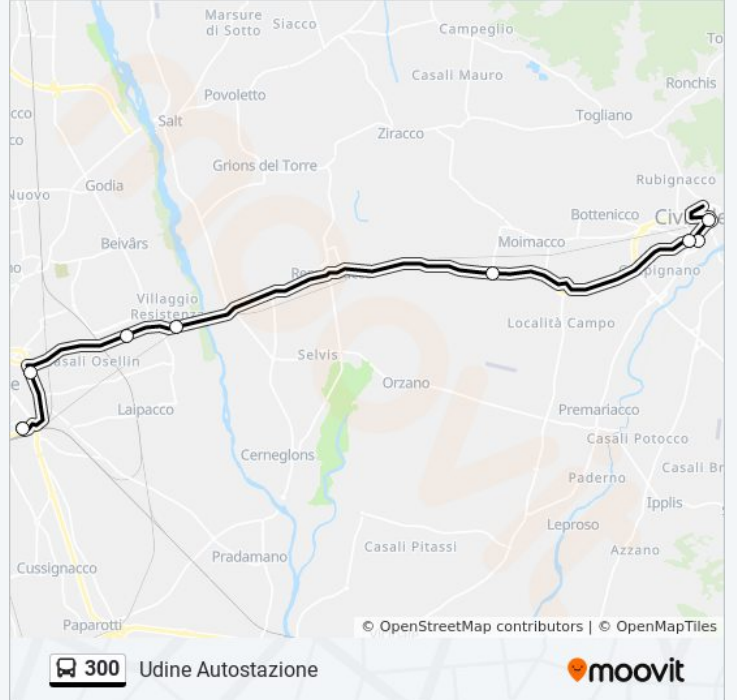

**Direzione: Cividale Cip**

7 fermate

[VISUALIZZA GLI ORARI DELLA LINEA](#)

Udine Viale Europa Unita 37 (Autostazione)

Udine Viale Trieste 46 (Parcheggio Teatro Nuovo)

Udine Via Cividale 391 (Caserma Cavarzerani, Dir. Cividale)

### Direzione: Udine Autostazione

7 fermate

[VISUALIZZA GLI ORARI DELLA LINEA](#)

Cividale Del Friuli Via G. Perusini (Centro Intermodale)

Cividale Via Udine 70 (Rotonda Gallo)

Moimacco Via Nazionale (Direzione Udine), Case Crociate

Udine Via Cividale (Fronte 591), Località San Gottardo

Udine Via Cividale 530 (Caserma Cavarzerani)

Udine Viale Trieste 21 (Carabinieri)

Udine Viale Europa Unita 37 (Autostazione)

### Informazioni sulla linea bus 300

**Direzione:** Udine Autostazione

**Fermate:** 7

**Durata del tragitto:** 29 min

**La linea in sintesi:**

Orari, mappe e fermate della linea bus 300 disponibili in un PDF su [moovitapp.com](https://moovitapp.com). Usa [App Moovit](#) per ottenere tempi di attesa reali, orari di tutte le altre linee o indicazioni passo-passo per muoverti con i mezzi pubblici a Udine e Pordenone.