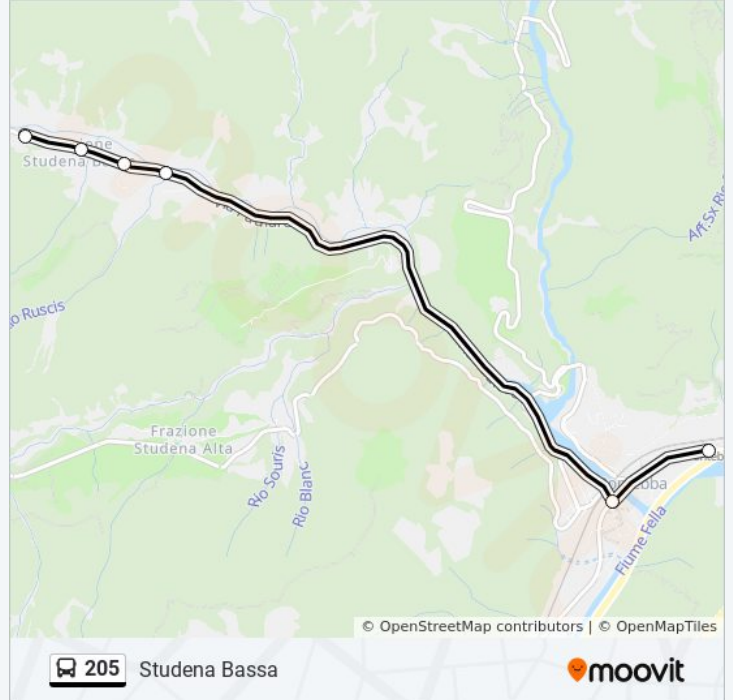

## Direzione: Apua

10 fermate

[VISUALIZZA GLI ORARI DELLA LINEA](#)

Pietratagliata Via Pietratagliata (Ponte Lato  
Madonnina)

Pontebba Via Cavour (Direzione Tarvisio),  
Località San Rocco

Pontebba Piazza Dante Alighieri 19 (Direzione  
Tarvisio)

### Direzione: Studena Bassa

6 fermate

[VISUALIZZA GLI ORARI DELLA LINEA](#)

Pontebba Piazzale Cesare Battisti 3 (Stazione Fs, Dir.Udine)

Pontebba Piazza Dante Alighieri 8 (Direzione Carnia)

Studena Bassa Frazione Studena Bassa (Direzione Paularo)

### Orari della linea bus 205

Orari di partenza verso Studena Bassa:

lunedì	Non in Servizio
martedì	Non in Servizio
mercoledì	08:49 - 11:29
giovedì	Non in Servizio
venerdì	Non in Servizio
sabato	Non in Servizio
domenica	Non in Servizio

### Informazioni sulla linea bus 205

**Direzione:** Studena Bassa

**Fermate:** 6

**Durata del tragitto:** 8 min

**La linea in sintesi:**

Orari, mappe e fermate della linea bus 205 disponibili in un PDF su [moovitapp.com](https://moovitapp.com). Usa [App Moovit](#) per ottenere tempi di attesa reali, orari di tutte le altre linee o indicazioni passo-passo per muoverti con i mezzi pubblici a Udine e Pordenone.