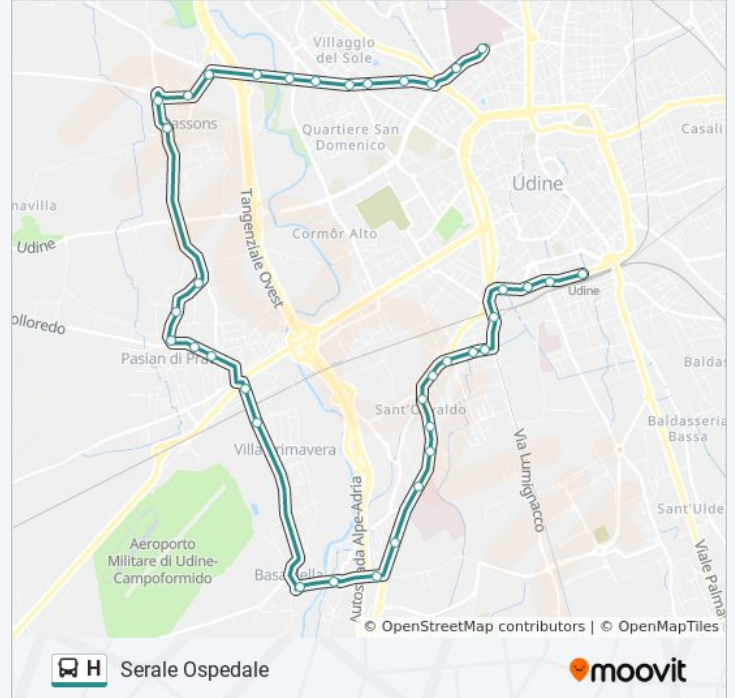

Informazioni sulla linea bus H

Direzione: Stazione FS

Fermate: 37

Durata del tragitto: 25 min

La linea in sintesi:

Pasian Di Prato Via Roma 46 (Municipio)

Pasian Di Prato Via Roma 68

Pasian Di Prato Via Lignano (Fronte 5,
Parcheggio Chiesa)

Udine Via San Paolo 5

Udine Via Agrigento 48 (Chiesa San Paolo)

Udine Via Agrigento (Fronte Civico 5)

Udine Via Lumignacco 2

Udine Viale Delle Ferriere 26 (Piazzale Cella)

Udine Viale Delle Ferriere 4c

Udine Viale Europa Unita 116 (Gelatone)

Udine Viale Europa Unita 54 (Lato Stazione Fs)

Orari, mappe e fermate della linea bus H disponibili in un PDF su moovitapp.com. Usa [App Moovit](#) per ottenere tempi di attesa reali, orari di tutte le altre linee o indicazioni passo-passo per muoverti con i mezzi pubblici a Udine e Pordenone.