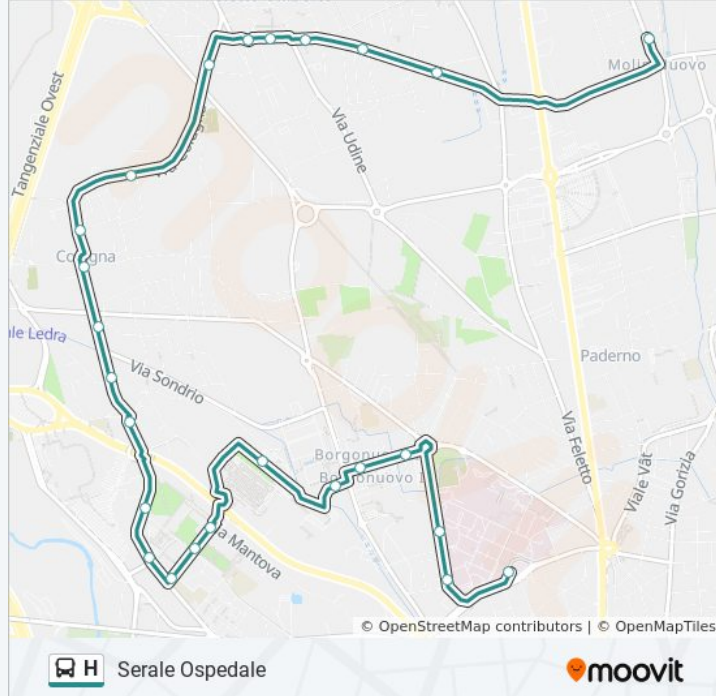

Udine Via Val Saisera 1

Udine Via Val Saisera (Fronte Parco Turoldo, Direz. Rizzi)

Udine Via Valbruna (Incrocio Via Lombardia, Direzione Rizzi)

Udine Via Lombardia 25

Udine Via Lombardia (Fronte Via Cremona 6)

Durata del tragitto: 15 min

La linea in sintesi:

Feletto Via Colugna (Fronte Civico 28)

Feletto Via Colugna 1 (Piazza Unità)

Feletto Umberto Via Mazzini 7 (Biblioteca)

Feletto Umberto Piazza Indipendenza 11
(Municipio)

Feletto Via 4 Novembre 40

Feletto Via 4 Novembre 62

Molin Nuovo Via Molin Nuovo 93

Direzione: Stazione FS

37 fermate

[VISUALIZZA GLI ORARI DELLA LINEA](#)

Udine P.S.Maria M.(Ingr. Ospedale, Area 1 Dir.
Stazione Fs)

Udine Via Pieri 21 (Cavalcavia)

Udine Via Martignacco 83

Udine Via Martignacco 137 (Angolo Via Mantova)

Udine Via Martignacco 201 (Biblioteca
Circoscrizionale)

Udine Via Martignacco (Fronte 162, Villaggio Del
Sole)