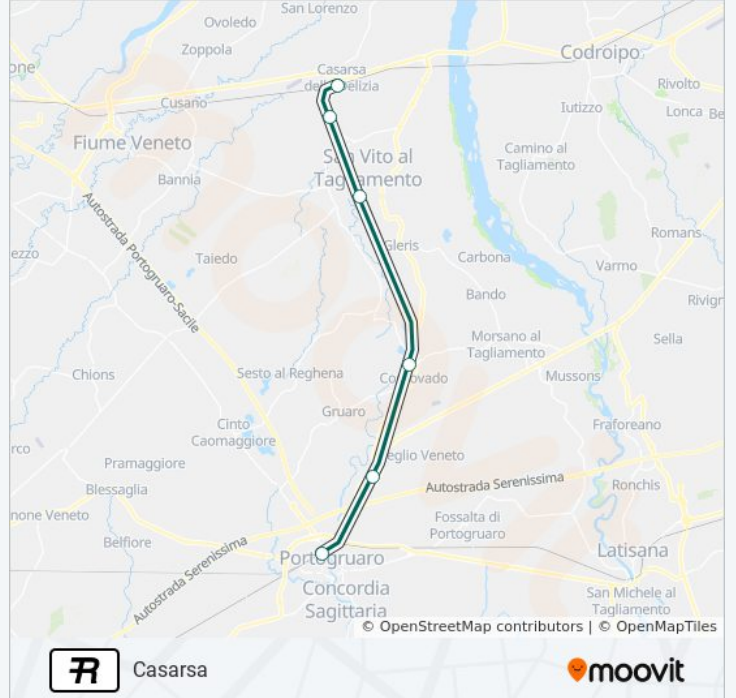

Casarsa

[Visualizza In Una Pagina Web](#)

La linea treno R (Casarsa) ha 2 percorsi. Durante la settimana è operativa:

(1) Casarsa: 05:48 - 19:46(2) Portogruaro - Caorle: 06:00 - 19:38

Usa Moovit per trovare le fermate della linea treno R più vicine a te e scoprire quando passerà il prossimo mezzo della linea treno R

Direzione: Casarsa

6 fermate

[VISUALIZZA GLI ORARI DELLA LINEA](#)

Portogruaro-Caorle

Teglio Veneto

Cordovado-Sesto

San Vito Al Tagliamento

San Giovanni Di Casarsa

Informazioni sulla linea treno R**Direzione:** Casarsa**Fermate:** 6**Durata del tragitto:** 25 min**La linea in sintesi:**

Direzione: Portogruaro - Caorle

6 fermate

[VISUALIZZA GLI ORARI DELLA LINEA](#)

Casarsa

San Giovanni Di Casarsa

San Vito Al Tagliamento

Cordovado-Sesto

Teglio Veneto

Portogruaro-Caorle

Orari della linea treno R

Orari di partenza verso Portogruaro - Caorle: