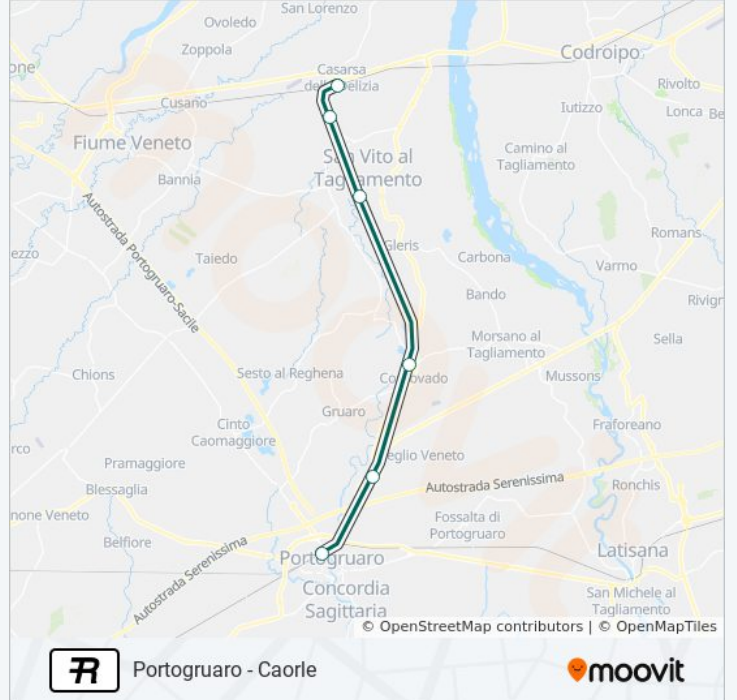

Orari, mappe e fermate della linea treno R disponibili in un PDF su moovitapp.com. Usa [App Moovit](#) per ottenere tempi di attesa reali, orari di tutte le altre linee o indicazioni passo-passo per muoverti con i mezzi pubblici a Udine e Pordenone.

[Scopri Moovit](#) • [Soluzioni MaaS](#) • [Paesi disponibili](#) • [Mooviter Community](#)

© 2023 Moovit - Tutti i diritti riservati

Controlla gli orari di arrivo in tempo reale