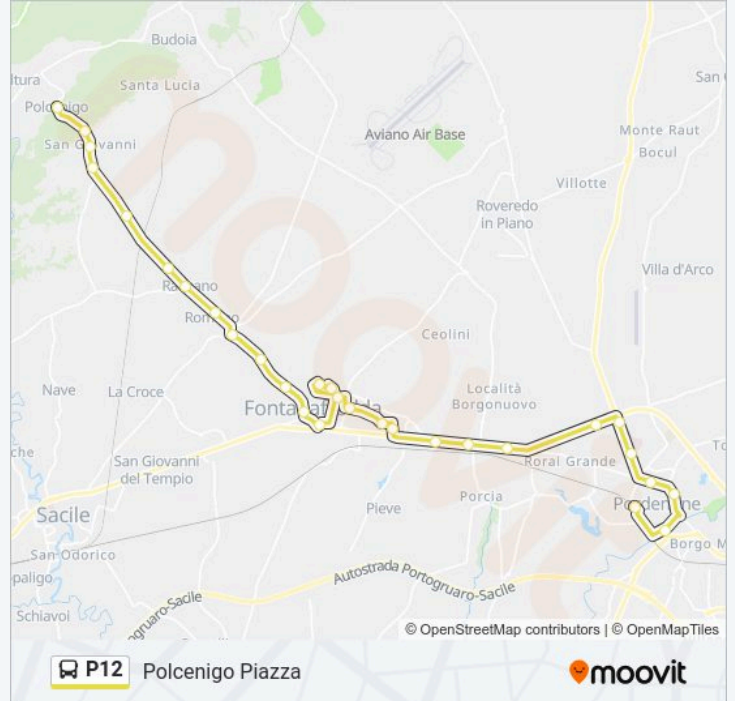

Fontanafredda Via Cavour Incr Via Del Parco

Talmasson Fr Scuole Medie

Vigonovo Via Puccini Fr 70 Sp10

Vigonovo Fr Municipio

Romano Scuola Materna

Ranzano Via Dante 1 (Dir Polcenigo)

Ranzano Via Duca D'Aosta 56

San Giovanni Di Polcenigo Via Pordenone 185 (Stella)

San Giovanni Di Polcenigo Via Pordenone 117

San Giovanni Di Polcenigo Via Pordenone 87 (Farmacia)

San Giovanni Di Polcenigo Via Pordenone 43 (Bivio)

Polcenigo Piazza (Fontana)

Direzione: Pordenone FS

34 fermate

[VISUALIZZA GLI ORARI DELLA LINEA](#)

Dardago Via Castello 1 (Scuole)

Dardago Via Brait

Budoia Via Dei Maschi Incr Via Lunga

Budoia Piazza Umberto I

Budoia Via Viola 21

Budoia Santa Lucia Piazza San Giuseppe

San Giovanni Di Polcenigo Piazzetta Fontana 17

San Giovanni Di Sopra Via Francescani Fr 4

San Giovanni Di Polcenigo Via Pordenone 6 (Bivio)

San Giovanni Di Polcenigo Via Pordenone 48 (Fr Farmacia)

San Giovanni Di Polcenigo Via Pordenone 110

San Giovanni Di Polcenigo Via Pordenone 188 (Fr Stella)

Ranzano Via Duca D'Aosta 61

Orari della linea P12

Orari di partenza verso Pordenone FS:

domenica	Non in Servizio
lunedì	06:55 - 19:08
martedì	06:55 - 19:08
mercoledì	06:55 - 19:08
giovedì	06:55 - 19:08
venerdì	06:55 - 19:08
sabato	06:55 - 19:08

Informazioni sulla linea P12

Direzione: Pordenone FS

Fermate: 34

Durata del tragitto: 38 min

La linea in sintesi: