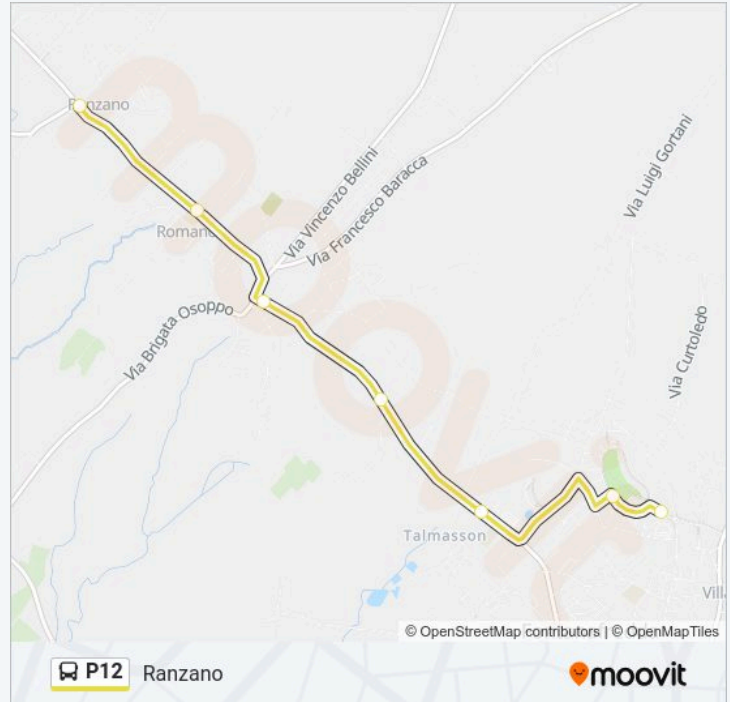

Fontanafredda Peep Incr Via Anello Del Sole (Parco)

Talmasson Fr Scuole Medie

Vigonovo Via Puccini Fr 70 Sp10

Vigonovo Fr Municipio

Romano Scuola Materna

Orari della linea P12

Orari di partenza verso Ranzano:

domenica	Non in Servizio
lunedì	07:23
martedì	07:23
mercoledì	07:23
giovedì	07:23
venerdì	07:23
sabato	07:23

Ranzano Via Dante 1 (Dir Polcenigo)

Informazioni sulla linea P12

Direzione: Ranzano

Fermate: 7

Durata del tragitto: 8 min

La linea in sintesi:

Direzione: San Giovanni Di Polcenigo

25 fermate

[VISUALIZZA GLI ORARI DELLA LINEA](#)

Pordenone Stazione Ferroviaria

Pordenone Via Riviera Del Pordenone

Pordenone Viale Dante 19

Pordenone Viale Marconi 11