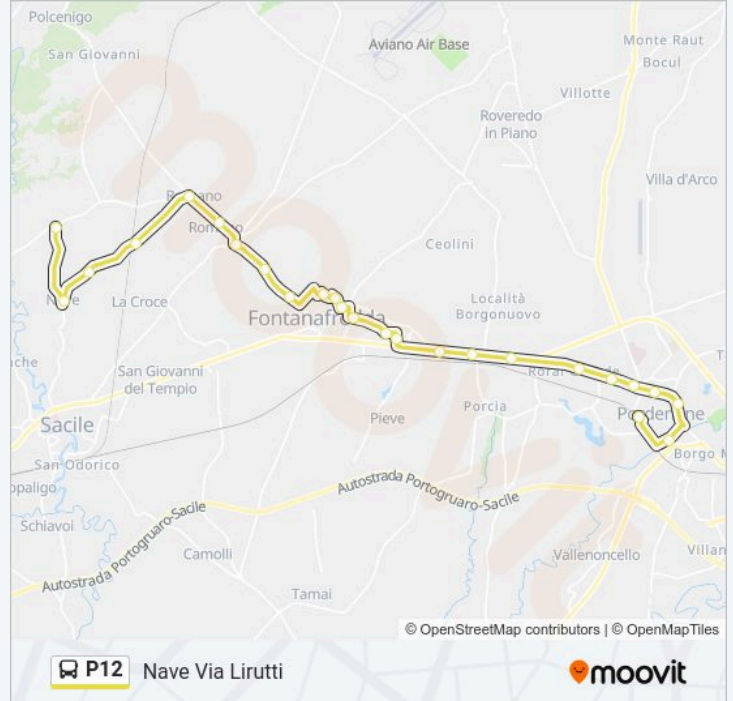

Vigonovo Via Puccini Fr 70 Sp10

Vigonovo Fr Municipio

Romano Scuola Materna

Ranzano Via Dante 1 (Dir Polcenigo)

Ranzano Via Verdi Di Ranzano (Case Zancarano)

Nave Via Bodegan 37 (Case Cesaro)

Nave Chiesa

Nave Via Lirutti 104

Direzione: Polcenigo Piazza

29 fermate

[VISUALIZZA GLI ORARI DELLA LINEA](#)

Pordenone Stazione Ferroviaria

Pordenone Via Riviera Del Pordenone

Pordenone Viale Dante 19

Pordenone Viale Marconi 11

Pordenone Via Montereale (Ospedale Santa Maria Degli Angeli)

Pordenone Via Montereale (Fr Poste)

Pordenone Viale Venezia (Fiat)

Porcia Corso Lino Zanussi 26

Porcia Corso Italia 10 (Milleluci)

Bivio Talponedo Incr Via Verdi Ss13

Ronche Via Custoza 8

Ronche Via Pellico Incr Via Albalonga (Villa Zanussi)

Villadolt Via Pellico 41/A

Fontanafredda Via Da Vinci 21 (Bivio Est)

Fontanafredda Peep (Condominio La Torre)

Fontanafredda Peep Incr Via Anello Del Sole (Parco)

Fontanafredda Via Pastrengo 5 (Fr Chiesa)

Orari della linea P12

Orari di partenza verso Polcenigo Piazza:

domenica	Non in Servizio
lunedì	10:56
martedì	10:56
mercoledì	10:56
giovedì	10:56
venerdì	10:56
sabato	10:56

Informazioni sulla linea P12

Direzione: Polcenigo Piazza

Fermate: 29

Durata del tragitto: 39 min

La linea in sintesi: