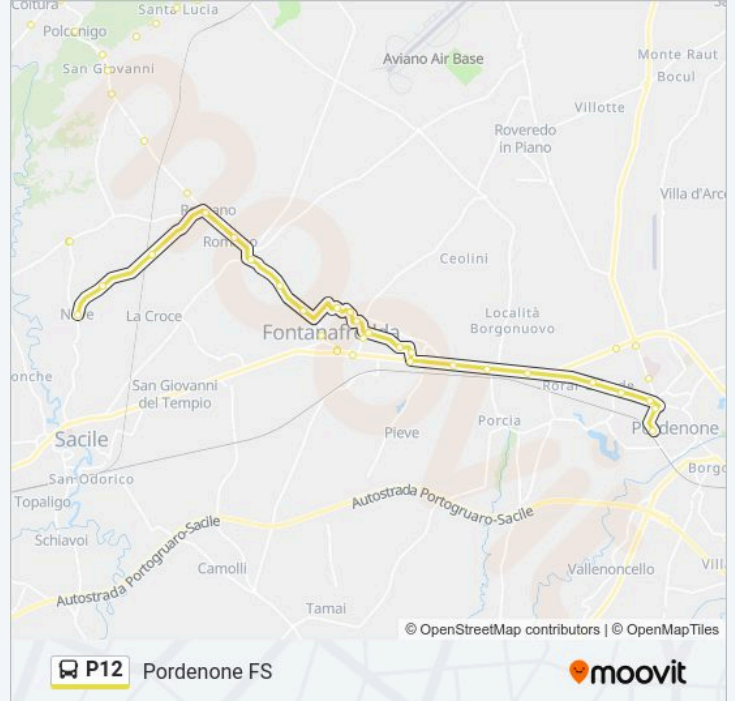

Pordenone Via Montereale (Fronte Ospedale)

Pordenone Via Oberdan 12

Pordenone Stazione Ferroviaria

Direzione: Ranzano

7 fermate

[VISUALIZZA GLI ORARI DELLA LINEA](#)

Fontanafredda Peep (Condominio La Torre)