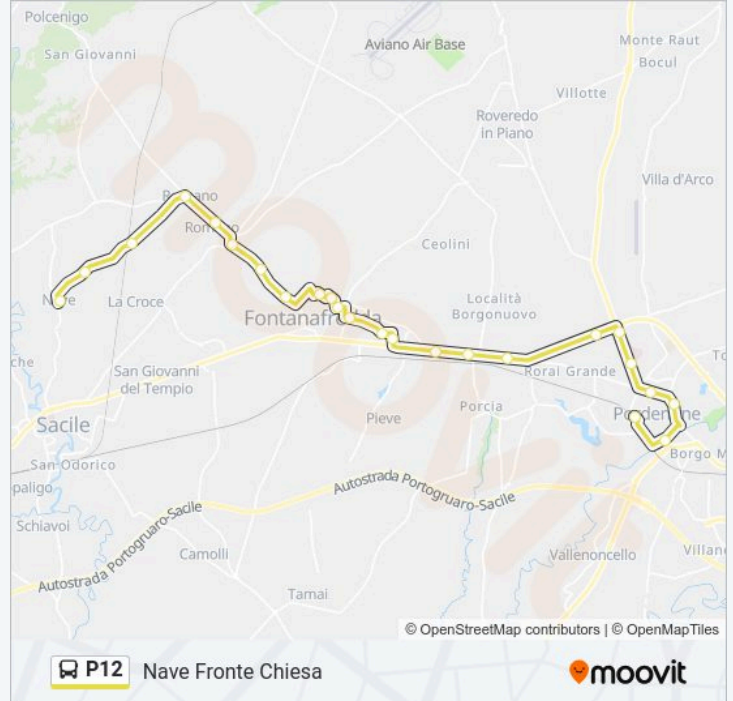

Vigonovo Via Puccini Fr 70 Sp10

Vigonovo Fr Municipio

Romano Scuola Materna

Ranzano Via Dante 1 (Dir Polcenigo)

Ranzano Via Verdi Di Ranzano (Case Zancarano)

Nave Via Bodegan 37 (Case Cesaro)

Nave Fr Chiesa

Direzione: Nave Via Lirutti

25 fermate

[VISUALIZZA GLI ORARI DELLA LINEA](#)

Pordenone Stazione Ferroviaria

Pordenone Via Riviera Del Pordenone

Pordenone Viale Dante 19

Pordenone Viale Marconi 11

Pordenone Viale Grigoletti 26

Pordenone Viale Grigoletti 66

Pordenone Viale Grigoletti 100 (Da Nando)

Porcia Corso Lino Zanussi 26

Porcia Corso Italia 10 (Milleluci)

Bivio Talponedo Incr Via Verdi Ss13

Ronche Via Custoza 8

Ronche Via Pellico Incr Via Albalonga (Villa Zanussi)

Villadolt Via Pellico 41/A

Fontanafredda Via Da Vinci 21 (Bivio Est)

Fontanafredda Peep (Condominio La Torre)

Fontanafredda Peep Incr Via Anello Del Sole (Parco)

Talmasson Fr Scuole Medie

Orari della linea P12

Orari di partenza verso Nave Via Lirutti:

domenica	Non in Servizio
lunedì	13:35
martedì	13:35
mercoledì	13:35
giovedì	13:35
venerdì	13:35
sabato	13:35

Informazioni sulla linea P12

Direzione: Nave Via Lirutti

Fermate: 25

Durata del tragitto: 38 min

La linea in sintesi: