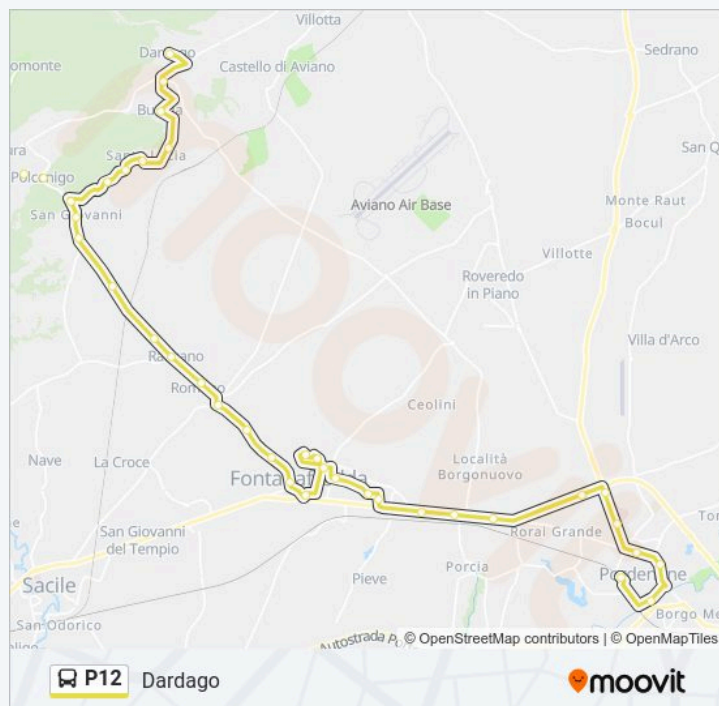

Direzione: Dardago

35 fermate

[VISUALIZZA GLI ORARI DELLA LINEA](#)

- Pordenone Stazione Ferroviaria
- Pordenone Via Riviera Del Pordenone
- Pordenone Viale Dante 19
- Pordenone Viale Marconi 11
- Pordenone Via Montereale (Ospedale Santa Maria Degli Angeli)
- Pordenone Via Montereale (Fr Poste)
- Pordenone Viale Venezia (Fiat)
- Porcia Corso Lino Zanussi 26
- Porcia Corso Italia 10 (Milleluci)
- Bivio Talponedo Incr Via Verdi Ss13
- Ronche Via Custoza 8
- Ronche Via Pellico Incr Via Albalonga (Villa Zanussi)
- Villadolt Via Pellico 41/A
- Fontanafredda Via Da Vinci 21 (Bivio Est)
- Fontanafredda Peep (Condominio La Torre)
- Fontanafredda Peep Incr Via Anello Del Sole (Parco)
- Fontanafredda Via Pastrengo 5 (Fr Chiesa)
- Fontanafredda Via Cavour Incr Via Del Parco
- Talmasson Fr Scuole Medie
- Vigonovo Via Puccini Fr 70 Sp10
- Vigonovo Fr Municipio
- Romano Scuola Materna
- Ranzano Via Dante 1 (Dir Polcenigo)
- Ranzano Via Duca D'Aosta 56
- San Giovanni Di Polcenigo Via Pordenone 185 (Stella)
- San Giovanni Di Polcenigo Via Pordenone 117
- San Giovanni Di Polcenigo Via Pordenone 87 (Farmacia)

Orari della linea P12

Orari di partenza verso Dardago:

domenica	Non in Servizio
lunedì	13:35 - 18:15
martedì	13:35 - 18:15
mercoledì	13:35 - 18:15
giovedì	13:35 - 18:15
venerdì	13:35 - 18:15
sabato	13:35 - 18:15

Informazioni sulla linea P12

Direzione: Dardago

Fermate: 35

Durata del tragitto: 50 min

La linea in sintesi: