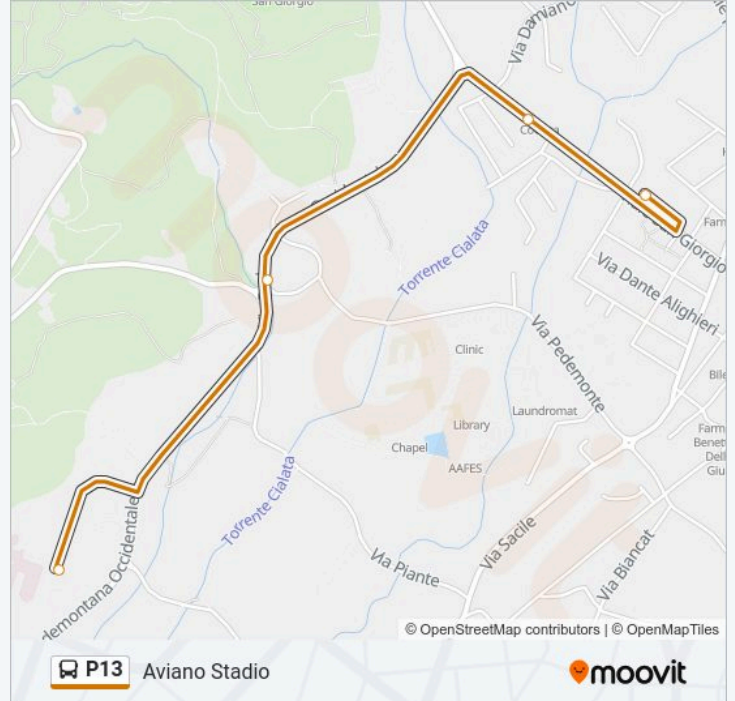

[VISUALIZZA GLI ORARI DELLA LINEA](#)

Maniago Autostazione

Maniago Via Vittorio Emanuele (Fr Pontello)

Maniago Di Mezzo Viale Repubblica 52

Maniago Libero Viale Repubblica 104

Montereale Via Dell'Omo 31

Montereale Piazza Roma

Marsure Farmacia

Marsure Centro

Marsure Wasserman Incr Via Solet

Aviano Bar Ossina

Aviano Via Vittorio Veneto 12 (Venturelli)

Aviano Via Mazzini 8 (Hotel Oliva)

Aviano Stadio

Direzione: Aviano Stadio

22 fermate

[VISUALIZZA GLI ORARI DELLA LINEA](#)

Pordenone Stazione Ferroviaria

Pordenone Via Riviera Del Pordenone

Pordenone Viale Dante 19

Pordenone Viale Marconi 11

Pordenone Via Montereale (Ospedale Santa Maria Degli Angeli)

Pordenone Via Montereale (Fr Poste)

Pordenone Via Montereale 90

Pordenone Via Roveredo Fr 41

Roveredo Via Pionieri 60 (Hotel De Rosa)

Roveredo Via Pionieri Fr Ip

Roveredo Via Pionieri 104 (The Gammon)

Aviano Fr Aeroporto