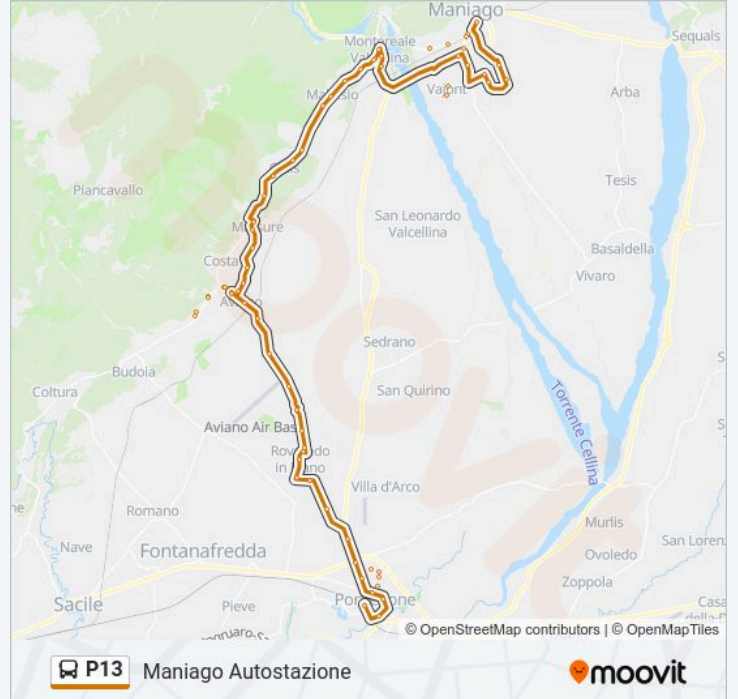

Aviano Capitello

Marsure Wasserman (Dir Marsure)

Marsure Via Trieste 62 (Centro)

Marsure Via Trieste (Farmacia)

Giais Fr Hotel Royal Sp29

Giais Incr Via Fedele Loc Cortina

Giais Via Selva 30 Sp29

Giais Via Giais 21 (Ponte Framoso)

Vajont Viale Colomber Incr Via Ceva

Maniago Via Pordenone 94 (Caserma Baldassarre)

Maniago Via Pordenone Incr Via D'Aronco (Liceo Est)

Maniago Via Vittorio Emanuele (Fr Pontello)

Maniago Autostazione

Direzione: Marsure Farmacia