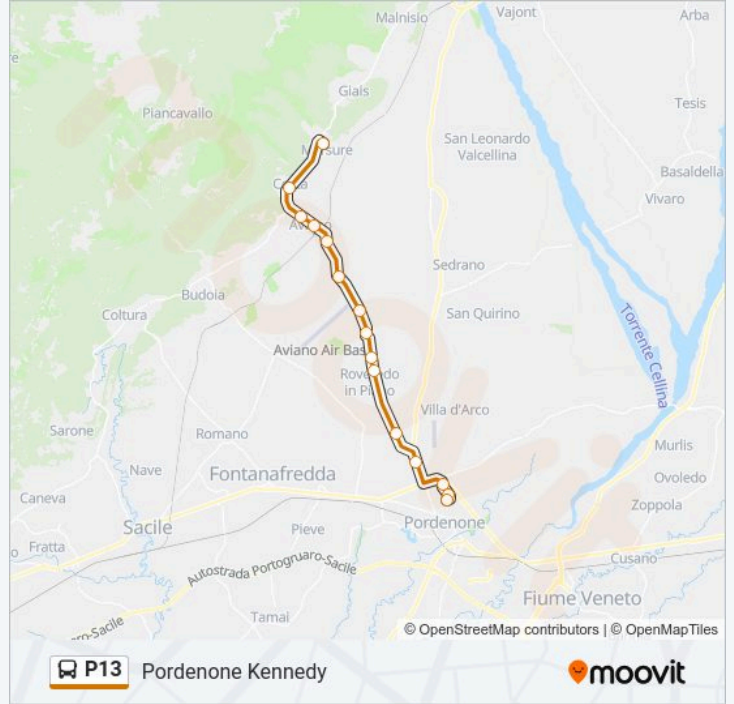

Direzione: Pordenone Kennedy

Fermate: 15

Durata del tragitto: 30 min

La linea in sintesi:

Orari, mappe e fermate della linea P13 disponibili in un PDF su moovitapp.com. Usa App Moovit per ottenere tempi di attesa reali, orari di tutte le altre linee o indicazioni passo-passo per muoverti con i mezzi pubblici a Udine e Pordenone.