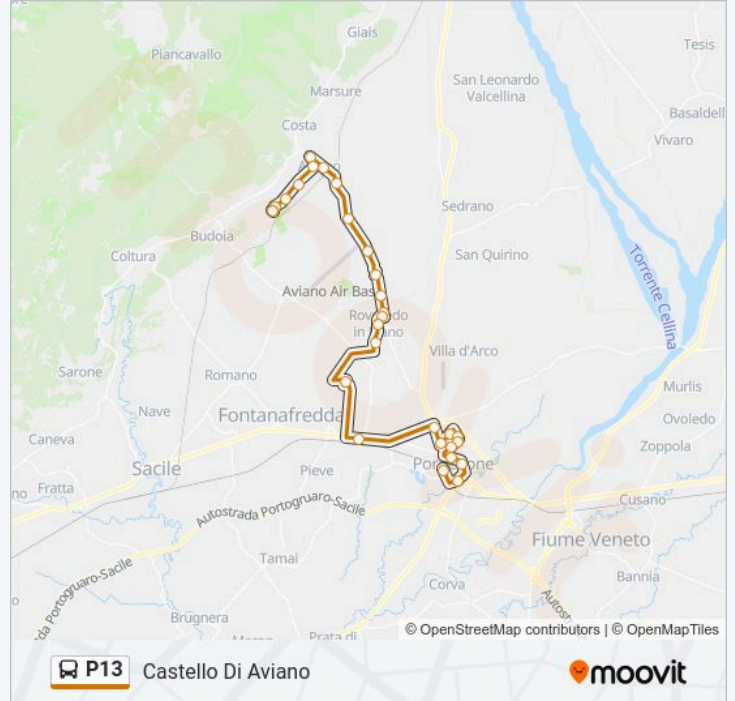

Informazioni sulla linea P13

Direzione: Castello Di Aviano

Fermate: 28

Durata del tragitto: 52 min

La linea in sintesi:

Aviano Fr Aeroporto

Aviano Comando Carabinieri

Aviano Fr Croce

Aviano Via Pordenone 7 (Centro)

Aviano Stadio

Aviano Via Mazzini Incr Via Fusinato

Somprado Via Maddalena 14

Villotta Di Aviano Via Montello 42

Villotta Di Aviano Via Montello 86

Castello Di Aviano Via Albaredo Fr 5

Direzione: Maniago Autostazione

50 fermate

[VISUALIZZA GLI ORARI DELLA LINEA](#)

Pordenone Stazione Ferroviaria

Pordenone Via Riviera Del Pordenone

Pordenone Viale Dante 19

Pordenone Viale Marconi 11

Pordenone Via Montereale (Ospedale Santa Maria Degli Angeli)