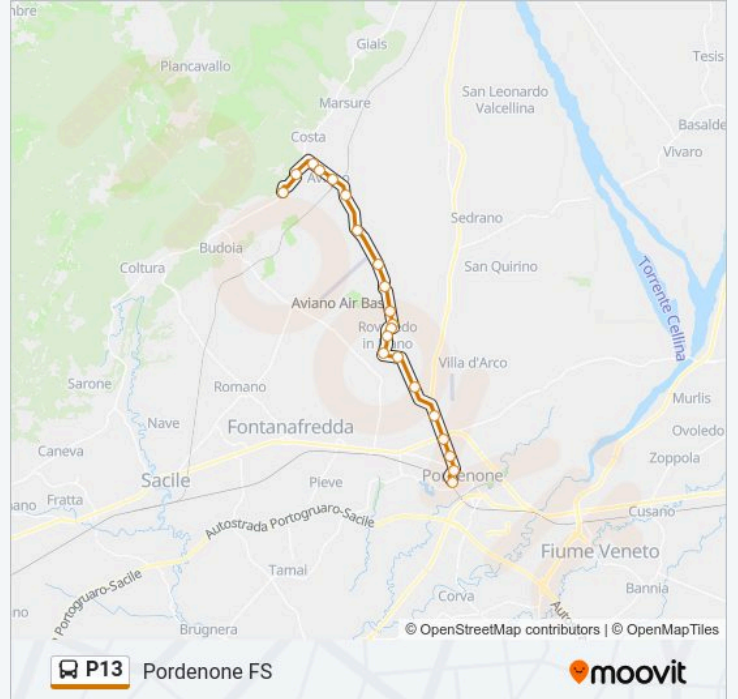

Pordenone Via Montereale 79 (Poste)

Pordenone Via Montereale (Fronte Ospedale)

Pordenone Via Oberdan 12

Pordenone Stazione Ferroviaria

Direzione: Pordenone Kennedy

15 fermate

[VISUALIZZA GLI ORARI DELLA LINEA](#)

Marsure Farmacia

Costa Via Pedemonte Centrale

Aviano Fr Stadio

Aviano Via Pordenone 8 (Centro)

Aviano Via Pordenone 30 Sp7 (Croce)

Aviano Via Pordenone (Fr Comando Carabinieri)
Sp7

Aviano Via Pionieri Sp7 (Aeroporto)

Roveredo Via Pionieri (Fr the Gammon)

Roveredo Via Pionieri (Ip)

Roveredo Via Pionieri Dell'Aria

Pordenone Via Roveredo 41

Pordenone Via Montereale 153

Pordenone Via Interna Incr Via Colvera

Pordenone Via Interna (Fr Grigoletti)

Pordenone Via Interna 7 (Istituto Kennedy)

Orari della linea P13

Orari di partenza verso Pordenone Kennedy:

domenica	Non in Servizio
lunedì	07:10
martedì	07:10
mercoledì	07:10
giovedì	07:10
venerdì	07:10
sabato	07:10

Informazioni sulla linea P13

Direzione: Pordenone Kennedy

Fermate: 15

Durata del tragitto: 30 min

La linea in sintesi: