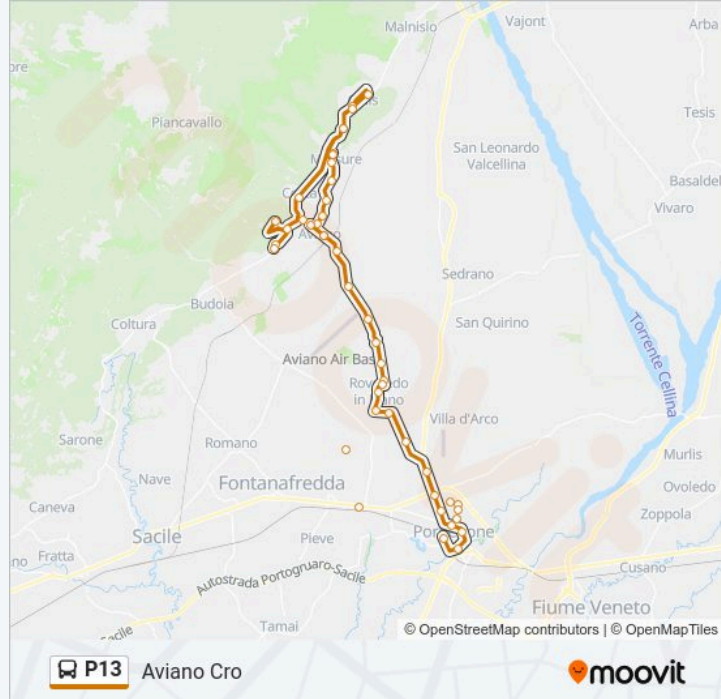

Informazioni sulla linea P13

Direzione: Aviano Cro

Fermate: 36

Durata del tragitto: 34 min

La linea in sintesi:

Aviano Stadio

Aviano Via Mazzini 1 (Fr Hotel Oliva)

Aviano Via Vittorio Veneto 21 (Venturelli)

Aviano Capitello

Marsure Wasserman (Dir Marsure)

Marsure Via Trieste 62 (Centro)

Marsure Farmacia

Giais Fr Hotel Royal Sp29

Giais Incr Via Fedele Loc Cortina

Giais Via Italo Svevo 5

Giais Loc Cortina 53

Giais Hotel Royal Sp29

Costa Via Pedemonte Centrale

Pedemonte Incr Via Montecavallo

Pedemonte Interno Ial

Aviano Casa Via Di Natale

Aviano Cro

Direzione: Aviano Stadio

22 fermate

[VISUALIZZA GLI ORARI DELLA LINEA](#)

Maniago Autostazione

Maniago Via Vittorio Emanuele (Fr Pontello)

Maniago Di Mezzo Viale Repubblica 52

Maniago Libero Viale Repubblica 104

Montereale Via Dell'Omo 31

Montereale Piazza Roma