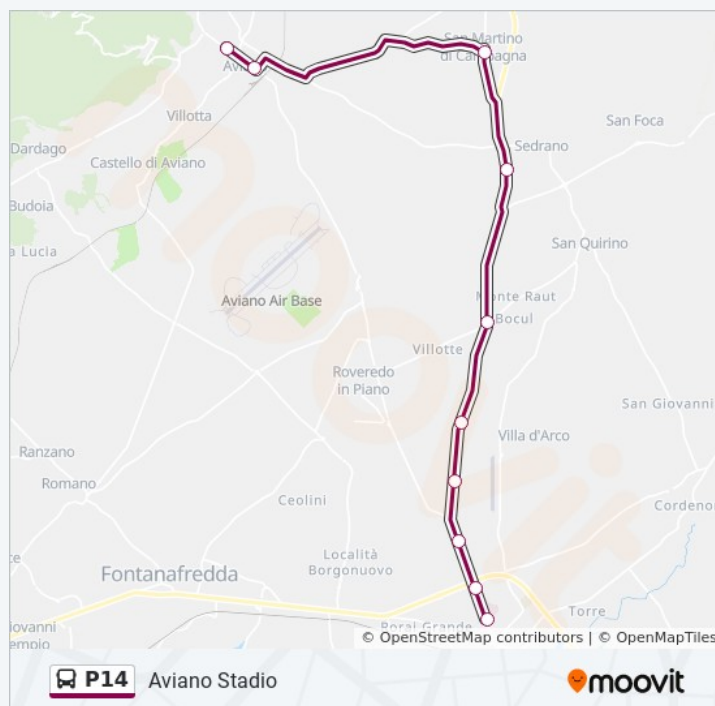

Direzione: Aviano Stadio

10 fermate

[VISUALIZZA GLI ORARI DELLA LINEA](#)

Pordenone Via Montereale (Ospedale Santa Maria Degli Angeli)

24 Via Montereale, Pordenone

Pordenone Via Montereale (Fr Poste)

Pordenone Via Montereale 90

20 Via Cesare Battisti, San Quirino

San Foca Via San Quirino 21 (Selva)

San Quirino Via San Quirino 7 (Pesa)

San Foca Piazza Garibaldi (Fr Chiesa)

Orari della linea bus P14

Orari di partenza verso Maniago Autostazione:

lunedì	05:50 - 19:20
martedì	05:50 - 19:20
mercoledì	05:50 - 19:20
giovedì	05:50 - 19:20
venerdì	05:50 - 19:20
sabato	07:21 - 19:20
domenica	Non in servizio

Informazioni sulla linea bus P14

Direzione: Maniago Autostazione

Fermate: 37

Durata del tragitto: 49 min

La linea in sintesi:

6 Via Toffoli, San Quirino

Sedrano Via San Foca 1

1 Via De Bortoli, San Quirino

Sedrano Chiesa

25 Via della Chiesa, San Quirino