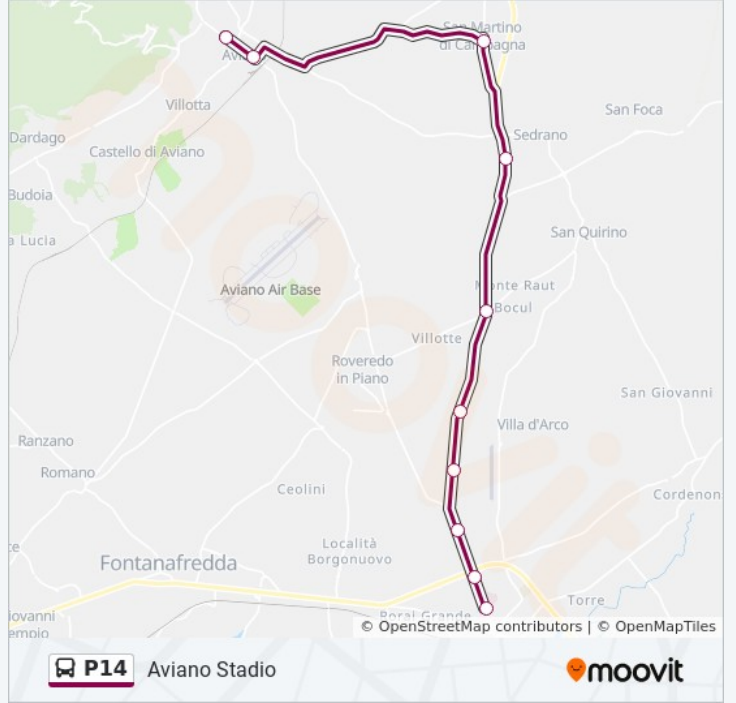

Direzione: Aviano Stadio

10 fermate

[VISUALIZZA GLI ORARI DELLA LINEA](#)

Pordenone Via Montereale (Ospedale Santa Maria Degli Angeli)

24 Via Montereale, Pordenone

Pordenone Via Montereale (Fr Poste)

Pordenone Via Montereale 90

lunedì	Non in servizio
martedì	08:18
mercoledì	Non in servizio
giovedì	Non in servizio
venerdì	Non in servizio
sabato	Non in servizio
domenica	Non in servizio

Informazioni sulla linea bus P14

Direzione: Aviano Stadio

Fermate: 10

Durata del tragitto: 28 min

La linea in sintesi:

Direzione: Maniago Autostazione

37 fermate

[VISUALIZZA GLI ORARI DELLA LINEA](#)

Pordenone Stazione Ferroviaria

23 Via Oberdan, Pordenone

Pordenone Via Riviera Del Pordenone

5 Piazza San Marco, Pordenone

Pordenone Viale Dante 19

13 Viale Dante, Pordenone

Pordenone Viale Marconi 11

11 Viale Guglielmo Marconi, Pordenone

Pordenone Via Montereale (Ospedale Santa Maria Degli Angeli)