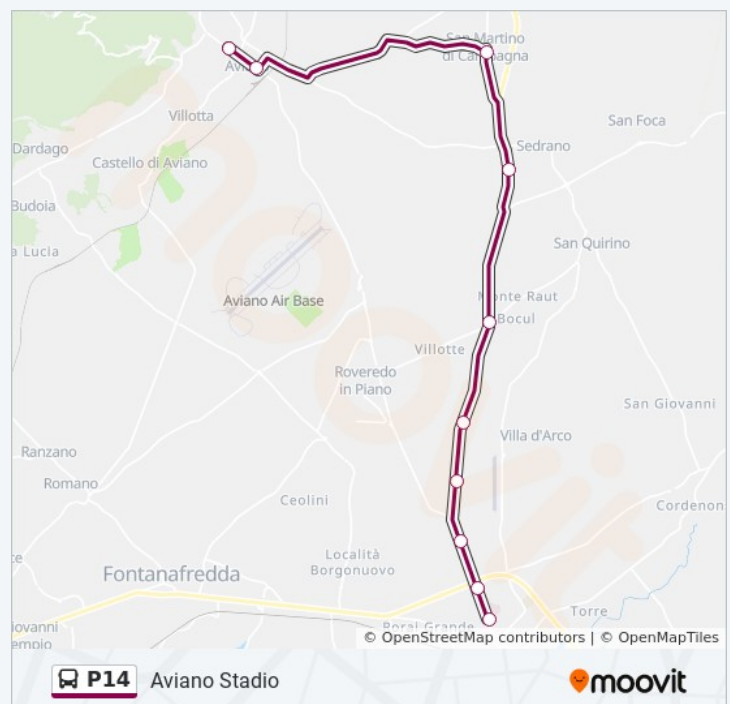

Via Maggiore, Aviano

San Leonardo Via Pordenone 31 (Santo Spirito)

Via Pordenone, Montereale Valcellina

San Leonardo San Rocco (Lato Chiesetta)

5 Largo San Rocco, Montereale Valcellina

San Leonardo Piazza Dir Pordenone

Orari della linea bus P14

Orari di partenza verso Montereale Centro:

lunedì	06:48
martedì	06:48
mercoledì	06:48
giovedì	06:48
venerdì	06:48
sabato	06:48
domenica	Non in servizio

Informazioni sulla linea bus P14

Direzione: Montereale Centro

Fermate: 24

Durata del tragitto: 39 min

La linea in sintesi:

7 Piazza G.cesare, Montereale Valcellina

Montereale Via San Martino 79 (Zi)

Via della Croce, Montereale Valcellina

Montereale Via San Martino (Cimitero)