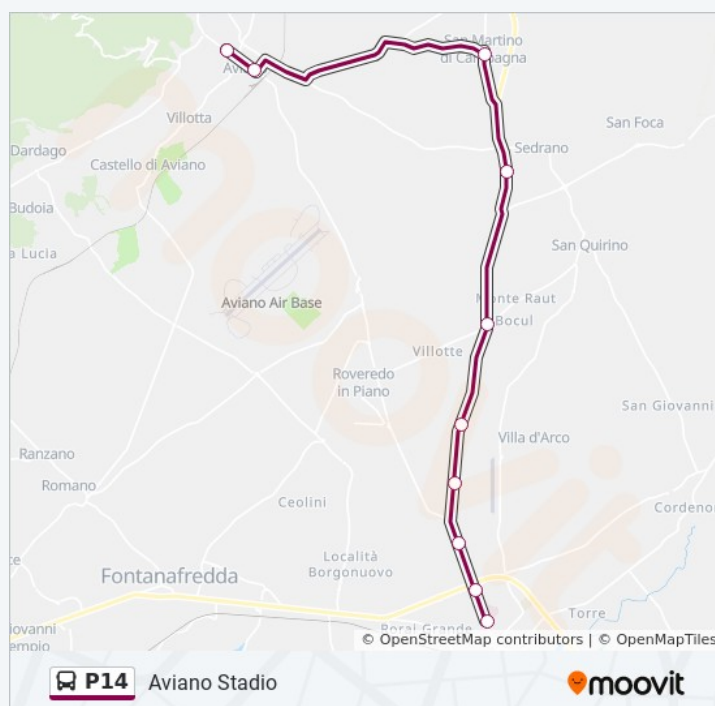

8 Largo Daniele Manin, Montereale Valcellina

Montereale Via Ciotti 59 (Ai Mori)

58 Via M.ciotti, Montereale Valcellina

Orari della linea bus P14

Orari di partenza verso Montereale Via Dell'Omo:

lunedì	13:16
martedì	13:16
mercoledì	13:16
giovedì	13:16
venerdì	13:16
sabato	13:16
domenica	Non in servizio

Informazioni sulla linea bus P14

Direzione: Montereale Via Dell'Omo

Fermate: 21

Durata del tragitto: 47 min

La linea in sintesi:

Montereale Via Battistella (Centro)

Piazza Roma, Montereale Valcellina

Montereale Via Dell'Omo 30