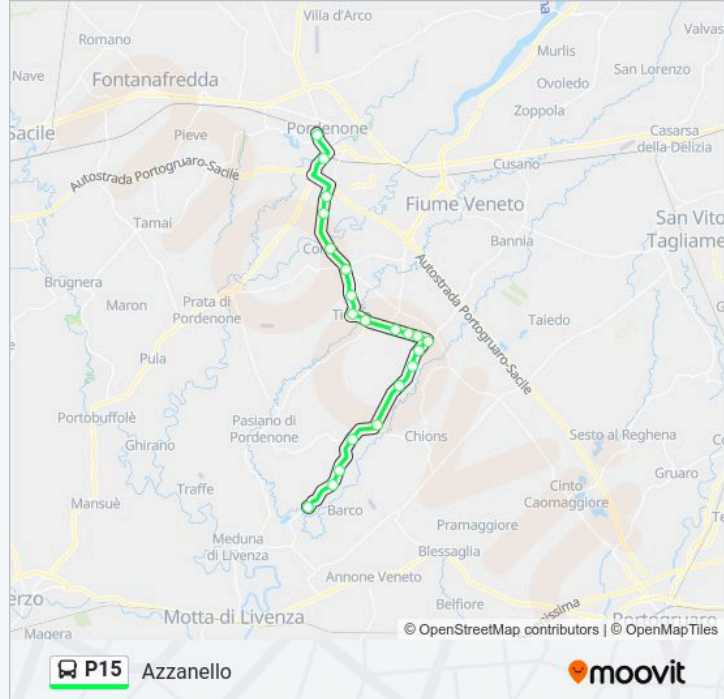

Usa Moovit per trovare le fermate della linea P15 più vicine a te e scoprire quando passerà il prossimo mezzo della linea P15

Direzione: Azzanello

21 fermate

[VISUALIZZA GLI ORARI DELLA LINEA](#)

Pordenone Stazione Ferroviaria
Pordenone Viale Treviso (Fiera)
Pordenone Via Nuova Di Corva (Fr Ex Mcto)
Pordenone Via Nuova Di Corva (La Fattoria)
Corva Via Centrale (Bar Al Ponte)
Cinque Strade Via Tiezzo 109
Tiezzo Via Corva 65 (Lavatoio)
Tiezzo Piazza (Fronte Chiesa)
Tiezzo Via IV Novembre 34 Sp66
Azzano X Viale Rimembranze 121 (Casette)
Azzano X Viale Rimembranze 87
Azzano X Viale Rimembranze 61
Azzano X Viale 25 Aprile (Banca)
Azzano X Viale XXV Aprile (Fr Carabinieri)
Azzano X Viale 25 Aprile 92
Borgo Facca 12 Incr Via Francui
Fagnigola Via Runtine (Fr Scuole)
Villacriccola Via Villacriccola 16
Santa Rosalia Azienda Agricola
Santa Rosalia Via Santa Rosalia 24

Informazioni sulla linea P15

Direzione: Azzanello

Fermate: 21

Durata del tragitto: 14 min

La linea in sintesi:

Azzanello Piazza

Direzione: Azzano X

17 fermate

[VISUALIZZA GLI ORARI DELLA LINEA](#)

Pordenone Viale Dante 19

Pordenone Via Oberdan 12

Pordenone Stazione Ferroviaria

Pordenone Viale Treviso (Fiera)

Pordenone Viale Treviso 9 (Piscina)

Pordenone Viale Treviso (Grandi Impianti)

Vallenoncello Viale Zanussi (Seleco)

Pordenone Via Nuova Di Corva (La Fattoria)

Corva Via Centrale (Bar Al Ponte)

Cinque Strade Via Tiezzo 109

Tiezzo Via Corva 65 (Lavatoio)

Tiezzo Piazza (Fronte Chiesa)

Tiezzo Via IV Novembre 34 Sp66