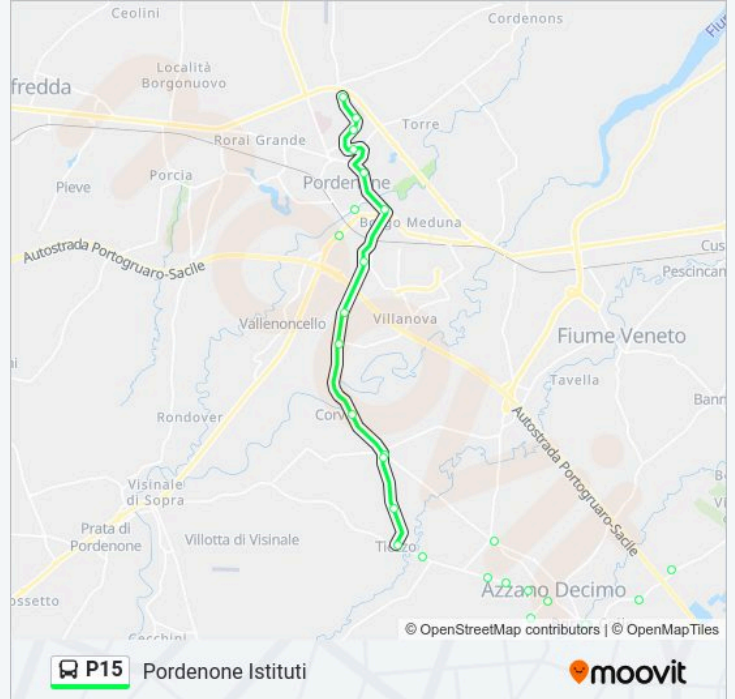

Direzione: Basedo

Fermate: 22

Durata del tragitto: 43 min

La linea in sintesi:

Villotta Municipio

Villotta Ss251 (Rist Rotonda)

Villotta Via Trento (Fr Cimitero)

Basedo Piazza Don Boz 8 (Centro)

domenica	Non in Servizio
lunedì	07:00 - 07:35
martedì	07:00 - 07:35
mercoledì	07:00 - 07:35
giovedì	07:00 - 07:35
venerdì	07:00 - 07:35
sabato	07:00 - 07:35

Informazioni sulla linea P15

Direzione: Pordenone Istituti

Fermate: 27

Durata del tragitto: 43 min

La linea in sintesi:

Pordenone Via Nuova Di Corva (Fr La Fattoria)
 Pordenone Via Nuova Di Corva (Ex Mctc)
 Pordenone Via Nuova Di Corva (Coop)
 Pordenone Viale Martelli (Villa Carinzia)
 Pordenone Viale Dante 19
 Pordenone Via Fontane (Istituto Mattiussi)
 Pordenone Via Interna (Fronte Istituto Kennedy)
 Pordenone Via Interna (Istituto Grigoletti)
 Pordenone Via Interna 32

Direzione: Portogruaro Autostazione

35 fermate

[VISUALIZZA GLI ORARI DELLA LINEA](#)

Pordenone Via Ferraris (Istituto Flora)
 Pordenone Via Interna Incr Via Colvera
 Pordenone Via Interna (Fr Grigoletti)
 Pordenone Via Interna 7 (Istituto Kennedy)
 Pordenone Via Matteotti (Lato Cinemazero)
 Pordenone Via Oberdan 12
 Pordenone Stazione Ferroviaria
 Pordenone Viale Treviso (Fiera)
 Pordenone Via Nuova Di Corva (Fr Ex Mctc)
 Pordenone Via Nuova Di Corva (La Fattoria)
 Corva Via Centrale (Bar Al Ponte)
 Cinque Strade Via Tiezzo 109
 Tiezzo Via Corva 65 (Lavatoio)
 Tiezzo Piazza (Fronte Chiesa)
 Tiezzo Via IV Novembre 34 Sp66
 Azzano X Viale Rimembranze 121 (Casette)
 Azzano X Viale Rimembranze 87
 Azzano X Viale Rimembranze 61