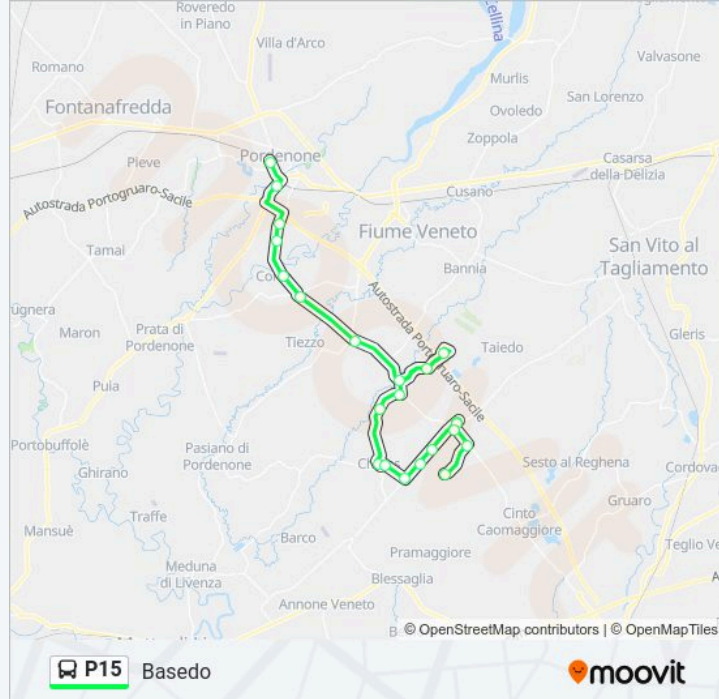

Direzione: Basedo

Fermate: 22

Durata del tragitto: 43 min

La linea in sintesi:

Villotta Municipio

Villotta Ss251 (Rist Rotonda)

Villotta Via Trento (Fr Cimitero)

Basedo Piazza Don Boz 8 (Centro)

Direzione: Cesena

5 fermate

[VISUALIZZA GLI ORARI DELLA LINEA](#)

Chions Via Verdi 3 (Fr Centro Sociale)

Chions Via Roma 14 (Bar)

Azzano X Via Saccon 37

Azzano X Via Zuiano 29

Cesena Via Dei Laghi Fr 1