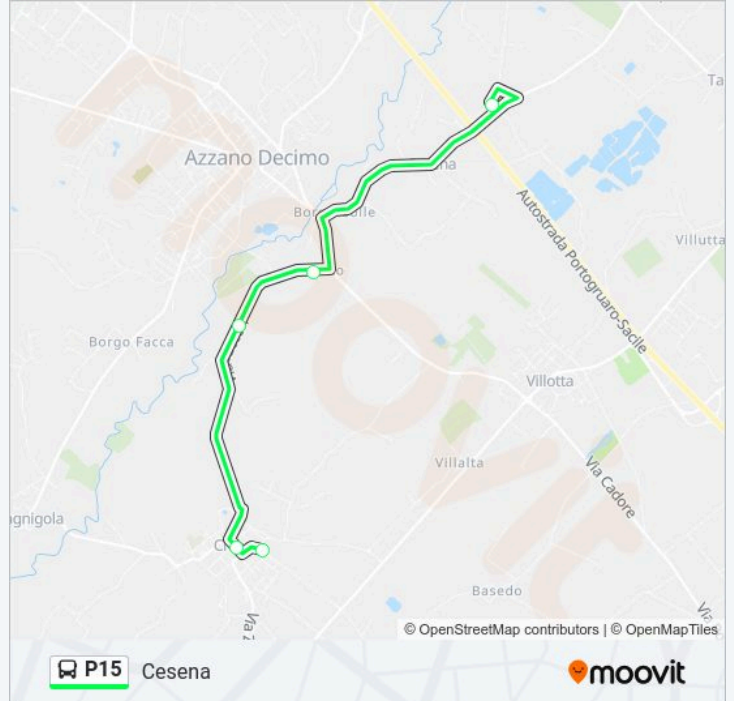

Direzione: Basedo

Fermate: 22

Durata del tragitto: 43 min

La linea in sintesi:

Villotta Municipio

Villotta Ss251 (Rist Rotonda)

Villotta Via Trento (Fr Cimitero)

Basedo Piazza Don Boz 8 (Centro)

Direzione: Cesena

5 fermate

[VISUALIZZA GLI ORARI DELLA LINEA](#)

Chions Via Verdi 3 (Fr Centro Sociale)

Chions Via Roma 14 (Bar)

Azzano X Via Saccon 37

Azzano X Via Zuiano 29

Cesena Via Dei Laghi Fr 1

Fermate: 5

Durata del tragitto: 10 min

La linea in sintesi:

Direzione: Chions

22 fermate

[VISUALIZZA GLI ORARI DELLA LINEA](#)

- Pordenone Via Interna Incr Via Colvera
- Pordenone Via Interna (Fr Grigoletti)
- Pordenone Via Interna 7 (Istituto Kennedy)
- Pordenone Via Matteotti (Lato Cinemazero)
- Pordenone Via Oberdan 12
- Pordenone Stazione Ferroviaria
- Pordenone Viale Treviso (Fiera)
- Pordenone Via Nuova Di Corva (Fr Ex Mctc)
- Pordenone Via Nuova Di Corva (La Fattoria)
- Corva Via Centrale (Bar Al Ponte)
- Cinque Strade Via Tiezzo 109
- Tiezzo Via Corva 65 (Lavatoio)
- Tiezzo Piazza (Fronte Chiesa)
- Tiezzo Via IV Novembre 34 Sp66
- Azzano X Viale Rimembranze 121 (Casette)
- Azzano X Viale Rimembranze 87
- Azzano X Viale Rimembranze 61
- Azzano X Viale 25 Aprile (Banca)

Fermate: 22

Durata del tragitto: 33 min

La linea in sintesi:

Azzano X Viale XXV Aprile (Fr Carabinieri)

Capo Di Sotto Incr Via Troiat

Azzano X Via Saccon 18

Chions Via Roma (Sc Elementari)

Direzione: Pordenone FS