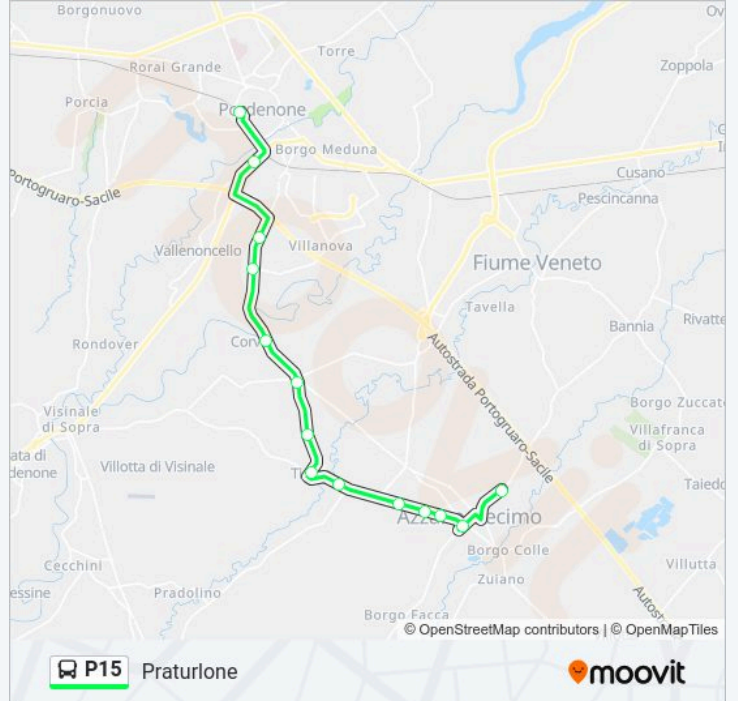

Direzione: Basedo

Fermate: 22

Durata del tragitto: 43 min

La linea in sintesi:

Villotta Municipio

Villotta Ss251 (Rist Rotonda)

Villotta Via Trento (Fr Cimitero)

Basedo Piazza Don Boz 8 (Centro)

Corva Via Centrale (Bar Al Ponte)

Cinque Strade Via Tiezzo 109

Tiezzo Via Corva 65 (Lavatoio)

Tiezzo Piazza (Fronte Chiesa)

Tiezzo Via IV Novembre 34 Sp66

Azzano X Viale Rimembranze 121 (Casette)

Azzano X Viale Rimembranze 87

Informazioni sulla linea P15

Direzione: Praturlone

Fermate: 14

Durata del tragitto: 22 min

La linea in sintesi:

Direzione: Tiezzo

6 fermate

[VISUALIZZA GLI ORARI DELLA LINEA](#)