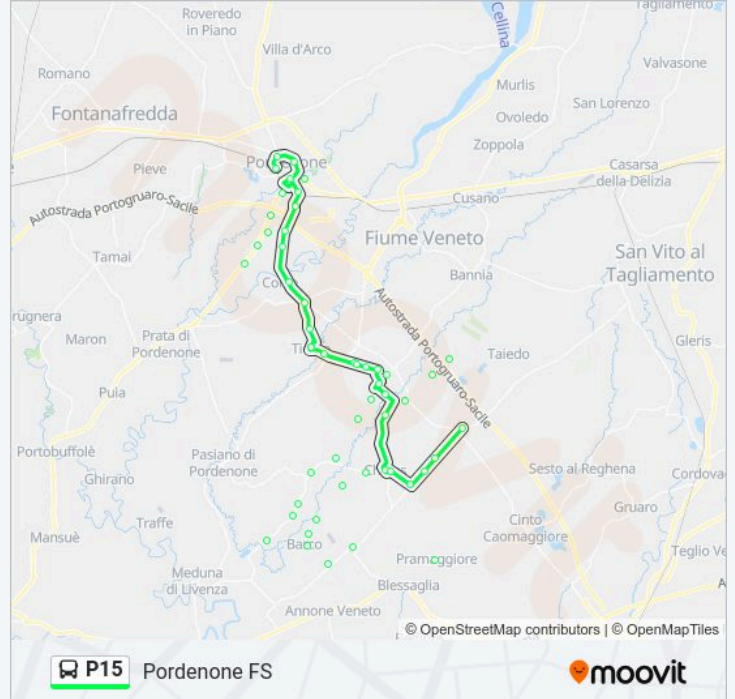

Informazioni sulla linea P15

Direzione: Pordenone FS

Fermate: 27

Durata del tragitto: 33 min

La linea in sintesi:

Cinque Strade Via Tiezzo 108 (Al Banco)

Corva Via Centrale 7 (Macelleria Vit)

Pordenone Via Nuova Di Corva (Fr La Fattoria)

Pordenone Via Nuova Di Corva (Ex Mctc)

Pordenone Viale Treviso (Fronte Fiera)

Pordenone Via Riviera Del Pordenone

Pordenone Viale Dante 19

Pordenone Via Oberdan 12

Pordenone Stazione Ferroviaria

Direzione: Pordenone Istituti

27 fermate

[VISUALIZZA GLI ORARI DELLA LINEA](#)

Basedo Via Trento 2 (Centro)

Villotta Via Trento (Cimitero)

Villotta Ss251 (Fr Rist Rotonda)

Villotta Fr Municipio

Villotta Municipio

Villotta Via Villalta (Fr Discopub)