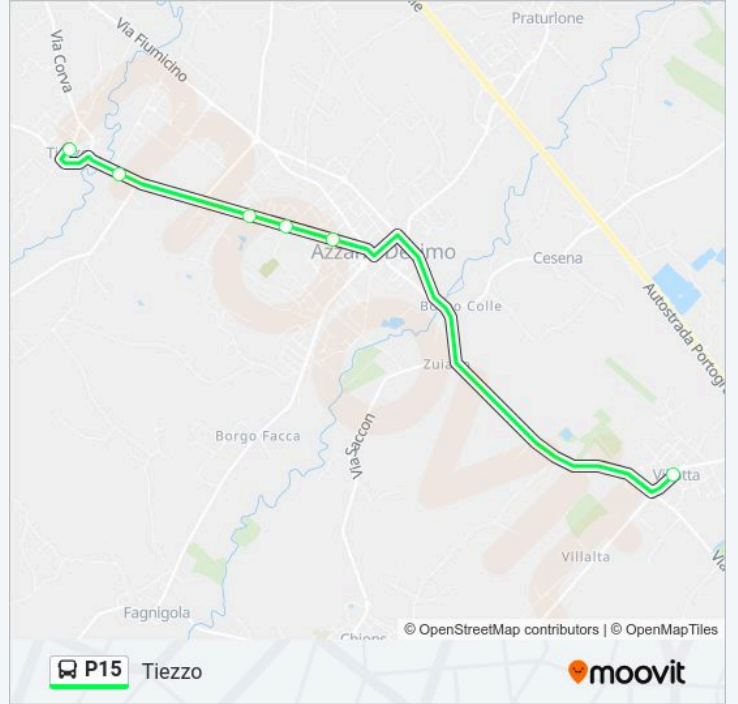

domenica	Non in Servizio
lunedì	07:20
martedì	07:20
mercoledì	07:20
giovedì	07:20
venerdì	07:20
sabato	07:20

Informazioni sulla linea P15

Direzione: Tiezzo

Fermate: 6

Durata del tragitto: 10 min

La linea in sintesi: