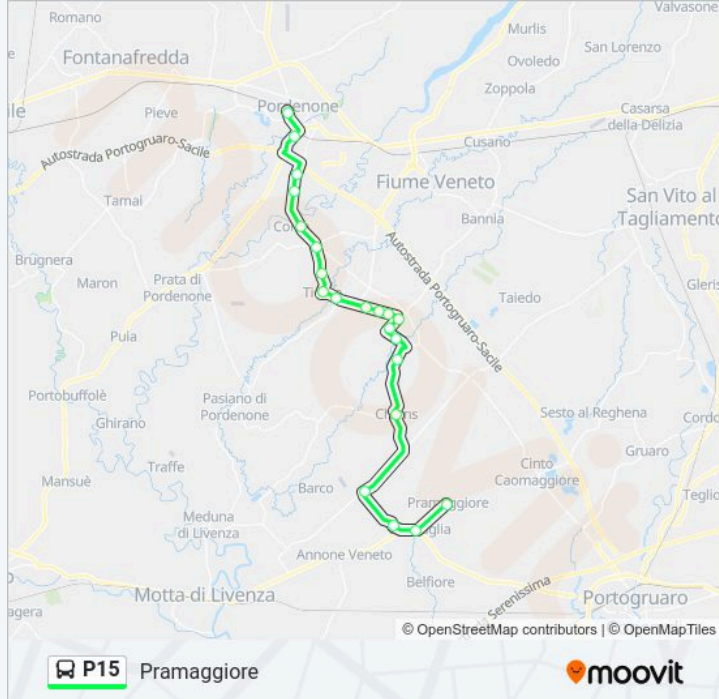

Informazioni sulla linea P15

Direzione: Pramaggiore

Fermate: 21

Durata del tragitto: 37 min

La linea in sintesi:

Azzano X Viale Rimembranze 61

Azzano X Viale 25 Aprile (Banca)

Azzano X Viale XXV Aprile (Fr Carabinieri)

Direzione: Praturlone

14 fermate

[VISUALIZZA GLI ORARI DELLA LINEA](#)

Pordenone Stazione Ferroviaria

Pordenone Viale Treviso (Fiera)

Pordenone Via Nuova Di Corva (Fr Ex Mctc)

Pordenone Via Nuova Di Corva (La Fattoria)