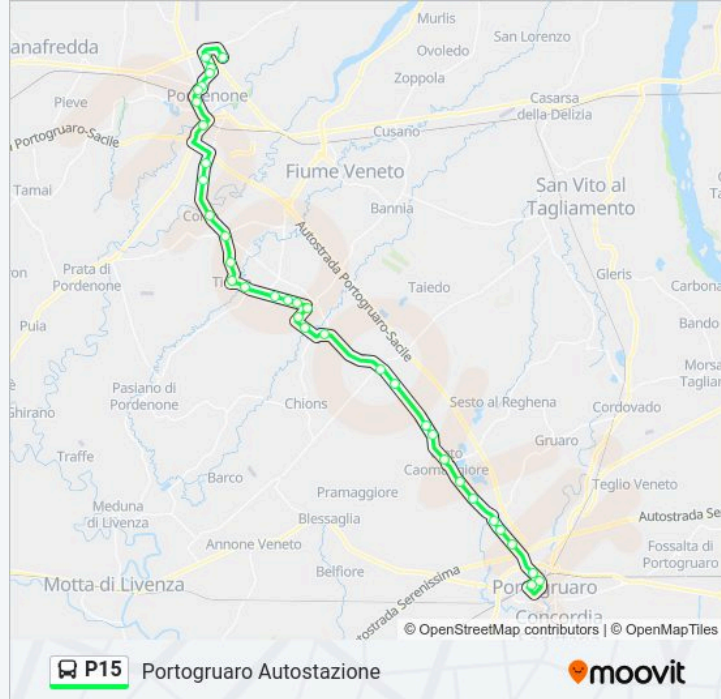

Direzione: Portogruaro Autostazione

Fermate: 35

Durata del tragitto: 66 min

La linea in sintesi:

Azzano X Viale 25 Aprile (Banca)

Azzano X Viale XXV Aprile (Fr Carabinieri)

Capo Di Sotto Incr Via Troiat

Azzano X Via Zuiano 29

La Sega Via De Gasperi 42 (Fr Park)

Malcanton Via De Gasperi 64 (Pizza Rò)

Portogruaro Viale Pordenone (Adriatico2)

Portogruaro Fr La Botte

Portogruaro Cavalcavia Lato Venezia

Portogruaro Via Diaz 16 (Autostazione)

Direzione: Pramaggiore

21 fermate

[VISUALIZZA GLI ORARI DELLA LINEA](#)

Pordenone Stazione Ferroviaria

Pordenone Viale Treviso (Fiera)

Pordenone Via Nuova Di Corva (Fr Ex Mctc)

Pordenone Via Nuova Di Corva (La Fattoria)