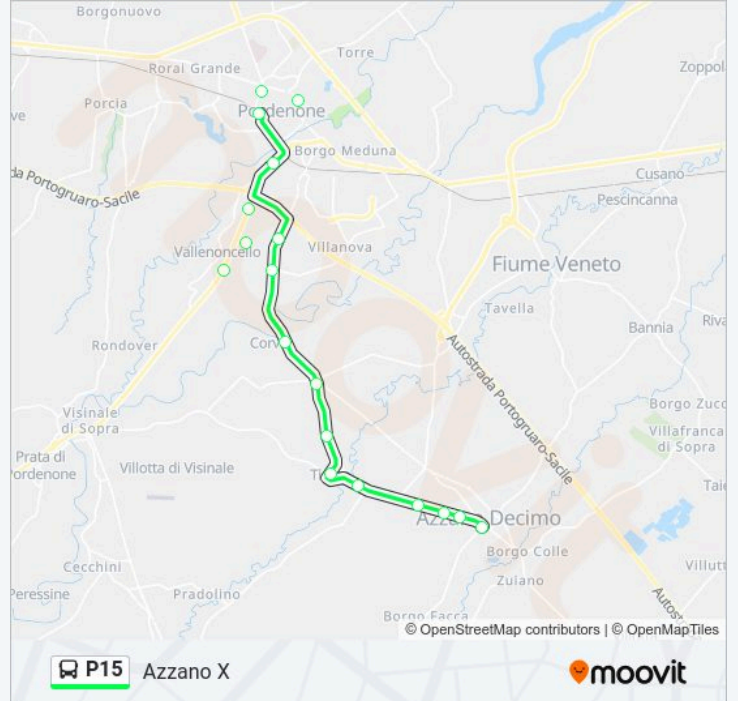

[VISUALIZZA GLI ORARI DELLA LINEA](#)

Pordenone Viale Dante 19

Pordenone Via Oberdan 12

Pordenone Stazione Ferroviaria

Pordenone Viale Treviso (Fiera)

Pordenone Viale Treviso 9 (Piscina)

Pordenone Viale Treviso (Grandi Impianti)

Vallenoncello Viale Zanussi (Seleco)

Pordenone Via Nuova Di Corva (La Fattoria)

Corva Via Centrale (Bar Al Ponte)

Cinque Strade Via Tiezzo 109

Tiezzo Via Corva 65 (Lavatoio)

Tiezzo Piazza (Fronte Chiesa)

Tiezzo Via IV Novembre 34 Sp66

Informazioni sulla linea P15

Direzione: Azzano X

Fermate: 17

Durata del tragitto: 21 min

La linea in sintesi:

Direzione: Basedo

22 fermate

[VISUALIZZA GLI ORARI DELLA LINEA](#)

Direzione: Basedo

Fermate: 22

Durata del tragitto: 43 min

La linea in sintesi:

Villotta Municipio

Villotta Ss251 (Rist Rotonda)

Villotta Via Trento (Fr Cimitero)

Basedo Piazza Don Boz 8 (Centro)