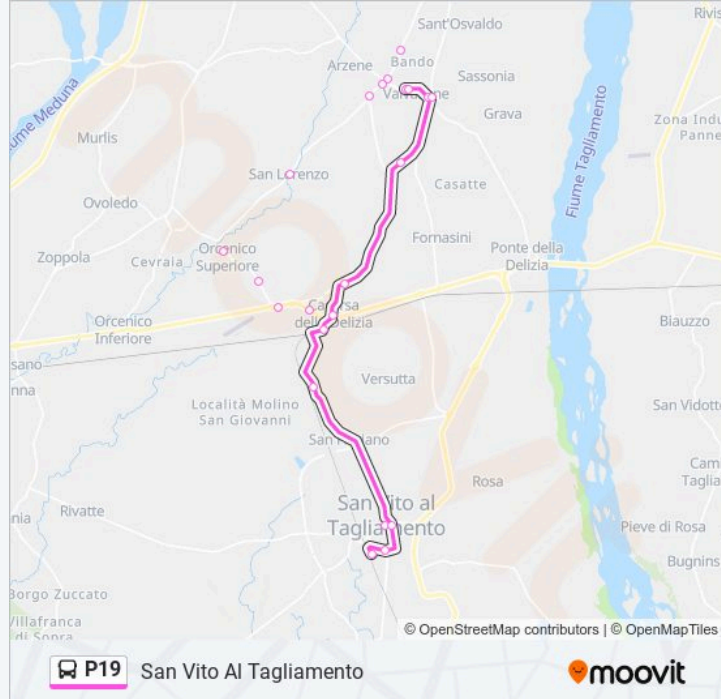

Usa Moovit per trovare le fermate della linea P19 più vicine a te e scoprire quando passerà il prossimo mezzo della linea P19

Direzione: San Vito Al Tagliamento

24 fermate

[VISUALIZZA GLI ORARI DELLA LINEA](#)

Informazioni sulla linea P19

Direzione: San Vito Al Tagliamento

Fermate: 24

Durata del tragitto: 35 min

La linea in sintesi:

San Giovanni Di Casarsa Fr Chiesa

San Vito Al Tagliamento Via Roma 13

San Vito Al Tagliamento Via Patriarcato (Fr Ospedale)

San Vito Al Tagliamento Via Stazione (Autostazione)

Direzione: San Vito Al Tagliamento Via Fosse

4 fermate

[VISUALIZZA GLI ORARI DELLA LINEA](#)

San Vito Al Tagliamento Via Stazione (Autostazione)

San Vito Al Tagliamento Via Patriarcato (Ospedale)

Informazioni sulla linea P19

Direzione: San Vito Al Tagliamento Via Fosse

Fermate: 4

Durata del tragitto: 3 min

La linea in sintesi:

Direzione: Spilimbergo Autostazione

21 fermate

[VISUALIZZA GLI ORARI DELLA LINEA](#)