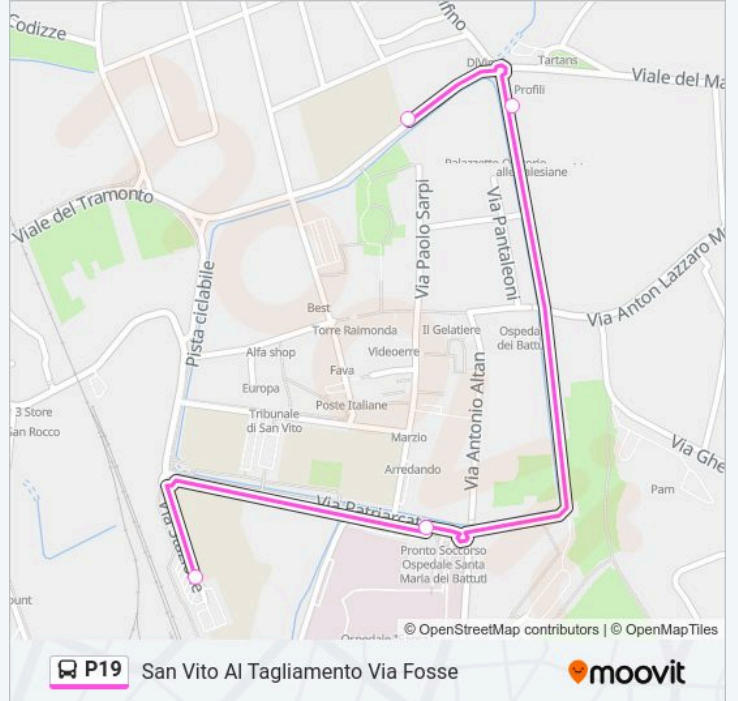

Informazioni sulla linea P19

Direzione: San Vito Al Tagliamento

Fermate: 24

Durata del tragitto: 35 min

La linea in sintesi:

San Giovanni Di Casarsa Fr Chiesa

San Vito Al Tagliamento Via Roma 13

San Vito Al Tagliamento Via Patriarcato (Fr Ospedale)

San Vito Al Tagliamento Via Stazione (Autostazione)

Direzione: San Vito Al Tagliamento Via Fosse

4 fermate

[VISUALIZZA GLI ORARI DELLA LINEA](#)

San Vito Al Tagliamento Via Stazione (Autostazione)

San Vito Al Tagliamento Via Patriarcato (Ospedale)

San Vito Al Tagliamento Via Roma 42

San Vito Al Tagliamento Via Delle Fosse 14

Orari della linea P19

Orari di partenza verso San Vito Al Tagliamento Via Fosse:

lunedì	07:50
martedì	07:50
mercoledì	07:50
giovedì	07:50
venerdì	07:50
sabato	07:50
domenica	Non in Servizio

Informazioni sulla linea P19

Direzione: San Vito Al Tagliamento Via Fosse

Fermate: 4

Durata del tragitto: 3 min

La linea in sintesi:

Direzione: Spilimbergo Autostazione

21 fermate

[VISUALIZZA GLI ORARI DELLA LINEA](#)