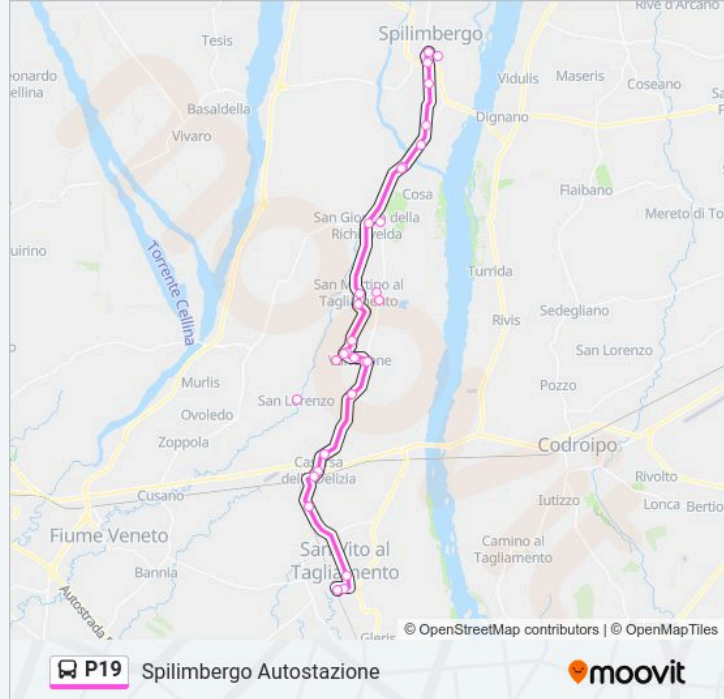

Informazioni sulla linea P19

Direzione: San Vito Al Tagliamento Via Fosse

Fermate: 4

Durata del tragitto: 3 min

La linea in sintesi:

Direzione: Spilimbergo Autostazione

21 fermate

[VISUALIZZA GLI ORARI DELLA LINEA](#)

Orari della linea P19

Orari di partenza verso Spilimbergo Autostazione:

lunedì	07:25 - 19:22
martedì	07:25 - 19:22
mercoledì	07:25 - 19:22
giovedì	07:25 - 19:22
venerdì	07:25 - 19:22
sabato	07:25 - 19:22
domenica	Non in Servizio

Informazioni sulla linea P19

Direzione: Spilimbergo Autostazione

Fermate: 21

Durata del tragitto: 35 min

La linea in sintesi:

Gradisca Incr Via Provesano

Gradisca Via Della Riva 7

Spilimbergo Borgo Navarons 19

Spilimbergo Viale Della Repubblica 29

Spilimbergo Via Udine 5 (Autostazione)

Orari, mappe e fermate della linea P19 disponibili in un PDF su moovitapp.com. Usa App Moovit per ottenere tempi di attesa reali, orari di tutte le altre linee o indicazioni passo-passo per muoverti con i mezzi pubblici a Udine e Pordenone.