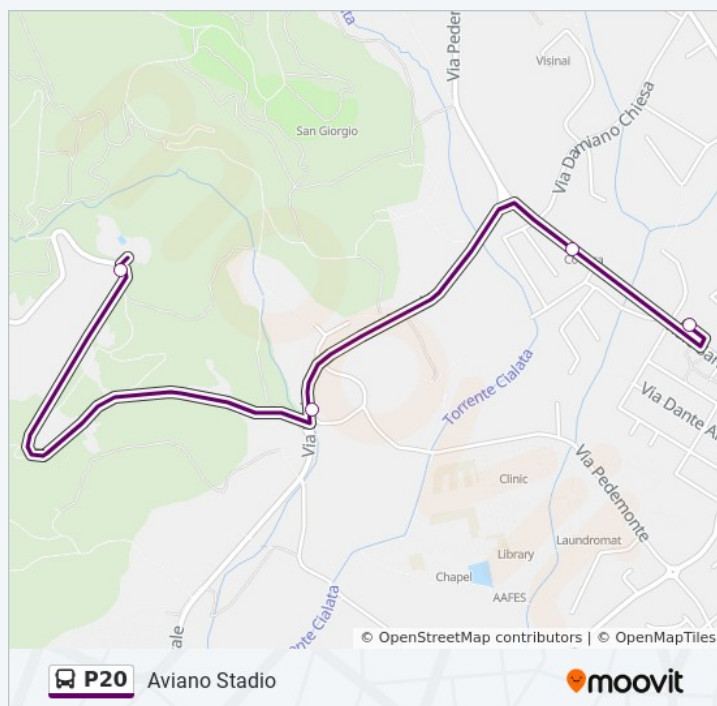

Aviano Via Pionieri Sp7 (Aeroporto)

Roveredo Via Pionieri (Fr the Gammon)

Roveredo Via Pionieri (Ip)

103 Via Pionieri Dell'aria, Roveredo il Piano

Roveredo Via Pionieri Dell'Aria

83 Via Pionieri dell'Aria, Roveredo il Piano

Informazioni sulla linea bus P20

Direzione: Pordenone FS

Fermate: 25

Durata del tragitto: 52 min

La linea in sintesi:

Pordenone Via Montereale 153

153 Via Montereale, Pordenone

Pordenone Via Montereale 79 (Poste)**Pordenone Via Montereale (Fronte Ospedale)**