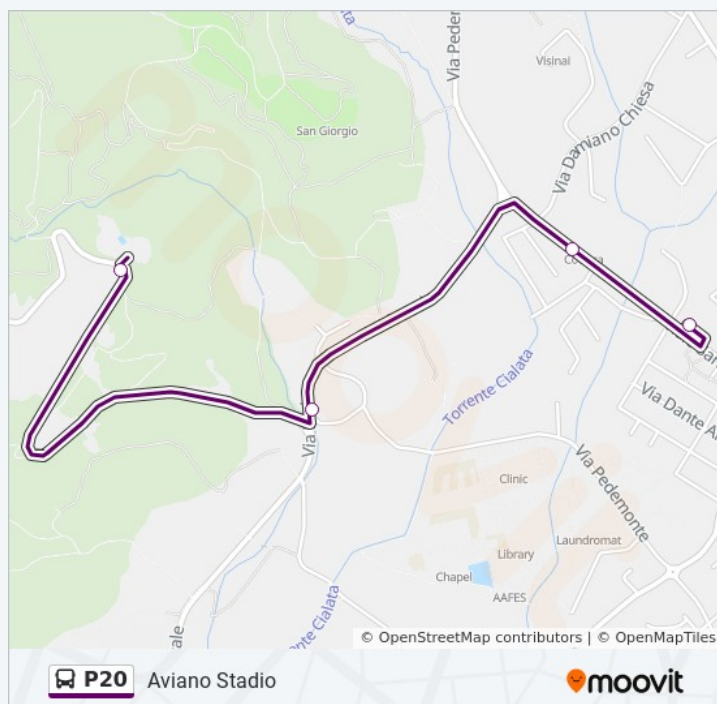

Via Roveredo, Pordenone

Orari della linea bus P20

Orari di partenza verso Via Roveredo Osf:

lunedì	08:21
martedì	08:21
mercoledì	Non in servizio
giovedì	08:21
venerdì	08:21
sabato	Non in servizio
domenica	Non in servizio

Informazioni sulla linea bus P20

Direzione: Via Roveredo Osf

Fermate: 8

Durata del tragitto: 15 min

La linea in sintesi:

Orari, mappe e fermate della linea bus P20 disponibili in un PDF su moovitapp.com. Usa [App Moovit](#) per ottenere tempi di attesa reali, orari di tutte le altre linee o indicazioni passo-passo per muoverti con i mezzi pubblici a Udine e Pordenone.