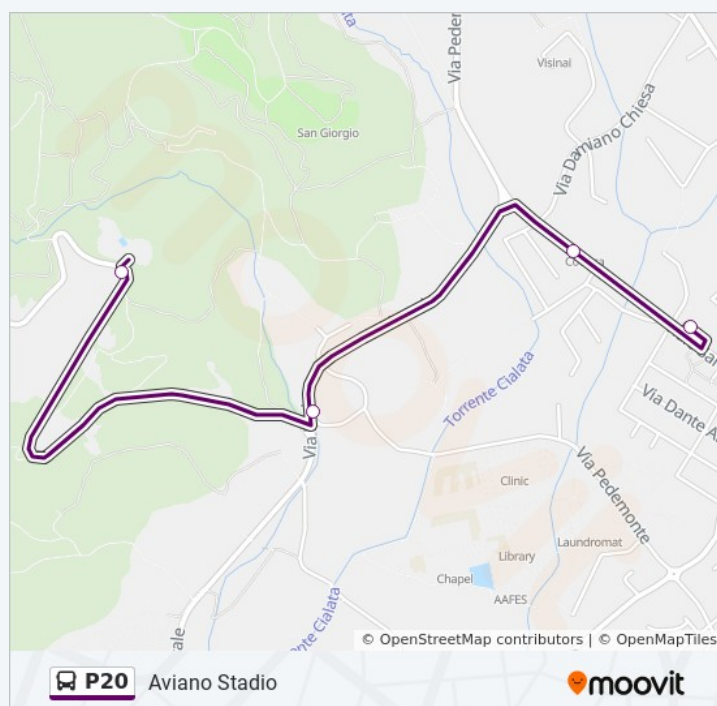

Orari della linea bus P20

Orari di partenza verso Piancavallo Tremol:

lunedì	08:50 - 15:59
martedì	08:50 - 15:59
mercoledì	08:50 - 15:59
giovedì	08:50 - 15:59
venerdì	08:50 - 15:59
sabato	08:50 - 15:59
domenica	07:25 - 12:56

Informazioni sulla linea bus P20

Direzione: Piancavallo Tremol

Fermate: 28

Durata del tragitto: 40 min

La linea in sintesi:

Aviano Viale San Giorgio Sp7 Coop

38 Viale San Giorgio, Aviano - Castello

Pedemonte Incr Via Montecavallo