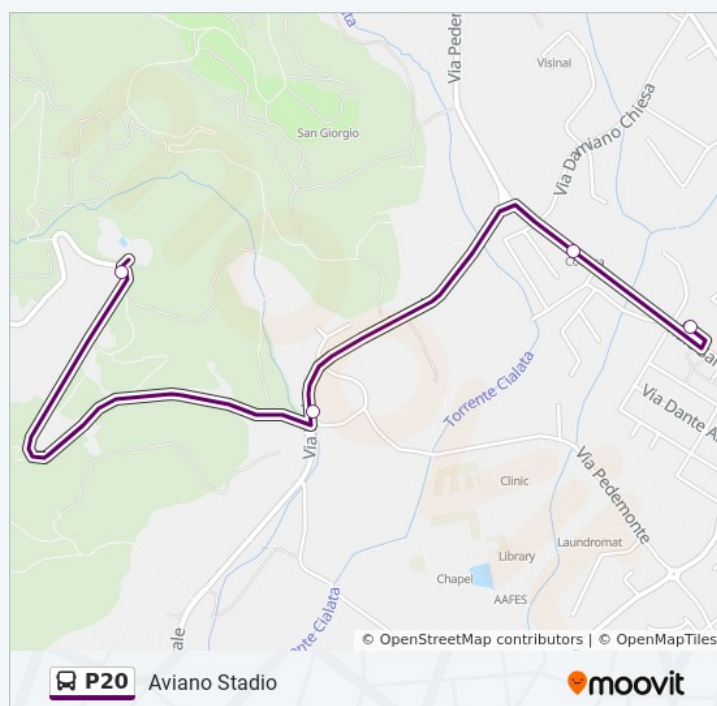

Direzione: Pedemonte Ial

Fermate: 19

Durata del tragitto: 34 min

La linea in sintesi:

Direzione: Piancavallo Tremol

28 fermate

[VISUALIZZA GLI ORARI DELLA LINEA](#)

Pordenone Stazione Ferroviaria