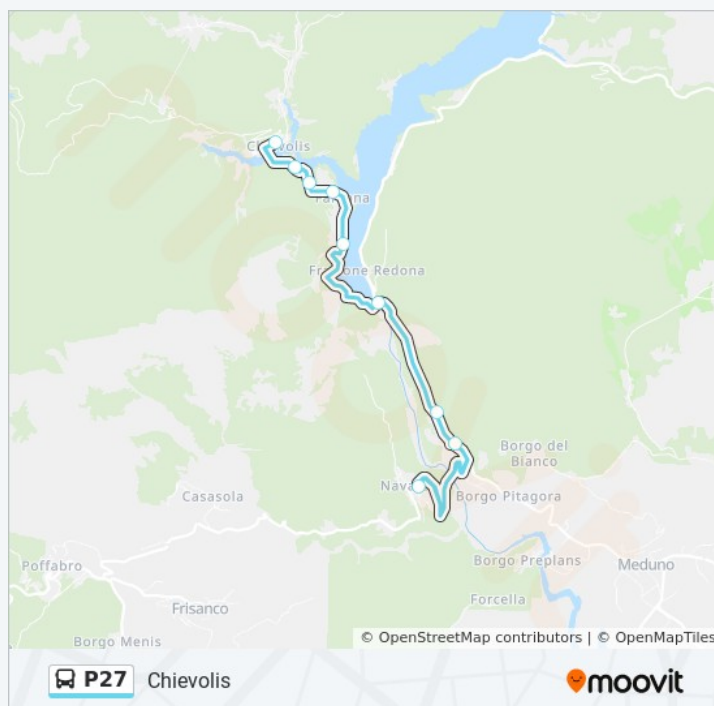

Informazioni sulla linea bus P27

Direzione: Spilimbergo Autostazione

Fermate: 38

Durata del tragitto: 51 min

La linea in sintesi:

Meduno Borgo Ciago 20

30 Via della Stazione, Meduno

Toppo Piazza (Bar Alimentari)