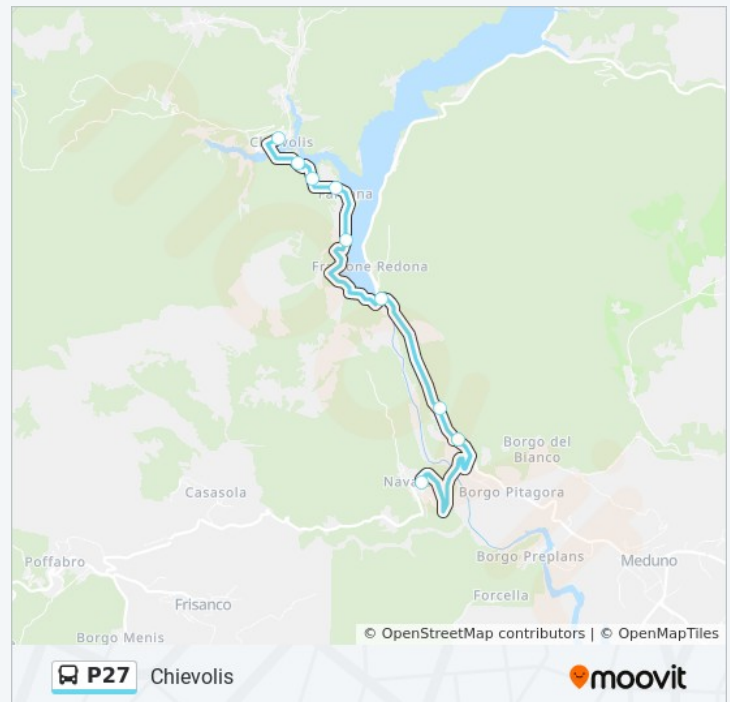

Navarons Piazza

Piazza San Pellegrino, Meduno

Orari della linea bus P27

Orari di partenza verso Navarons Piazza:

lunedì	13:55
martedì	13:55
mercoledì	13:55
giovedì	13:55
venerdì	13:55
sabato	13:55
domenica	Non in servizio

Informazioni sulla linea bus P27

Direzione: Navarons Piazza

Fermate: 6

Durata del tragitto: 10 min

La linea in sintesi:

Direzione: Spilimbergo Autostazione

38 fermate

[VISUALIZZA GLI ORARI DELLA LINEA](#)