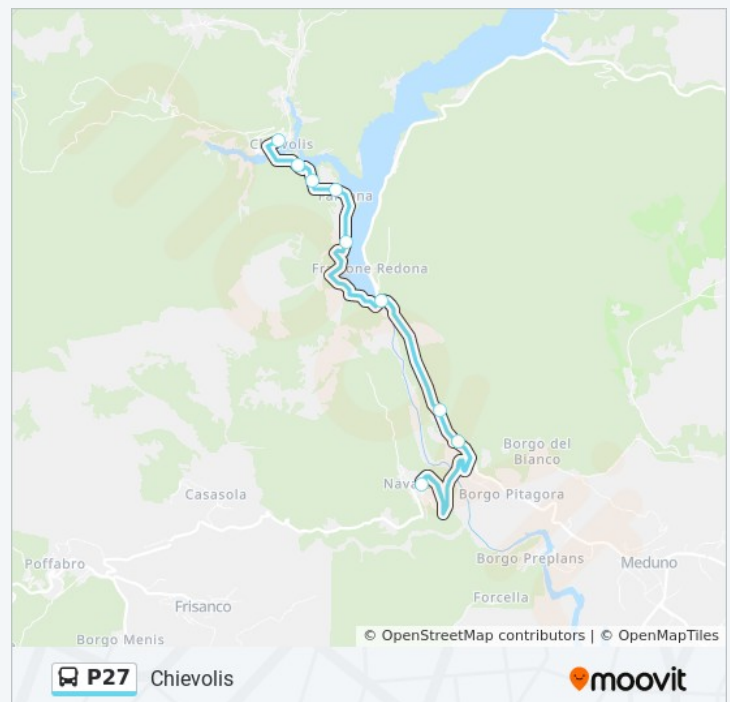

Navarons Piazza

Piazza San Pellegrino, Meduno

Meduno Borgo Romaniz 9

Borgo Romaniz, Meduno

Orari della linea bus P27

Orari di partenza verso Navarons Borgo Romaniz:

lunedì	14:06
martedì	14:06
mercoledì	14:06
giovedì	14:06
venerdì	14:06
sabato	14:06
domenica	Non in servizio

Informazioni sulla linea bus P27

Direzione: Navarons Borgo Romaniz

Fermate: 2

Durata del tragitto: 4 min

La linea in sintesi:

Direzione: Navarons Piazza

6 fermate

[VISUALIZZA GLI ORARI DELLA LINEA](#)