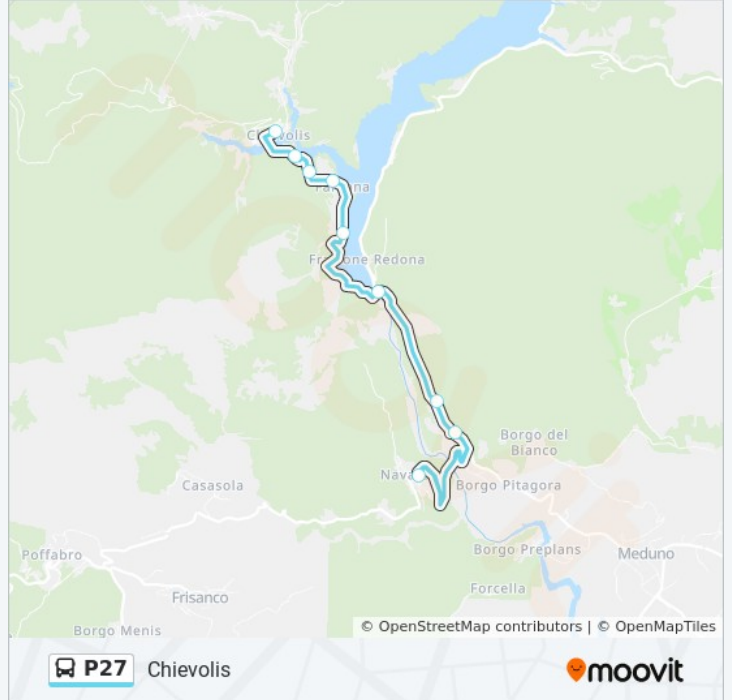

Redona Ponte Racli Sr552 Per Tramonti

Strada Provinciale 54 di Chievolis, Tramonti Di Sopra

Faidona Loc Prapitol 2

Faidona Piazza Repubblica 1

1 Piazza della Repubblica, Tramonti Di Sotto

Faidona Loc Contarin 2

Chievolis Loc Tamarat 6

8 Località Tamarat, Tramonti Di Sotto

Chievolis Piazza

Piazza Fontana, Tramonti Di Sopra

Orari della linea bus P27

Orari di partenza verso Chievolis:

lunedì	14:21
martedì	14:21
mercoledì	14:21
giovedì	14:21
venerdì	14:21
sabato	14:21
domenica	Non in servizio

Informazioni sulla linea bus P27

Direzione: Chievolis

Fermate: 10

Durata del tragitto: 17 min

La linea in sintesi:

Direzione: Meduno Poste

18 fermate

[VISUALIZZA GLI ORARI DELLA LINEA](#)

Spilimbergo Via Udine 5 (Autostazione)

2 Via Duca D'aosta, Spilimbergo

Spilimbergo Via Cavour 53 (Ospedale)

2 Via Ippolito Nievo, Spilimbergo

Vacile Via Conciliazione 18 (Osteria Zuliani)

15 Via Conciliazione, Spilimbergo