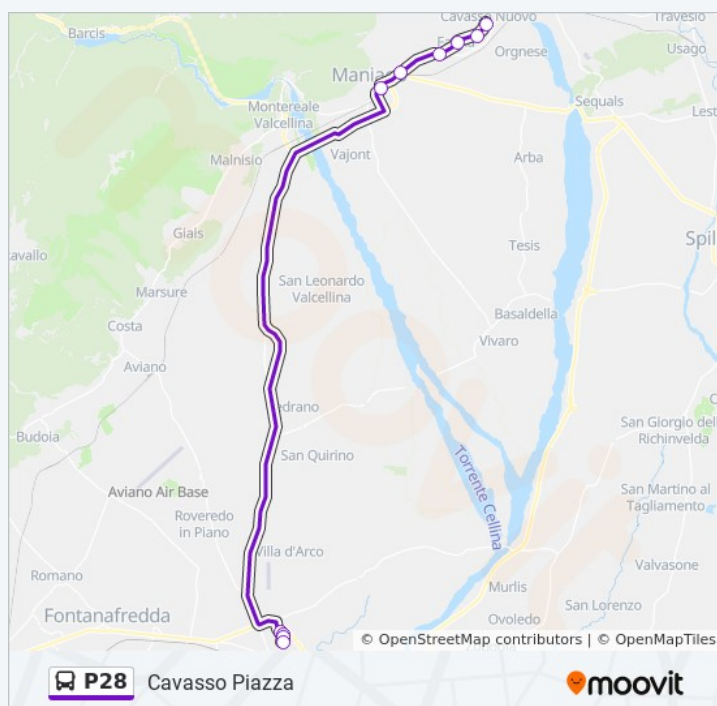

## Informazioni sulla linea bus P28

**Direzione:** Maniago Autostazione

**Fermate:** 33

**Durata del tragitto:** 17 min

**La linea in sintesi:**

32 Via Roma, Meduno

**Meduno Via Ponte Maraldi 36**

34 Via Ponte Maraldi, Meduno