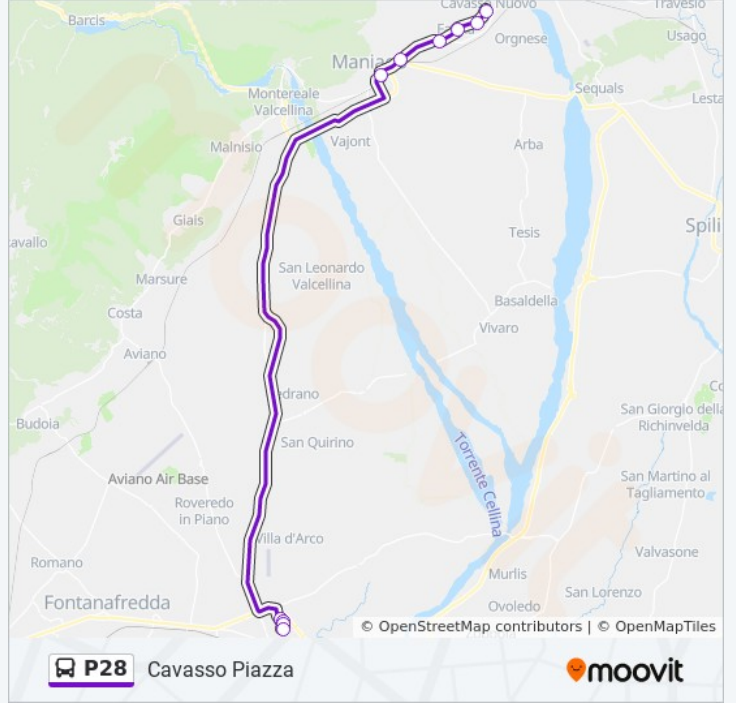

## Orari della linea bus P28

Orari di partenza verso Cavasso Piazza:

lunedì	13:24
martedì	13:24
mercoledì	13:24
giovedì	13:24
venerdì	13:24
sabato	Non in servizio
domenica	Non in servizio

## Informazioni sulla linea bus P28

**Direzione:** Cavasso Piazza

**Fermate:** 10

**Durata del tragitto:** 43 min

**La linea in sintesi:**

## Direzione: Chievolis

17 fermate

[VISUALIZZA GLI ORARI DELLA LINEA](#)

### Maniago Autostazione

5 Viale Giuseppe Ellero, Maniago