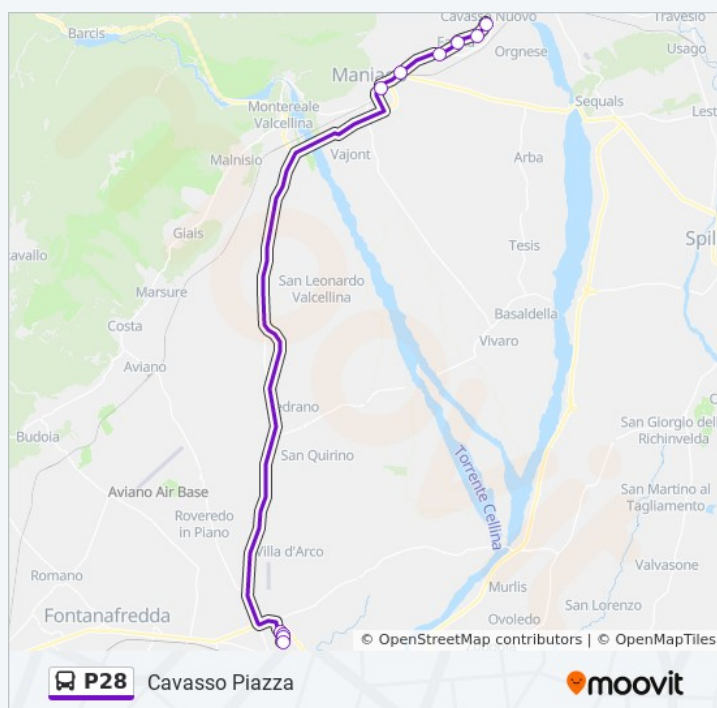

## Orari della linea bus P28

Orari di partenza verso Chievolis:

lunedì	06:50 - 07:55
martedì	06:50 - 07:55
mercoledì	06:50 - 07:55
giovedì	06:50 - 07:55
venerdì	06:50 - 07:55
sabato	06:50 - 07:55
domenica	Non in servizio

## Informazioni sulla linea bus P28

**Direzione:** Chievolis

**Fermate:** 17

**Durata del tragitto:** 16 min

**La linea in sintesi:**

## Direzione: Maniago Autostazione

7 fermate

[VISUALIZZA GLI ORARI DELLA LINEA](#)

Pordenone Viale Dante 19

13 Viale Dante, Pordenone

Pordenone Via Fontane (Istituto Mattiussi)

2 Via Tramontana, Pordenone

Pordenone Via Interna (Fronte Istituto Kennedy)