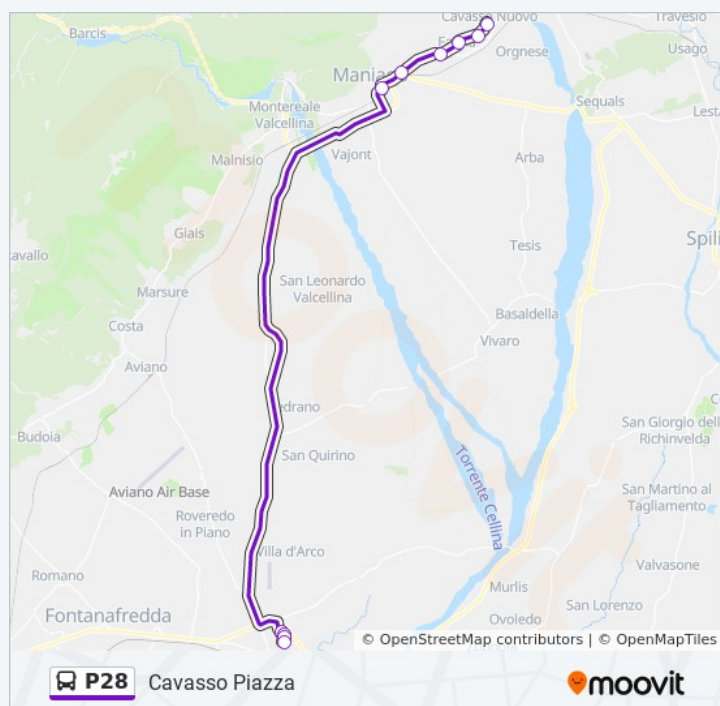

## Informazioni sulla linea bus P28

**Direzione:** Meduno Poste

**Fermate:** 11

**Durata del tragitto:** 14 min

**La linea in sintesi:**