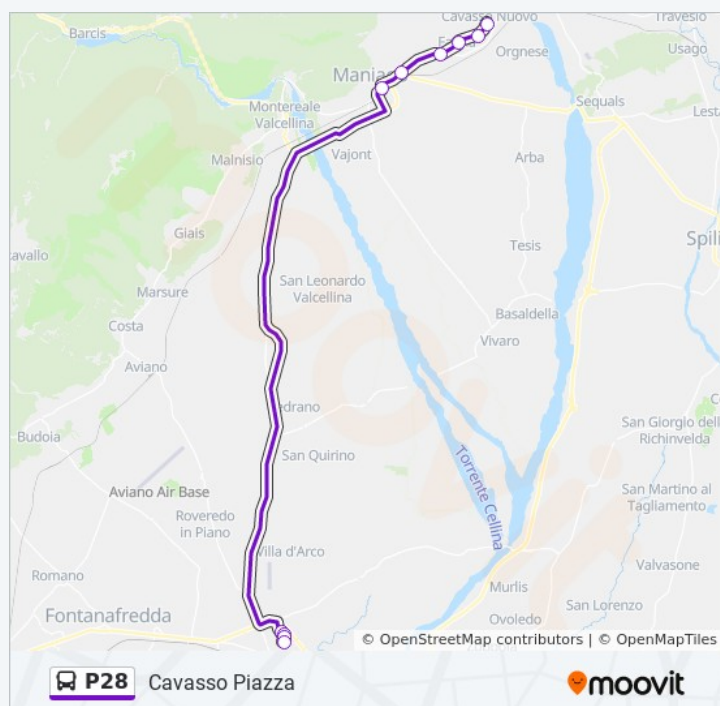

Maniago Autostazione

5 Viale Giuseppe Ellero, Maniago

## Informazioni sulla linea bus P28

**Direzione:** Maniago Autostazione

**Fermate:** 7

**Durata del tragitto:** 40 min

**La linea in sintesi:**