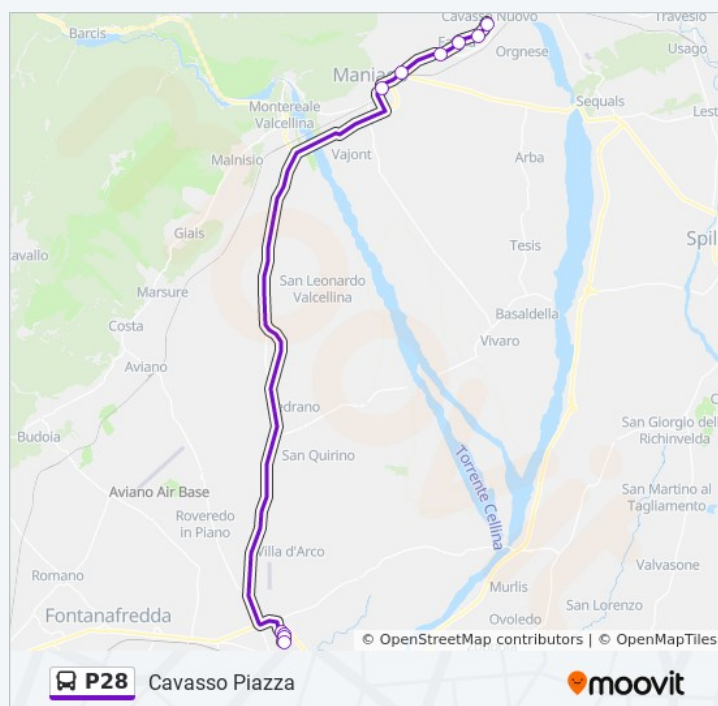

## Informazioni sulla linea bus P28

**Direzione:** Maniago Liceo

**Fermate:** 13

**Durata del tragitto:** 22 min

**La linea in sintesi:**