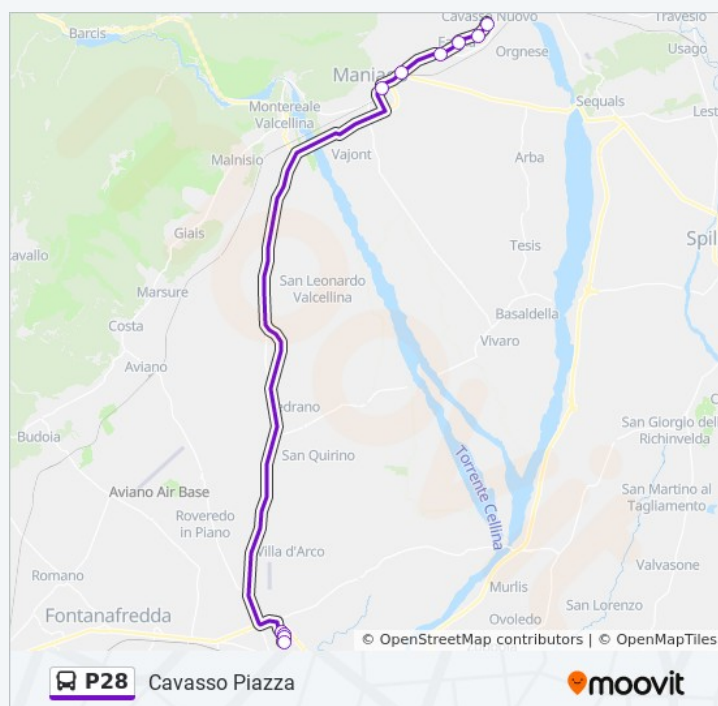

## Informazioni sulla linea bus P28

**Direzione:** Tramonti Di Sopra

**Fermate:** 46

**Durata del tragitto:** 50 min

**La linea in sintesi:**

11 Via Montelieto, Fanna

**Cavasso Nuovo Casa Di Riposo**

**Cavasso Nuovo Piazza Plebiscito Fr Monumento**