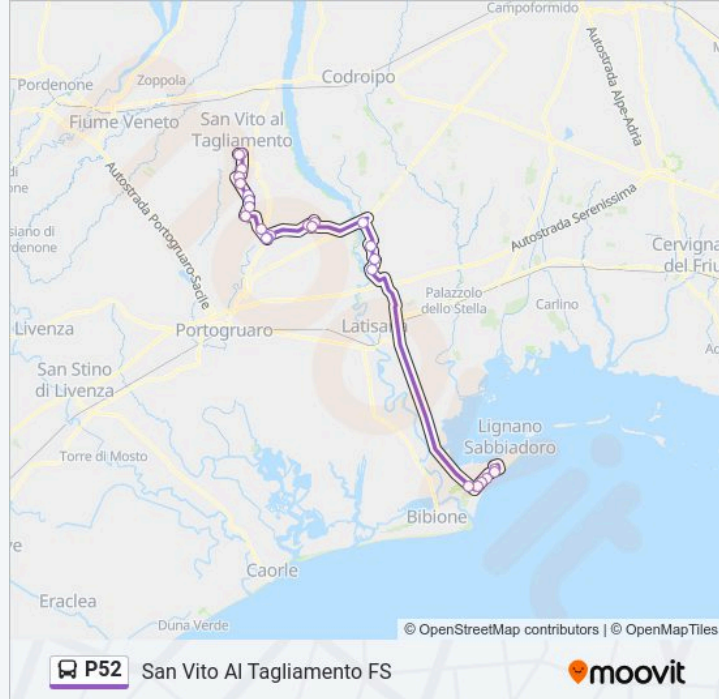

### Direzione: Lignano Via Mezzasacca

22 fermate

[VISUALIZZA GLI ORARI DELLA LINEA](#)

San Vito Al Tagliamento Via Stazione  
(Autostazione)

San Vito Al Tagliamento Via Patriarcato  
(Ospedale)

Savorgnano Via San Vito 25

### Informazioni sulla linea P52

**Direzione:** San Vito Al Tagliamento FS

**Fermate:** 26

**Durata del tragitto:** 54 min

**La linea in sintesi:**

Vissignano Via Vissignano (Chiesa)

Vissignano Via Vissignano 102 (Dir San Vito)

Vissignano Via San Vito (Chiesetta)

San Vito Al Tagliamento Via Bagnarola 60 (Loc Savorganutto)

San Vito Al Tagliamento Via Maggiore 13

San Vito Al Tagliamento Via San Vito 28

San Vito Al Tagliamento Via Patriarcato (Fr Ospedale)

San Vito Al Tagliamento Via Stazione (Autostazione)

Orari, mappe e fermate della linea P52 disponibili in un PDF su [moovitapp.com](https://moovitapp.com). Usa App Moovit per ottenere tempi di attesa reali, orari di tutte le altre linee o indicazioni passo-passo per muoverti con i mezzi pubblici a Udine e Pordenone.