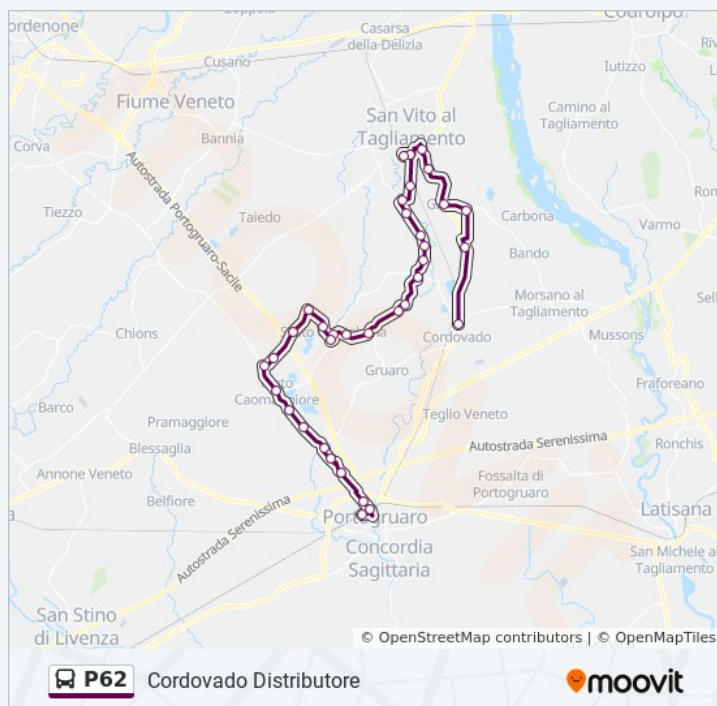

26 Via Marignana Centro, Sesto Al Reghena

Marignana Via Settimo 82

Orari della linea bus P62

Orari di partenza verso Portogruaro Autostazione:

lunedì	06:20 - 18:20
martedì	06:20 - 18:20
mercoledì	06:20 - 18:20
giovedì	06:20 - 18:20
venerdì	06:20 - 18:20
sabato	06:20 - 18:20
domenica	Non in servizio

Informazioni sulla linea bus P62

Direzione: Portogruaro Autostazione

Fermate: 31

Durata del tragitto: 38 min

La linea in sintesi:

Settimo Via Udine 67

Settimo Bivio 5

Cinto Caomaggiore Piazza (Fr Bar)