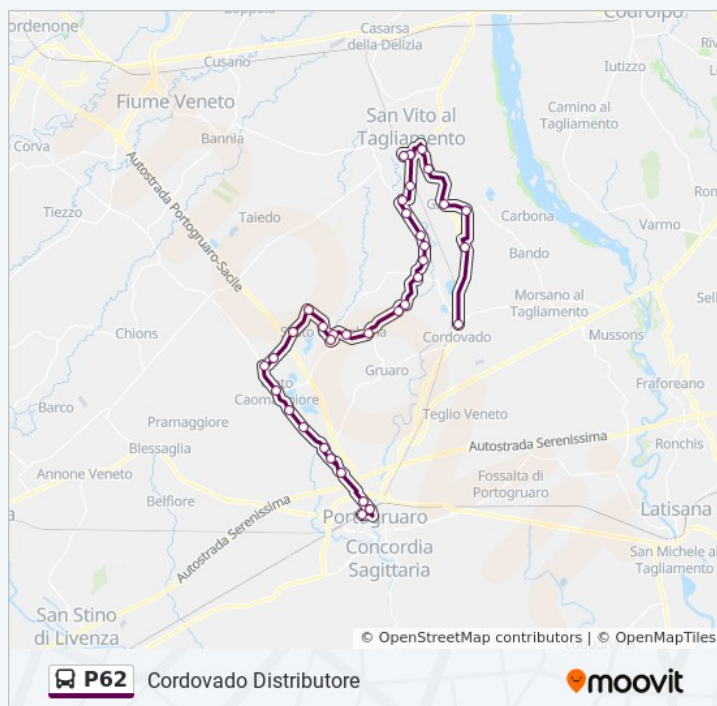

Informazioni sulla linea bus P62

Direzione: Mussons

Fermate: 10

Durata del tragitto: 22 min

La linea in sintesi:

Direzione: Portogruaro Autostazione

31 fermate

[VISUALIZZA GLI ORARI DELLA LINEA](#)