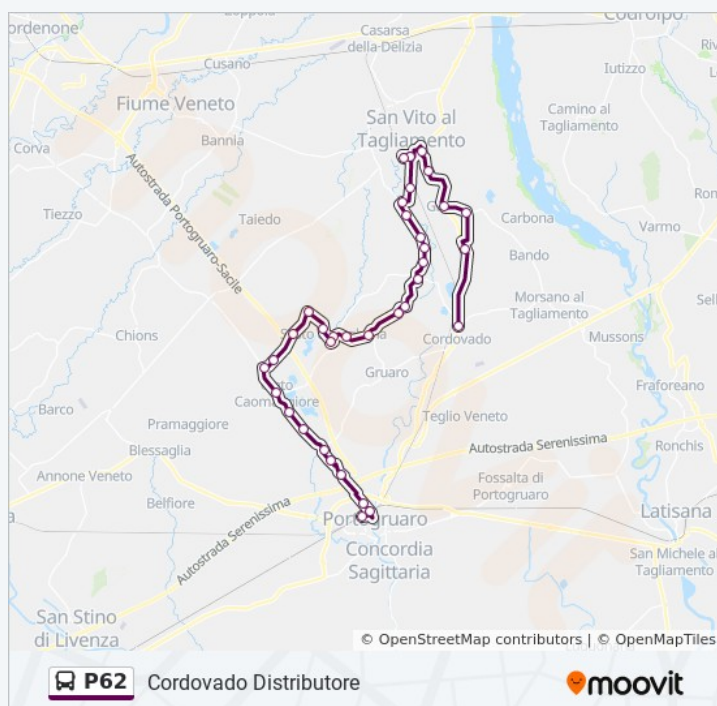

26 Via Marignana Centro, Sesto Al Reghena

Orari della linea bus P62

Orari di partenza verso Settimo Bivio:

lunedì	12:05
martedì	12:05
mercoledì	12:05
giovedì	12:05
venerdì	12:05
sabato	12:05
domenica	Non in servizio

Informazioni sulla linea bus P62

Direzione: Settimo Bivio

Fermate: 20

Durata del tragitto: 27 min

La linea in sintesi:

Marignana Via Settimo 82

Settimo Via Udine 67

Settimo Bivio 5