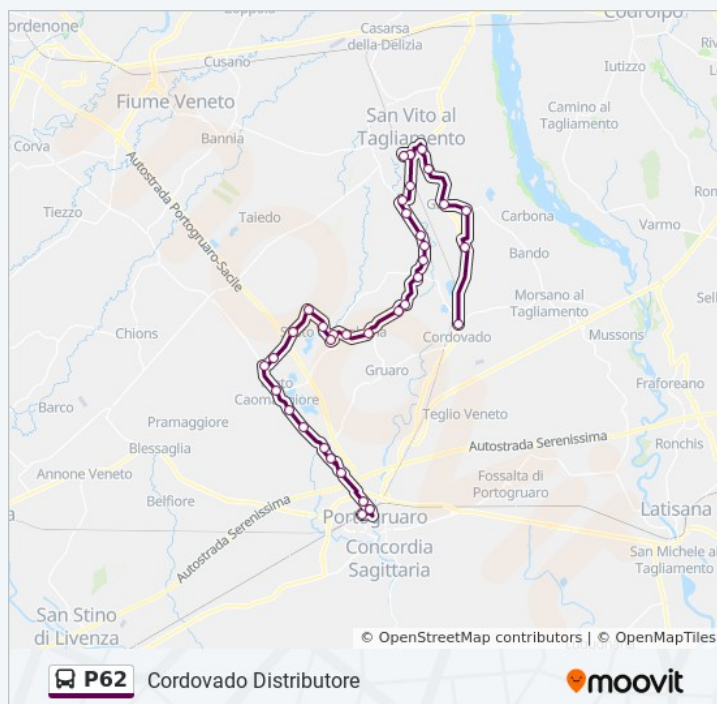

La linea in sintesi:

Direzione: Marignana Via Giotto 5

7 fermate

[VISUALIZZA GLI ORARI DELLA LINEA](#)

**San Vito Al Tagliamento Via Stazione
(Autostazione)**

23 Via Stazione, San Vito al Tagliamento

San Vito Al Tagliamento Borgo Favria 34

50/A Via Pordenone, San Vito al Tagliamento

Torratese Bivio (Acquedotto)

1 Via Udine, Chions

Braidacurti Fr Chiesetta

Marignana Viale Stazione (Gatto Rosso)

41 Viale Stazione, Sesto Al Reghena

Marignana Centro 47

45 Via Marignana Centro, Sesto Al Reghena

Marignana Via Giotto 5

26 Via Marignana Centro, Sesto Al Reghena

Orari della linea bus P62

Orari di partenza verso Marignana Via Giotto 5:

lunedì	08:05 - 11:20
martedì	08:05 - 11:20
mercoledì	08:05 - 11:20
giovedì	08:05 - 11:20
venerdì	08:05 - 11:20
sabato	08:05 - 11:20
domenica	Non in servizio

Informazioni sulla linea bus P62

Direzione: Marignana Via Giotto 5

Fermate: 7

Durata del tragitto: 11 min

La linea in sintesi:

Direzione: Mussons

10 fermate

[VISUALIZZA GLI ORARI DELLA LINEA](#)