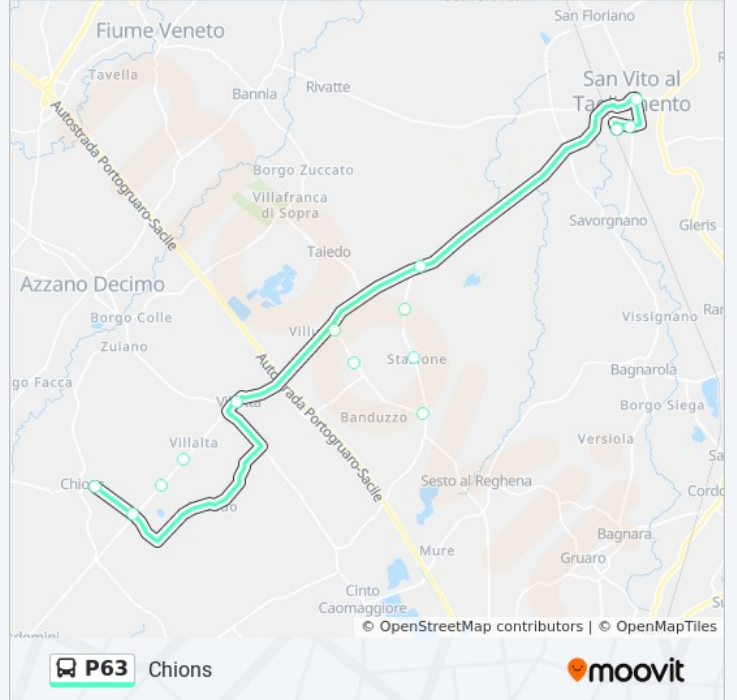

## Informazioni sulla linea bus P63

**Direzione:** Chions

**Fermate:** 14

**Durata del tragitto:** 25 min

**La linea in sintesi:**

## Direzione: Motta Di Livenza

36 fermate

[VISUALIZZA GLI ORARI DELLA LINEA](#)

### San Vito Al Tagliamento Via Stazione (Autostazione)

23 Via Stazione, San Vito al Tagliamento

### San Vito Al Tagliamento Via Patriarcato (Ospedale)

7 Piazza Girone, San Vito al Tagliamento