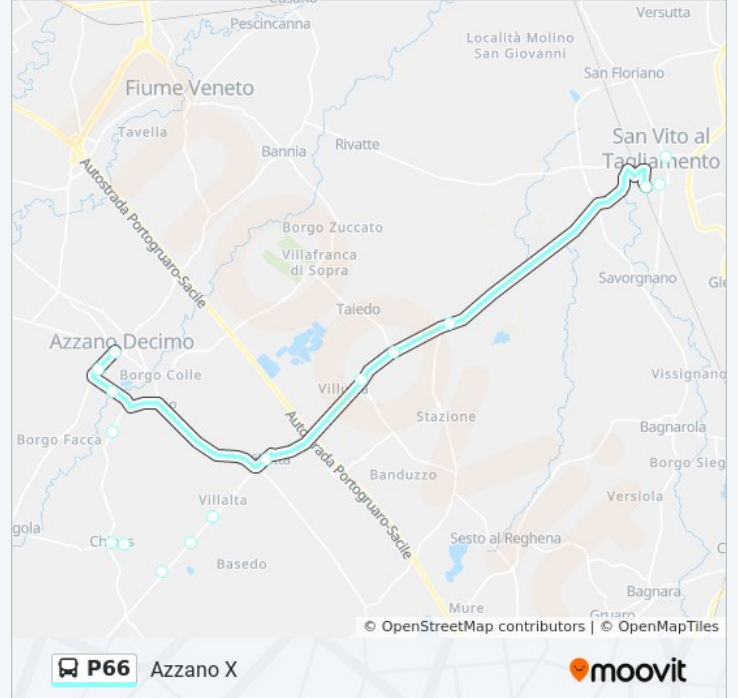

23 Via Stazione, San Vito al Tagliamento

San Vito Al Tagliamento Via Patriarcato (Ospedale)

7 Piazza Girone, San Vito al Tagliamento

San Vito Al Tagliamento Via Roma 42

6/C Via Mercato, San Vito al Tagliamento

Torrate Bivio (Acquedotto)

1 Via Udine, Chions

Taiedo Bivio (Dir Villotta)

2 Via Udine, Chions

Villutta Incr Marignana (Dir Villotta)

Villotta Municipio

11 Via Vittorio Veneto, Villotta

Villotta Via Villalta (Fr Discopub)

Informazioni sulla linea bus P66

Direzione: Azzano X

Fermate: 16

Durata del tragitto: 24 min

La linea in sintesi:

31 Via Saccon, Azzano Decimo

Capo Di Sotto Via Troiat 69

51 Via G. Marconi, Azzano Decimo

Azzano X Via 25 Aprile 61 (Carabinieri)

60 Viale Venticinque Aprile, Azzano Decimo

Azzano X Via 25 Aprile (Fr Banca)

17 Viale Venticinque Aprile, Azzano Decimo

Direzione: Azzano X

7 fermate

[VISUALIZZA GLI ORARI DELLA LINEA](#)