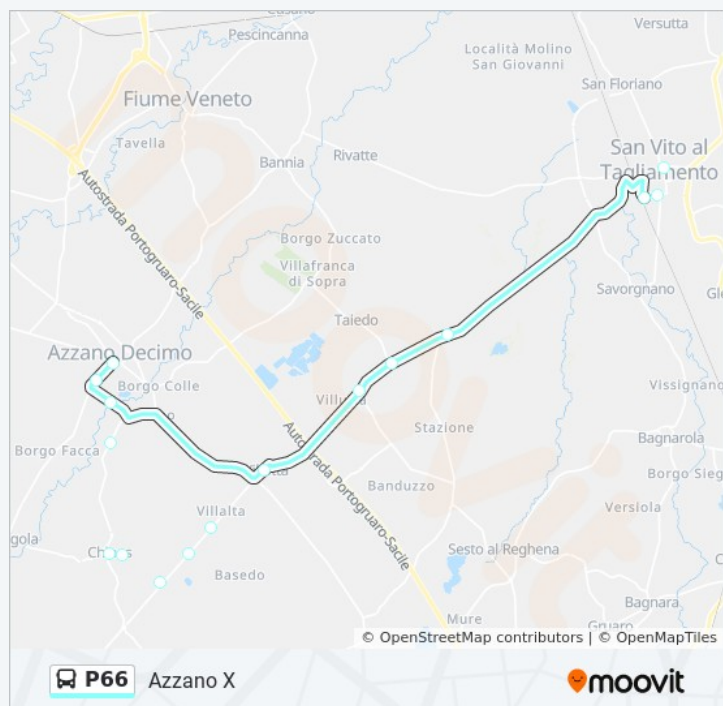

17 Viale Venticinque Aprile, Azzano Decimo

Praturlone Via Santa Croce (Fr Bar L'Orchidea)

17 Via Santa Croce, Azzano Decimo

Orari della linea bus P66

Orari di partenza verso Praturlone:

lunedì	07:20
martedì	07:20
mercoledì	07:20
giovedì	07:20
venerdì	07:20
sabato	07:16 - 07:18
domenica	Non in servizio

Informazioni sulla linea bus P66

Direzione: Praturlone

Fermate: 6

Durata del tragitto: 6 min

La linea in sintesi:

Direzione: San Vito Al Tagliamento FS

17 fermate

[VISUALIZZA GLI ORARI DELLA LINEA](#)