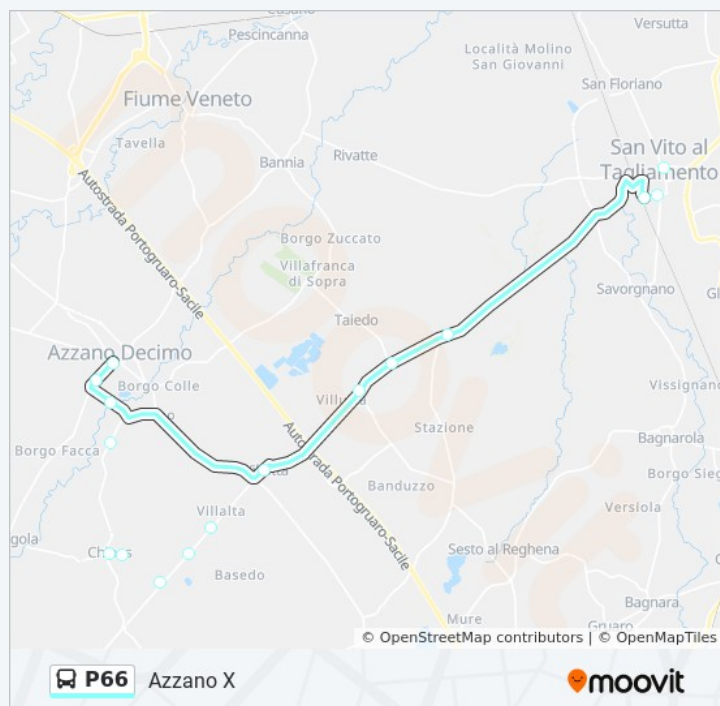

9 Via Brigata Osoppo, San Vito al Tagliamento

Orari della linea bus P66

Orari di partenza verso San Vito Al Tagliamento Via Delle Fosse:

lunedì	07:20
martedì	07:20
mercoledì	07:20
giovedì	07:20
venerdì	07:20
sabato	07:20
domenica	Non in servizio

Informazioni sulla linea bus P66

Direzione: San Vito Al Tagliamento Via Delle Fosse

Fermate: 12

Durata del tragitto: 33 min

La linea in sintesi:

Orari, mappe e fermate della linea bus P66 disponibili in un PDF su moovitapp.com. Usa [App Moovit](#) per ottenere tempi di attesa reali, orari di tutte le altre linee o indicazioni passo-passo per muoverti con i mezzi pubblici a Udine e Pordenone.