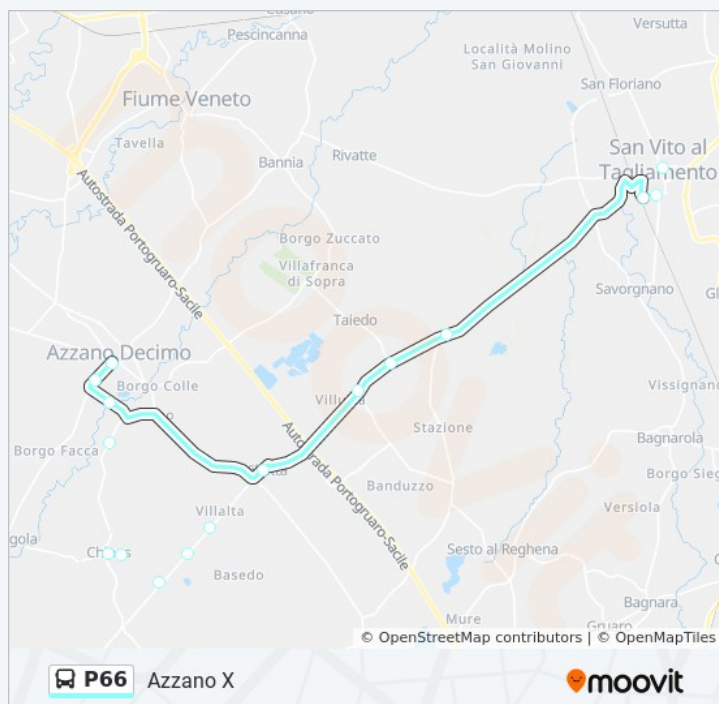

Durata del tragitto: 16 min

La linea in sintesi:

Direzione: Praturlone

6 fermate

[VISUALIZZA GLI ORARI DELLA LINEA](#)

Chions Via Roma 14 (Bar)

Via Roma, Chions

Azzano X Via Saccon 37