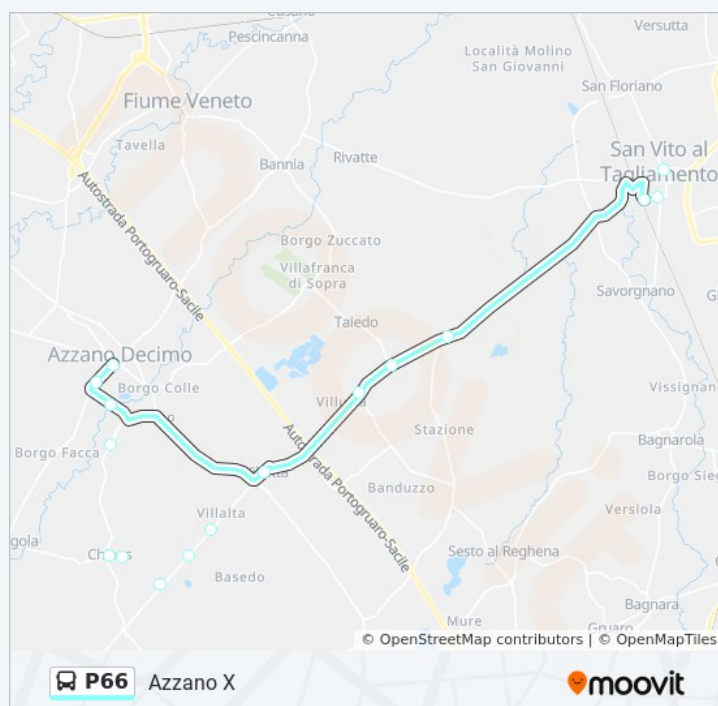

Informazioni sulla linea bus P66

Direzione: San Vito Al Tagliamento FS

Fermate: 17

Durata del tragitto: 24 min

La linea in sintesi:

Direzione: San Vito Al Tagliamento Via Delle Fosse

12 fermate

[VISUALIZZA GLI ORARI DELLA LINEA](#)