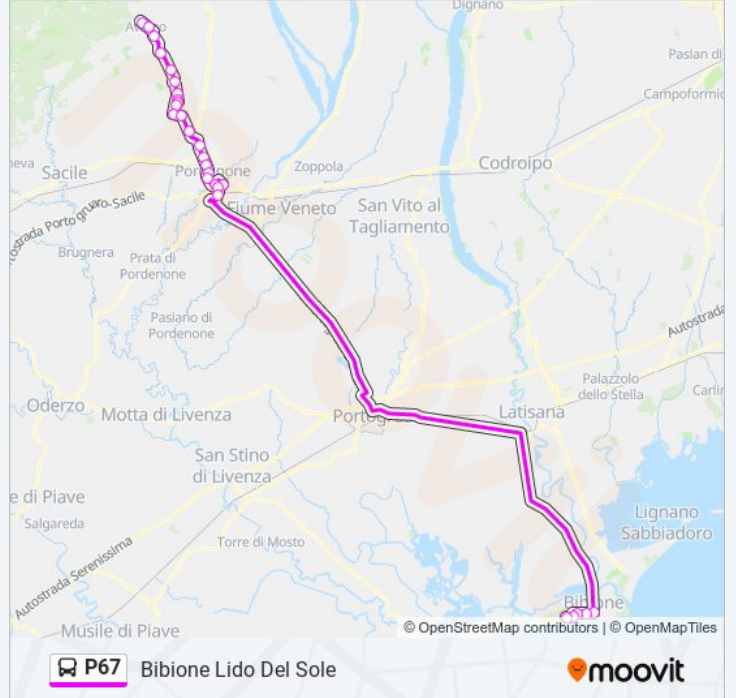

Pordenone Stazione Ferroviaria

Pordenone Via Riviera Del Pordenone

Pordenone Viale Dante 19

Pordenone Via Piave 12 (Bar La Piera)

Cordenons Via Sclavons 143

Cordenons Via Sclavons 59 (Fronte Liceo Artistico)

Informazioni sulla linea P67

Direzione: Bibione Lido Del Sole

Fermate: 27

Durata del tragitto: 94 min

La linea in sintesi:

Pordenone Via Riviera Del Pordenone

Pordenone Viale Martelli (Fronte Villa Carinzia)

Pordenone Via Mestre 6

Pordenone Via Nuova Di Corva 48 (Bar Al Canton)

Bibione Corso Del Sole 166 (Distributore)

Bibione Via Orsa Maggiore (Lato Autostazione)

Bibione Via Orsa Maggiore (Rotonda Supermercato, Dir. Terme)

Bibione Via Toro (Direzione Lido Del Sole), Terme

Bibione Via Delle Colonie (Lido Del Sole)

Orari, mappe e fermate della linea P67 disponibili in un PDF su moovitapp.com. Usa App Moovit per ottenere tempi di attesa reali, orari di tutte le altre linee o indicazioni passo-passo per muoverti con i mezzi pubblici a Udine e Pordenone.