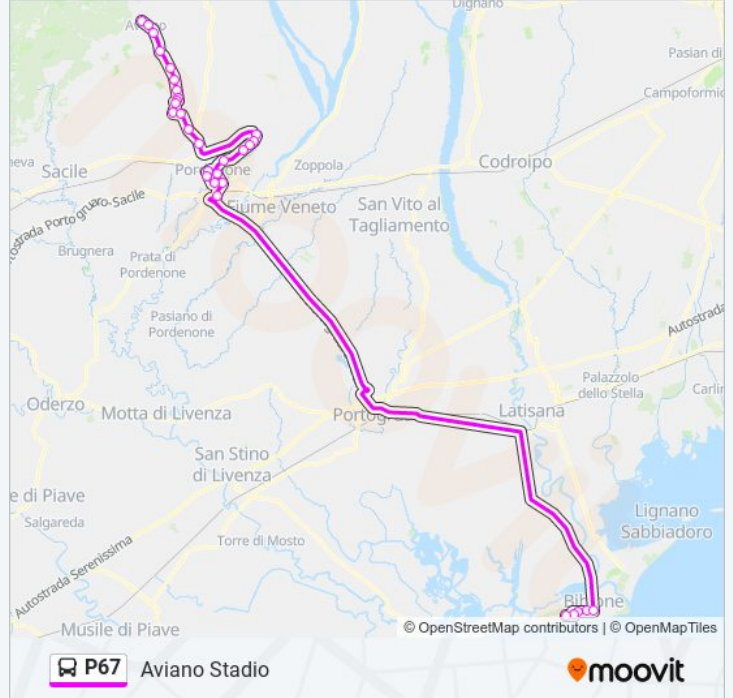

Pordenone Stazione Ferroviaria

Pordenone Via Riviera Del Pordenone

Pordenone Viale Dante 19

Pordenone Via Piave 12 (Bar La Piera)

Cordenons Via Sclavons 143

Cordenons Via Sclavons 59 (Fronte Liceo Artistico)

Fermate: 31

Durata del tragitto: 118 min

La linea in sintesi:

Roveredo Via XX Settembre 189

Roveredo Piazza Roma (Lato Chiesa)

Roveredo Via Risorgimento 4

Roveredo Via Pionieri 60 (Hotel De Rosa)

Roveredo Via Pionieri Fr Ip

Roveredo Via Pionieri 104 (The Gammon)

Aviano Fr Aeroporto

Aviano Comando Carabinieri

Aviano Fr Croce

Aviano Via Pordenone 7 (Centro)

Aviano Stadio

Direzione: Bibione Lido Del Sole

27 fermate

[VISUALIZZA GLI ORARI DELLA LINEA](#)

Aviano Stadio

Aviano Via Pordenone 8 (Centro)

Aviano Via Pordenone 30 Sp7 (Croce)

Aviano Via Pordenone (Fr Comando Carabinieri)
Sp7

Aviano Via Pionieri Sp7 (Aeroporto)