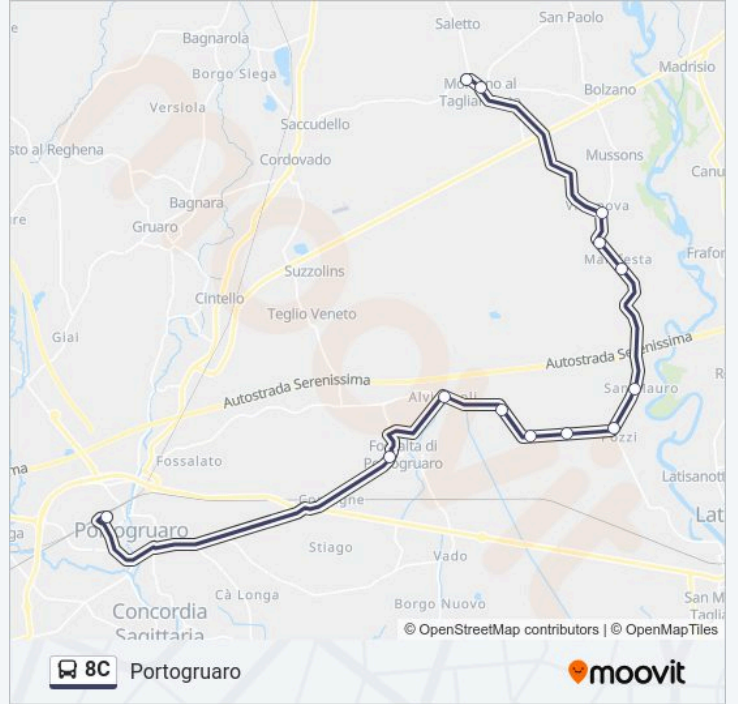

### Direzione: Morsano Al Tagliamento

13 fermate

[VISUALIZZA GLI ORARI DELLA LINEA](#)

Portogruaro Via Diaz 16 (Autostazione)

Fossalta Di Portogruaro Dir Villanova

Alvisopoli Dir Villanova

Alvisopoli Case Bianche Dir Villanova

### Direzione: Portogruaro

13 fermate

[VISUALIZZA GLI ORARI DELLA LINEA](#)

- Morsano Via Feletti (Fr Palazzetto)
- Morsano Via Roma Fr 10 (Chiesa)
- Villanova Della Cartera Incr Via Toti
- Malafesta Via Scuole 4 (Serre)
- Malafesta Via Delle Scuole 32
- San Mauro Via Pordenone 8
- Pozzi Via Pordenone Fr 34
- Molinovo Fornace Vecchia Dir Portogruaro
- Pozzi Morossa Dir Portogruaro
- Alvisopoli Case Bianche Dir Portogruaro
- Alvisopoli Dir Portogruaro
- Fossalta Di Portogruaro Dir Portogruaro
- Portogruaro Via Diaz 16 (Autostazione)

### Orari della linea bus 8C

Orari di partenza verso Portogruaro:

lunedì	07:15
martedì	07:15
mercoledì	07:15
giovedì	07:15
venerdì	07:15
sabato	07:15
domenica	Non in Servizio

### Informazioni sulla linea bus 8C

**Direzione:** Portogruaro

**Fermate:** 13

**Durata del tragitto:** 35 min

**La linea in sintesi:**

Orari, mappe e fermate della linea bus 8C disponibili in un PDF su [moovitapp.com](https://moovitapp.com). Usa App Moovit per ottenere tempi di attesa reali, orari di tutte le altre linee o indicazioni passo-passo per muoverti con i mezzi pubblici a Udine e Pordenone.