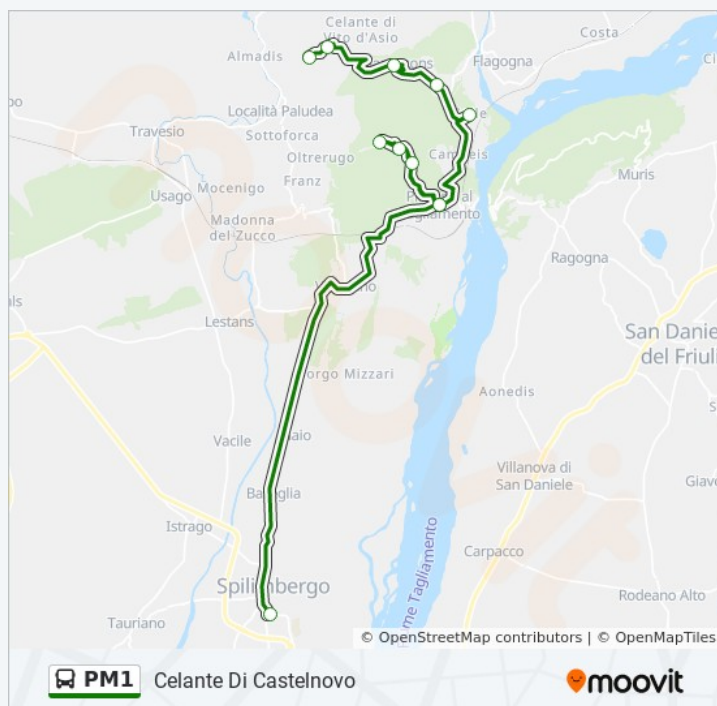

## Informazioni sulla linea bus PM1

**Direzione:** Pinzano Al Tagliamento Piazza

**Fermate:** 17

**Durata del tragitto:** 8 min

**La linea in sintesi:**