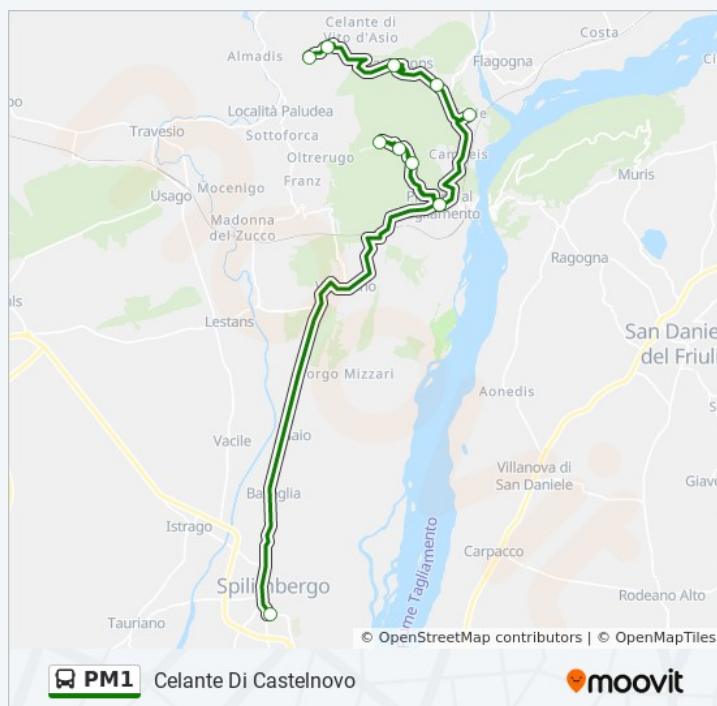

## Direzione: Travesio Piazza

3 fermate

[VISUALIZZA GLI ORARI DELLA LINEA](#)

**Celante Di Castelnuovo Dir Clauzetto**

78 Loc. Celante, Castelnuovo Del Friuli

**Paludea Bivio (Direzione Travesio)**

31 Località Paludea, Castelnuovo del Friuli