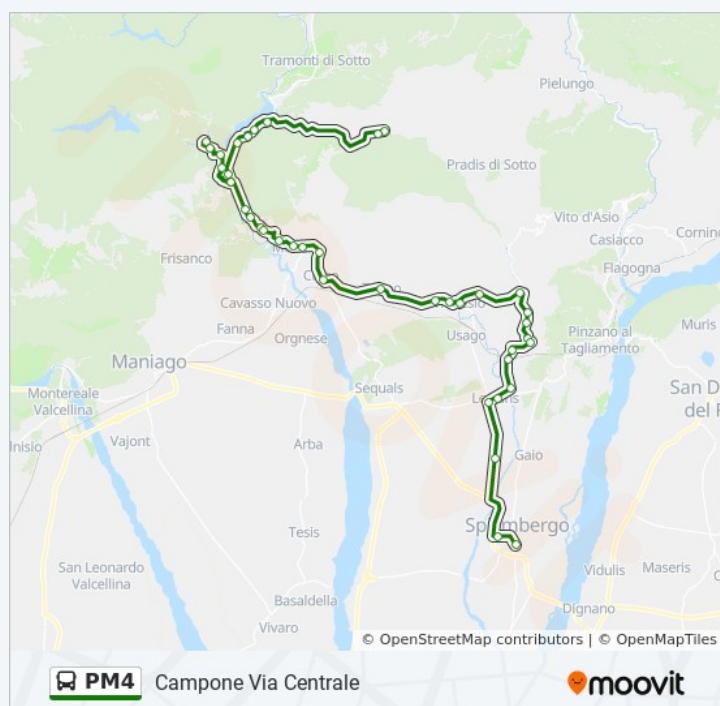

Informazioni sulla linea bus PM4

Direzione: Meduno Poste

Fermate: 11

Durata del tragitto: 21 min

La linea in sintesi:

Direzione: Meduno Via Roma

11 fermate

[VISUALIZZA GLI ORARI DELLA LINEA](#)