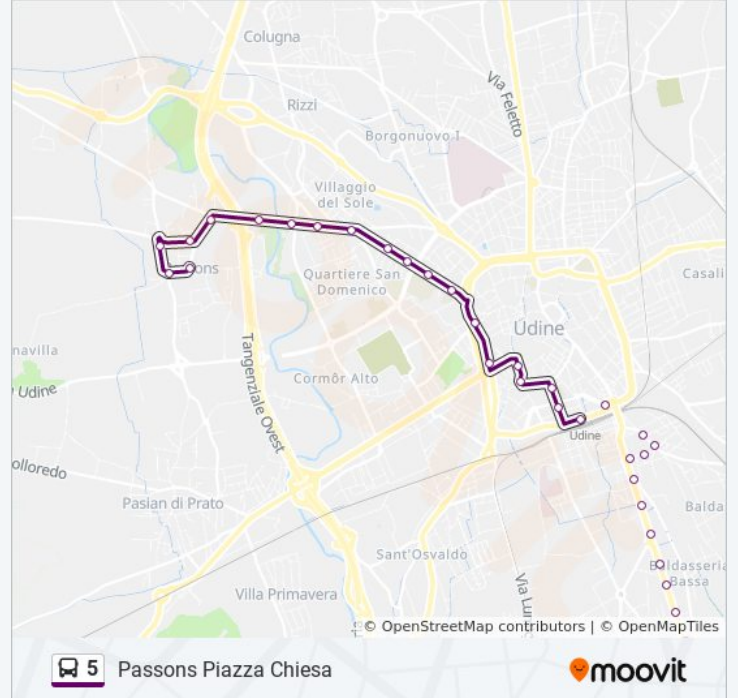

Udine Viale Leonardo Da Vinci 57 (Area 1, Fronte Malignani)

Udine Viale Leonardo 91 (Eurospar)

Udine Viale Leonardo 121

Udine Via Martignacco (Fronte 162, Villaggio Del Sole)

Udine Via Martignacco 277 (Bar)

Udine Via Martignacco 309

Udine Via Martignacco 327 (Lato Poligono Di Tiro)

Passons Via Dante Alighieri 63

Passons Via Nogaredo 6 (Angolo Via Dante)

Passons Via Nogaredo Fronte 47

Passons Via Angoria 29 (Rotonda Via Nogaredo)

Passons Via Angoria 1

Passons Piazza Della Chiesa 8

Direzione: Passons Via Nogaredo

35 fermate

[VISUALIZZA GLI ORARI DELLA LINEA](#)

Udine Via Papparotti 21 (Art Hotel)

Udine Via Dei Molini 70

Udine Via Dei Molini 40

Udine Via Pirona 42

Udine Via Gortani 72

Udine Via Gortani 6

Udine Via Veneto 160 (Poste)

Udine Viale Palmanova 392 (Semaforo Via Verona)

Udine Viale Palmanova 342

Udine Viale Palmanova 292 (Antenna Rai)

Udine Viale Palmanova 266 (Dhl)