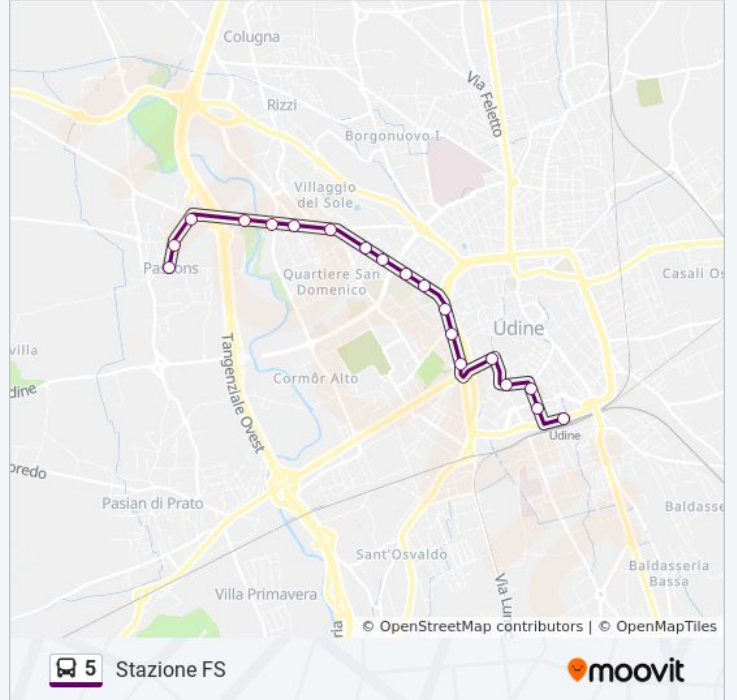

Informazioni sulla linea bus 5

Direzione: Stazione FS

Fermate: 18

Durata del tragitto: 10 min

La linea in sintesi:

Udine Viale Palmanova 210 (Aci-Pra)

Udine Viale Palmanova 166 (Bowling)

Udine Viale Palmanova 124

Udine Viale Palmanova 166 (Bowling)

Udine Viale Palmanova 124

Udine Viale Palmanova 70 (Farmacia)

Udine Piazzale D'Annunzio (Lato Viale Leopardi)

Udine Viale Europa Unita 99 (Fronte Stazione Fs)

Orari della linea bus 5

Orari di partenza verso Stazione FS:

lunedì	05:10
martedì	05:10
mercoledì	05:10
giovedì	05:10
venerdì	05:10
sabato	05:10
domenica	Non in Servizio

Informazioni sulla linea bus 5

Direzione: Stazione FS

Fermate: 12

Durata del tragitto: 11 min

La linea in sintesi:

Orari, mappe e fermate della linea bus 5 disponibili in un PDF su moovitapp.com. Usa [App Moovit](#) per ottenere tempi di attesa reali, orari di tutte le altre linee o indicazioni passo-passo per muoverti con i mezzi pubblici a Udine e Pordenone.