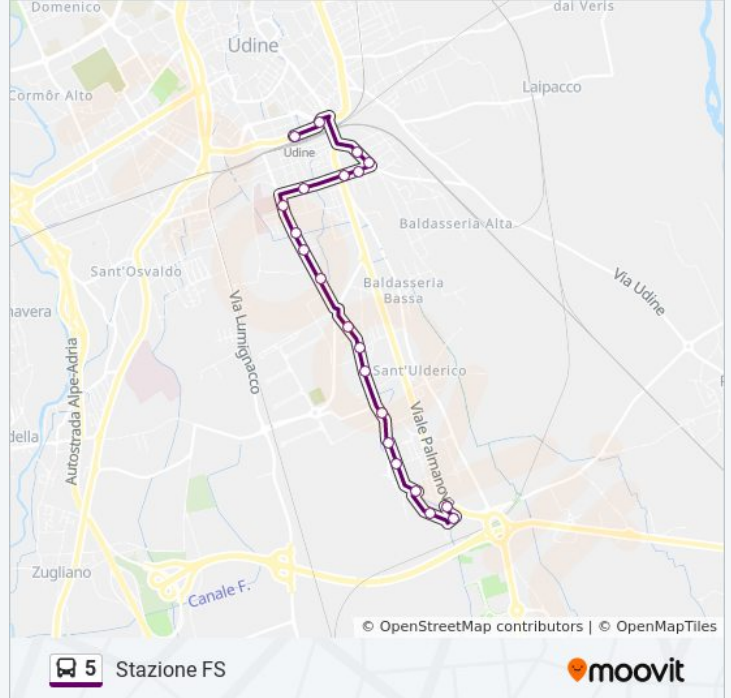

Informazioni sulla linea bus 5

Direzione: Stazione FS

Fermate: 18

Durata del tragitto: 10 min

La linea in sintesi:

Udine Viale Palmanova 210 (Aci-Pra)

Udine Viale Palmanova 166 (Bowling)

Udine Viale Palmanova 124

Udine Viale Palmanova 70 (Farmacia)

Udine Piazzale D'Annunzio (Lato Viale Leopardi)

Udine Viale Europa Unita 99 (Fronte Stazione Fs)

Direzione: Stazione FS

12 fermate

[VISUALIZZA GLI ORARI DELLA LINEA](#)

Udine Piazza Giovanni XXIII (Fronte Civico 5)