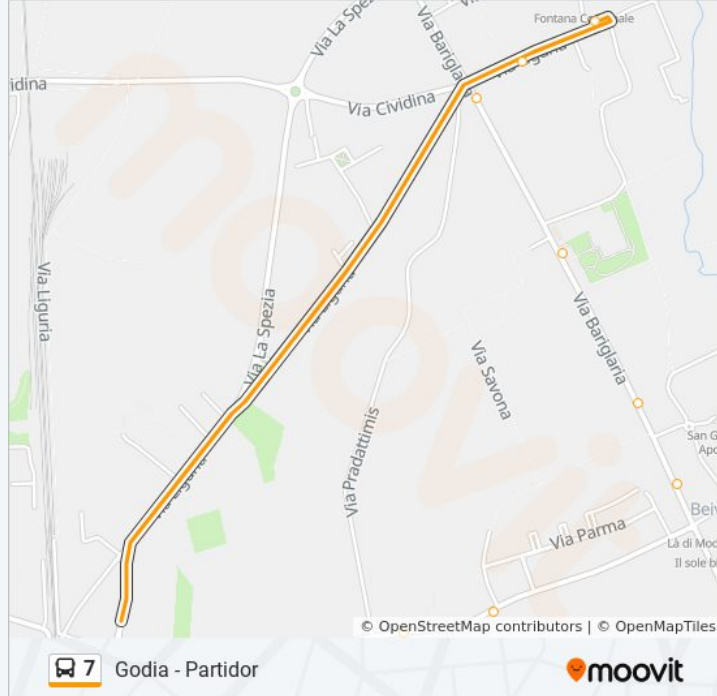

Udine Via Gorizia 79 (Angolo Via Canova)

Udine Via Gorizia 103

Udine Viale Vat 111 (Bar)

Udine Viale Vat 141

Udine Via Emilia (Lato Cimitero Paderno,
Direzione Beivars)

Udine Via Emilia 39 (Angolo Via Don Bosco)

Udine Via Emilia 51

Udine Via Bariglaria 247 (Cooperativa Beivars)

Udine Via Bariglaria 269 (Ambulatorio
Veterinario)

Udine Via Bariglaria 327 (Scuola Mazzini)

Udine Via Bariglaria 355 (Semaforo Via Liguria)

Udine Via Liguria 219 (Consorzio Agrario)

Udine Via Liguria 236 (Piazza Godia)

Direzione: Partidor

31 fermate

[VISUALIZZA GLI ORARI DELLA LINEA](#)

Udine Via Liguria 236 (Piazza Godia)

Udine Via Liguria 208 (Consorzio Agrario)

Udine Via Bariglaria 346 (Scuola Mazzini)

Udine Via Bariglaria 264 (Ambulatorio
Veterinario)

Udine Via Bariglaria 216 (Cooperativa Beivars)

Udine Via Emilia 70

Udine Via Emilia 50 (Angolo Via Don Bosco)

Udine Via Emilia (Fronte Cimitero Di Paderno)