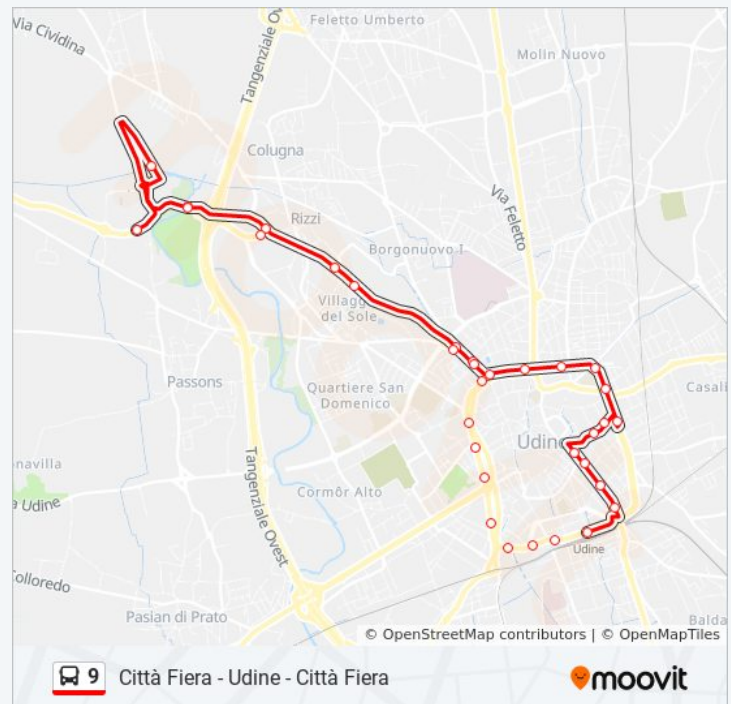

Udine Via San Daniele 60 (Piazzale Osoppo)

Udine Piazzale Paolo Diacono 21 (Palamostre)

Udine Via Martignacco 23

Udine Via Del Cotonificio 3 (Trattoria)

Udine Via Pasolini (Università Polo Rizzi,
Direzione Fiera)

Udine Via Mainerio (Dacia Arena Parcheggio
Nord, Dir.Fiera)

Parco Del Cormor Via Dei Prati (Direzione Fiera)

Città Fiera

sabato

07:40 - 21:40

domenica

08:30 - 21:40

Informazioni sulla linea bus 9

Direzione: Città Fiera Sx

Fermate: 33

Durata del tragitto: 35 min

La linea in sintesi:

Direzione: Stazione FS Dx

18 fermate

[VISUALIZZA GLI ORARI DELLA LINEA](#)

Città Fiera