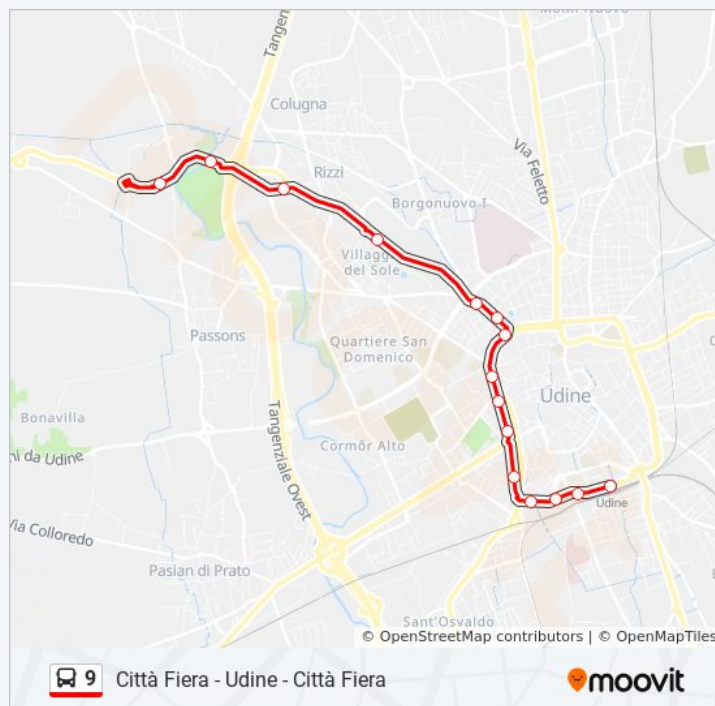

Udine Via Pasolini (Università Polo Rizzi,
Direzione Centro)

Udine Via Martignacco 2 (Trattoria)

Udine Via Martignacco (Fronte Civico 23)

Udine Viale Bassi 56 (Piazzale P.Diacono)

Udine Viale Ledra 108 (Area 2)

Udine Viale Ledra 58 (Semaforo Via Castellana)

Udine Viale Ledra 2 (Piazzale 26 Luglio)

Udine Viale Duodo 28

Udine Viale Delle Ferriere 26 (Piazzale Cella)

Udine Viale Delle Ferriere 4c

Udine Viale Europa Unita 116 (Gelatone)

Udine Viale Europa Unita 54 (Lato Stazione Fs)

sabato

19:35 - 22:45

domenica

22:45

Informazioni sulla linea bus 9

Direzione: Stazione FS Sx

Fermate: 15

Durata del tragitto: 18 min

La linea in sintesi:

Orari, mappe e fermate della linea bus 9 disponibili in un PDF su moovitapp.com. Usa [App Moovit](https://moovitapp.com) per ottenere tempi di attesa reali, orari di tutte le altre linee o indicazioni passo-passo per muoverti con i mezzi pubblici a Udine e Pordenone.

[Scopri Moovit](#) • [Soluzioni MaaS](#) • [Paesi disponibili](#) • [Mooviter Community](#)

© 2023 Moovit - Tutti i diritti riservati

Controlla gli orari di arrivo in tempo reale