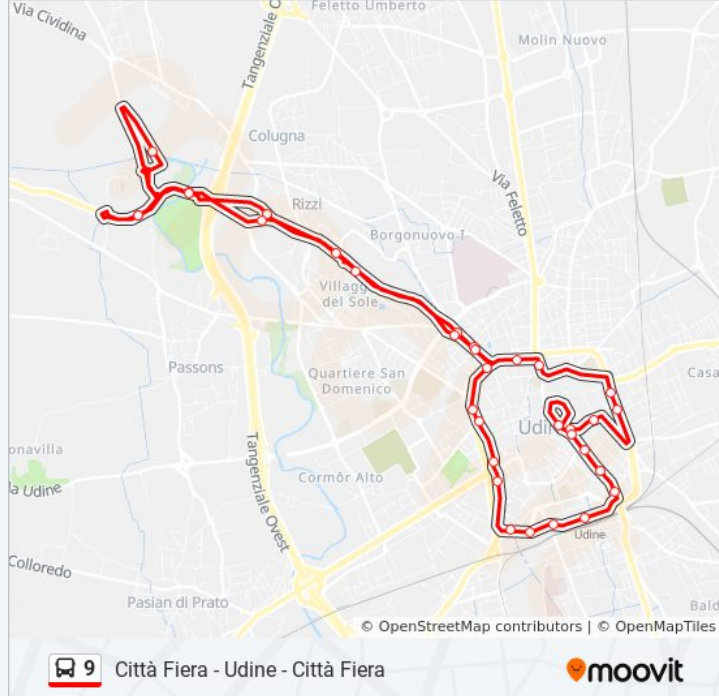

Direzione: Città Fiera Dx

Fermate: 32

Durata del tragitto: 39 min

La linea in sintesi:

Udine Via Treppo 22

Udine Via Treppo 2 (Vecchio Tribunale)

Udine Piazza I Maggio 4 (Ufficio Turismo Fvg)

Udine Piazza Del Patriarcato (Fronte 1a, Palazzo Patriarcale)

Udine Viale Delle Ferriere 19 (Piazzale Cella)

Udine Via Marangoni 101

Udine Via Marco Volpe 7 (Piazzale 26 Luglio)

Udine Via Marco Volpe 43 (Semaforo Via Castellana)

Udine Via Marco Volpe 63 (Piazzale Cavedalis)

Udine Via Giovanni Micesio 37 (Piazzale P.Diacono)

Udine Via Martignacco 23

Udine Via Del Cotonificio 3 (Trattoria)

Udine Via Pasolini (Università Polo Rizzi, Direzione Fiera)

Udine Via Mainerio (Dacia Arena Parcheggio Nord, Dir.Fiera)

Parco Del Cormor Via Dei Prati (Direzione Fiera)

Città Fiera

9 Città Fiera - Udine - Città Fiera

moovit

Direzione: Città Fiera Sx

33 fermate

[VISUALIZZA GLI ORARI DELLA LINEA](#)

Città Fiera