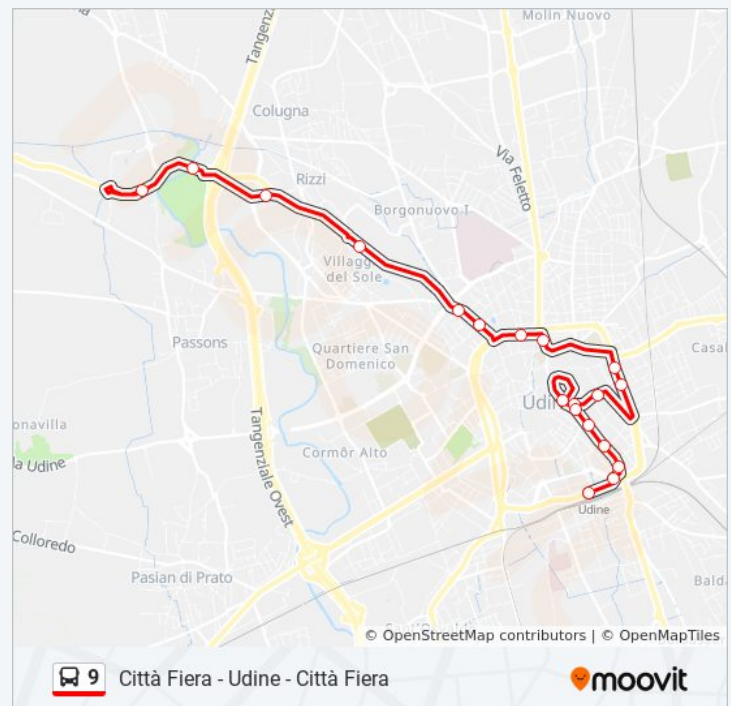

Direzione: Stazione FS Dx

18 fermate

[VISUALIZZA GLI ORARI DELLA LINEA](#)

Città Fiera

Parco Del Cormor Via Dei Prati (Direzione Udine)

Udine Via Candonio (Dacia Arena, Parcheggio Nord Dir.Centro)

Udine Via Pasolini (Università Polo Rizzi, Direzione Centro)

Udine Via Martignacco 2 (Trattoria)

Udine Via Martignacco (Fronte Civico 23)

Udine Via Di Toppo 67

Udine Viale Della Vittoria 6 (Piazzale Osoppo)

Udine Viale Trieste 21 (Carabinieri)

Udine Viale Trieste (Fronte 46, Parcheggio Teatro Nuovo)

Udine Via Treppo 22

Udine Via Treppo 2 (Vecchio Tribunale)

Udine Piazza I Maggio 4 (Ufficio Turismo Fvg)

Udine Piazza Del Patriarcato (Fronte 1a, Palazzo Patriarcale)

Udine Viale Ungheria (Fronte Ex Distretto Militare)

Udine Viale Ungheria 61

Udine Viale Ungheria 133

Udine Viale Europa Unita 99 (Fronte Stazione Fs)

Direzione: Stazione FS Sx

15 fermate

[VISUALIZZA GLI ORARI DELLA LINEA](#)

Città Fiera

Parco Del Cormor Via Dei Prati (Direzione Udine)

Udine Via Candonio (Dacia Arena, Parcheggio Nord Dir.Centro)

Orari della linea bus 9

Orari di partenza verso Stazione FS Dx:

lunedì	21:10
martedì	21:10
mercoledì	21:10
giovedì	21:10
venerdì	21:10
sabato	21:10
domenica	21:10

Informazioni sulla linea bus 9

Direzione: Stazione FS Dx

Fermate: 18

Durata del tragitto: 23 min

La linea in sintesi:

Orari della linea bus 9

Orari di partenza verso Stazione FS Sx:

lunedì	19:35 - 22:45
martedì	19:35 - 22:45
mercoledì	19:35 - 22:45
giovedì	19:35 - 22:45
venerdì	19:35 - 22:45