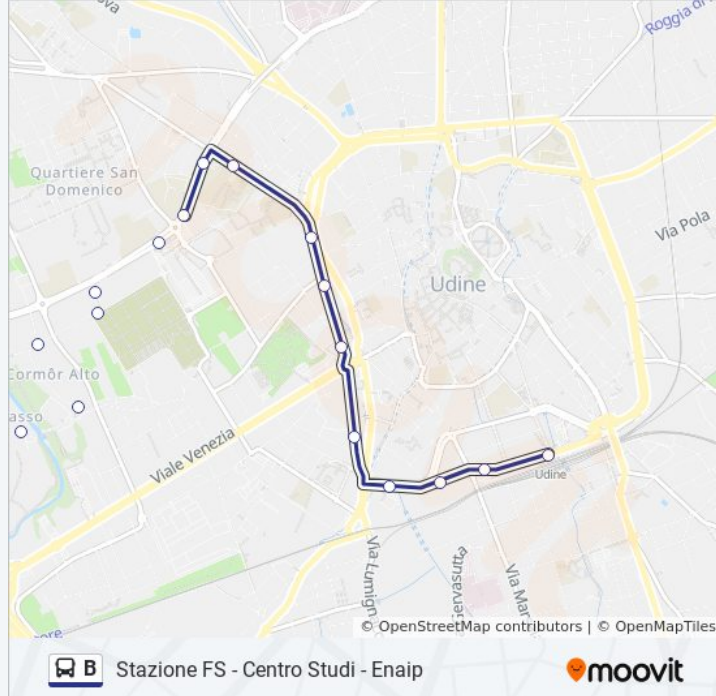

Udine Via Cormor Basso 16

Udine Via Cormor Alto 133 (Chiesa B.Vergine Della Salute)

Udine Via Cormor Alto 209

Udine Via Cormor Alto (Lato Entrata Cimitero San Vito)

Udine Via Muris (Fronte Stringher)

Udine Viale Monsignor Nogara (Fronte Civico 2, Marinoni)

Udine Viale Cadore 48 (Bertoni)

Udine Viale Cadore (Fronte 47, Semaforo Viale Leonardo)

Udine Viale Leonardo Da Vinci 16 (Malignani)

Udine Viale Ledra 108 (Area 2)

Udine Viale Ledra 58 (Semaforo Via Castellana)

Informazioni sulla linea bus B

Direzione: Stazione FS

Fermate: 20

Durata del tragitto: 10 min

La linea in sintesi:

Udine Viale Delle Ferriere 26 (Piazzale Cella)

Udine Viale Delle Ferriere 4c

Udine Viale Europa Unità 116 (Gelatone)

Udine Viale Europa Unità 54 (Lato Stazione Fs)

Direzione: Stringher

12 fermate

[VISUALIZZA GLI ORARI DELLA LINEA](#)

Udine Viale Europa Unità 99 (Fronte Stazione Fs)

Udine Viale Europa Unità 181 (Gelatone)