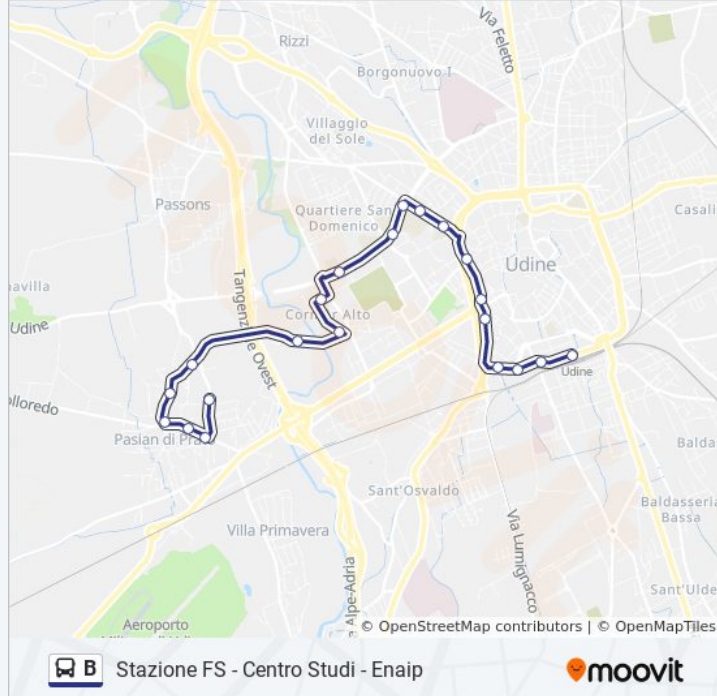

Udine Via Marangoni 101

Udine Via Marco Volpe 7 (Piazzale 26 Luglio)

Udine Via Marco Volpe 43 (Semaforo Via Castellana)

Udine Viale Leonardo Da Vinci 11 (Area 3, Fronte Zanon)

Udine Viale Leonardo Da Vinci 57 (Area 1, Fronte Malignani)

Udine Viale Cadore 47 (Semaforo Viale Leonardo)

Udine Viale Cadore 61 (Bertoni)

Udine Viale Monsignor Nogara (Lato Stringher)

Udine Via Cormor Alto 276

Udine Via Cormor Alto 162 (Chiesa B.Vergine Della Salute)

Informazioni sulla linea bus B**Direzione:** Enaip**Fermate:** 21**Durata del tragitto:** 20 min**La linea in sintesi:**

Pasian Di Prato Via Roma 46 (Municipio)

Pasian Di Prato Via Roma 68

Pasian Di Prato Via Leonardo Da Vinci (Fronte 23, Enaip)

Direzione: Pasian Di Prato Via Roma

13 fermate

[VISUALIZZA GLI ORARI DELLA LINEA](#)

Udine Viale Leonardo Da Vinci 11 (Area 3, Fronte Zanon)

Udine Viale Leonardo Da Vinci 57 (Area 1, Fronte Malignani)

Udine Viale Cadore 47 (Semaforo Viale Leonardo)