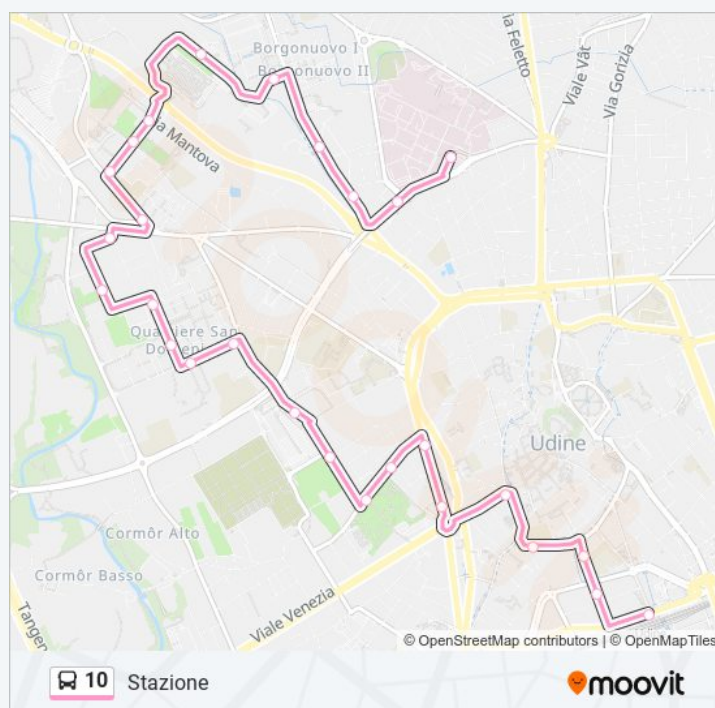

Udine Via Delle Scienze 99 (Mensa Università)

Udine Via Delle Scienze (Fronte Università Polo Rizzi)

Udine Via Val Saisera 1

Udine Via Val Saisera (Fronte Parco Turollo, Direz. Rizzi)

Udine Via Valbruna (Incrocio Via Lombardia, Direzione Rizzi)

Udine Via Mentana (Fronte Civico 81, Parco Moretti)

Udine Via Mentana (Fronte Civico 47, Angolo Via Moretti)

Udine Viale Ledra 58 (Semaforo Via Castellana)

Udine Viale Ledra 2 (Piazzale 26 Luglio)

Udine Via Poscolle 8

Udine Via Crispi 5 (Piazza Garibaldi)

Udine Via Manzoni 3 (Tribunale)

Udine Via Caterina Percoto 7

Udine Viale Europa Unita 54 (Lato Stazione Fs)

Orari di partenza verso Stazione:

lunedì	20:10 - 20:40
martedì	20:10 - 20:40
mercoledì	20:10 - 20:40
giovedì	20:10 - 20:40
venerdì	20:10 - 20:40
sabato	20:10 - 20:40
domenica	Non in Servizio

Informazioni sulla linea bus 10

Direzione: Stazione

Fermate: 27

Durata del tragitto: 25 min

La linea in sintesi:

Orari, mappe e fermate della linea bus 10 disponibili in un PDF su moovitapp.com. Usa [App Moovit](#) per ottenere tempi di attesa reali, orari di tutte le altre linee o indicazioni passo-passo per muoverti con i mezzi pubblici a Udine e Pordenone.