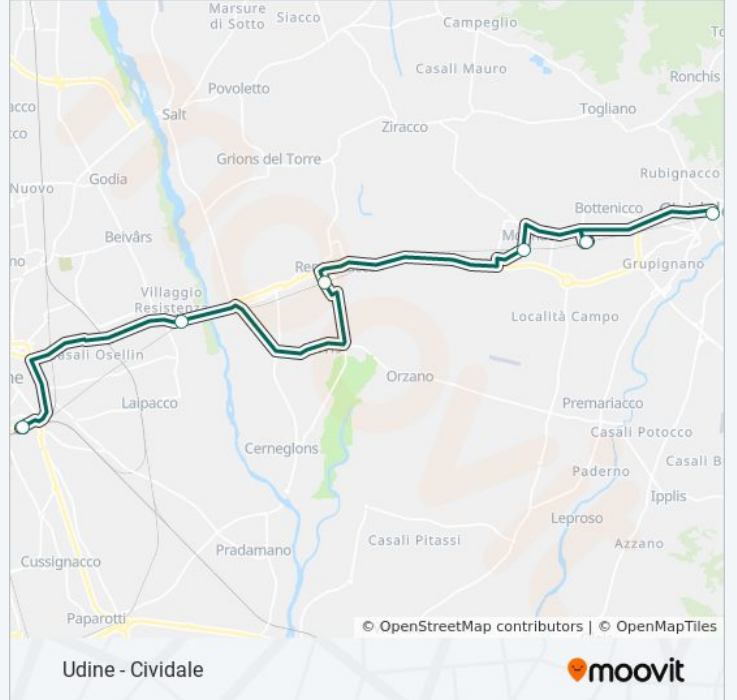

**Direzione: Cividale**

6 fermate

[VISUALIZZA GLI ORARI DELLA LINEA](#)

Udine Viale Europa Unità 54 (Lato Stazione Fs)

Udine Via Cividale 591 (Dir.Cividale), Località San Gottardo

Remanzacco Stazione FS

Moimaccco Stazione FS Dir Cividale

### Direzione: Udine

6 fermate

[VISUALIZZA GLI ORARI DELLA LINEA](#)

Cividale Del Friuli Via G. Perusini (Centro Intermodale)

Botenico Z.I. Stazione FS

Moimacco Stazione FS Dir Udine

Remanzacco Stazione FS

Udine Via Cividale 591 (Dir.Cividale), Località San Gottardo

Udine Viale Europa Unita 54 (Lato Stazione Fs)

### Informazioni sulla linea bus BUS

**Direzione:** Udine

**Fermate:** 6

**Durata del tragitto:** 33 min

**La linea in sintesi:**

Orari, mappe e fermate della linea bus BUS disponibili in un PDF su [moovitapp.com](https://moovitapp.com). Usa [App Moovit](#) per ottenere tempi di attesa reali, orari di tutte le altre linee o indicazioni passo-passo per muoverti con i mezzi pubblici a Udine e Pordenone.