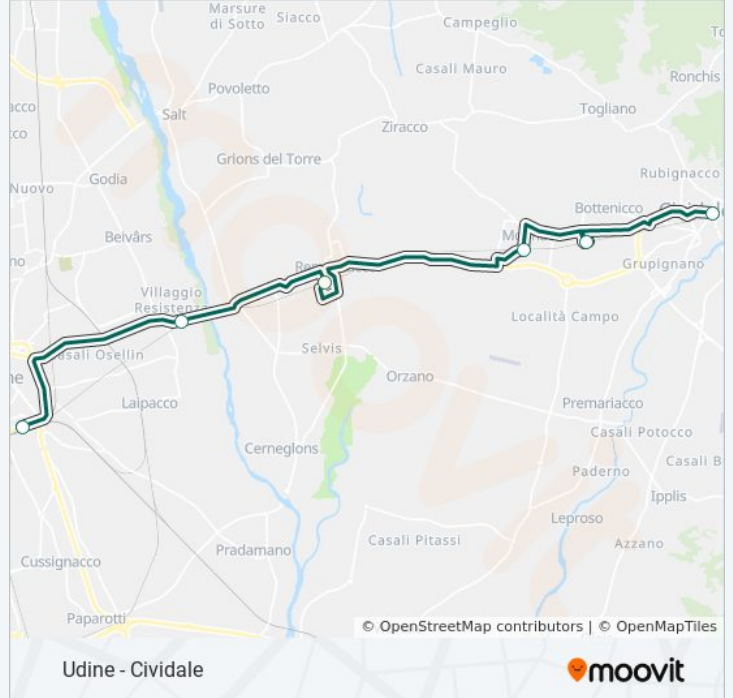

**Direzione: Cividale**

6 fermate

[VISUALIZZA GLI ORARI DELLA LINEA](#)

Udine Viale Europa Unità 54 (Lato Stazione Fs)

Udine Via Cividale 591 (Dir.Cividale), Località San Gottardo

Remanzacco Stazione FS

Moimaccco Stazione FS Dir Cividale

Bottenicco Z.I. Stazione FS

Cividale Del Friuli Via G. Perusini (Centro Intermodale)

**Orari della linea bus BUS**

Orari di partenza verso Cividale:

lunedì	07:00 - 18:05
martedì	07:00 - 18:05
mercoledì	07:00 - 18:05
giovedì	07:00 - 18:05
venerdì	07:00 - 18:05
sabato	07:00 - 18:05
domenica	Non in Servizio

**Informazioni sulla linea bus BUS**

**Direzione:** Cividale

**Fermate:** 6

**Durata del tragitto:** 33 min

**La linea in sintesi:**

### Direzione: Udine

6 fermate

[VISUALIZZA GLI ORARI DELLA LINEA](#)

Cividale Del Friuli Via G. Perusini (Centro Intermodale)

Botenico Z.I. Stazione FS

Moimacco Stazione FS Dir Udine

Remanzacco Stazione FS

Udine Via Cividale 591 (Dir.Cividale), Località San Gottardo