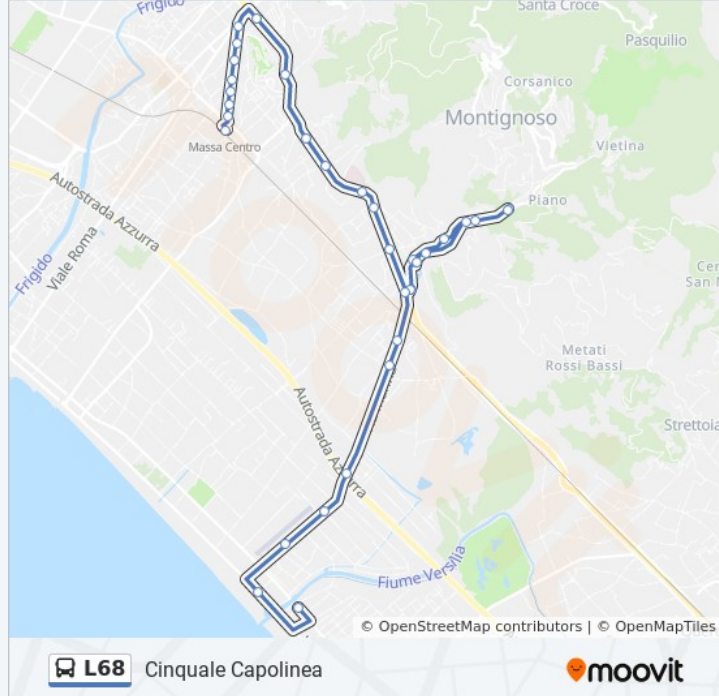

Informazioni sulla linea bus L68

Direzione: Cinquale Capolinea

Fermate: 33

Durata del tragitto: 31 min

La linea in sintesi:

V.Di Scorrimento Panificio Dir.Monti

Montignoso Prato Dir.Monti

Montignoso Poste Dir.Monti

Via stadio, Capanne - Prato - Cinquale

Marina/Romana Dir.Mare

Marina/Cannicce Dir.Mare

SP1, Massa

Marina/Pardini Dir.Mare

Marina Aeroporto Dir.Mare

Lungomare Cinquale Dir.Est

Via 4 Novembre, Massa

Cinquale Capolinea

Direzione: Crocello

45 fermate

[VISUALIZZA GLI ORARI DELLA LINEA](#)

Massa FS Urbano

V.Le Stazione/Poggioletto Dir.Centro

Viale Stazione, Massa

V.Le Stazione Scuole Dir.Centro

26 Viale Democrazia, Massa

Ss1 Osp.Vecchio Dir.Est

Turano Dir.Est

Turano Bagaglione Dir.Est

Ss1 Osp.Opa Dir.Est

Ss1 Cascinale Dir.Est

Ss1 Casa Cantoniera Dir.Est

Ss1 Bv Montignoso Dir.Est