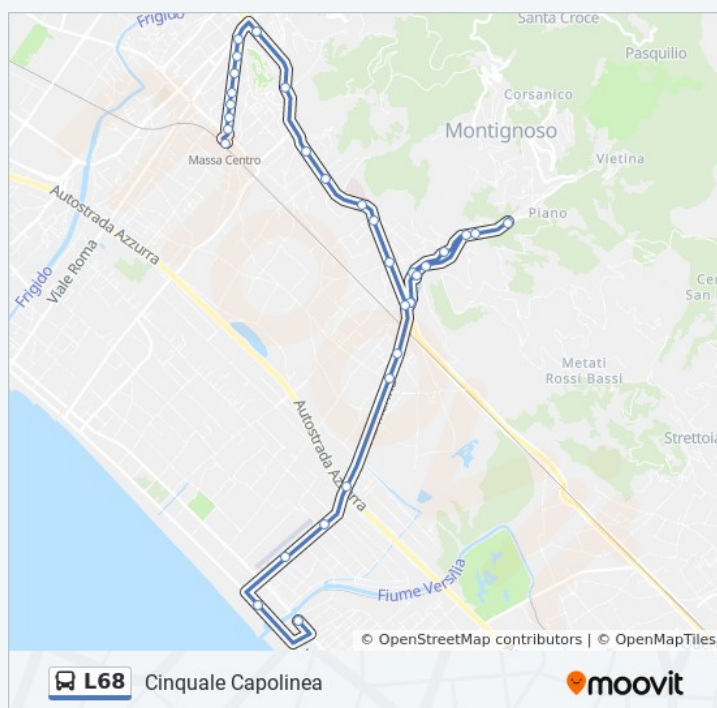

26 Viale Democrazia, Massa

Ss1 Osp.Vecchio Dir.Est

Turano Dir.Est

Turano Bagaglione Dir.Est

Ss1 Osp.Opa Dir.Est

Ss1 Cascinale Dir.Est

Ss1 Casa Cantoniera Dir.Est

Ss1 Bv Montignoso Dir.Est

Marina/Renella Dir.Mare

Via stadio, Capanne - Prato - Cinquale

Marina/Romana Dir.Mare

Marina/Cannicce Dir.Mare

SP1, Massa

Marina/Pardini Dir.Mare

Marina Aeroporto Dir.Mare

Lungomare Cinquale Dir.Est

Via 4 Novembre, Massa

Cinquale Capolinea

Cinquale Gramsci Dir.Ovest

Orari della linea bus L68

Orari di partenza verso Crocello:

lunedì	06:13 - 19:20
martedì	06:13 - 19:20
mercoledì	06:13 - 19:20
giovedì	06:13 - 19:20
venerdì	06:13 - 19:20
sabato	06:13 - 19:20
domenica	13:20 - 19:30

Informazioni sulla linea bus L68

Direzione: Crocello

Fermate: 45

Durata del tragitto: 31 min

La linea in sintesi:

Marina Aeroporto Dir.Monti

Marina/Pardini Dir.Monti

Marina/Cannicce Dir.Monti