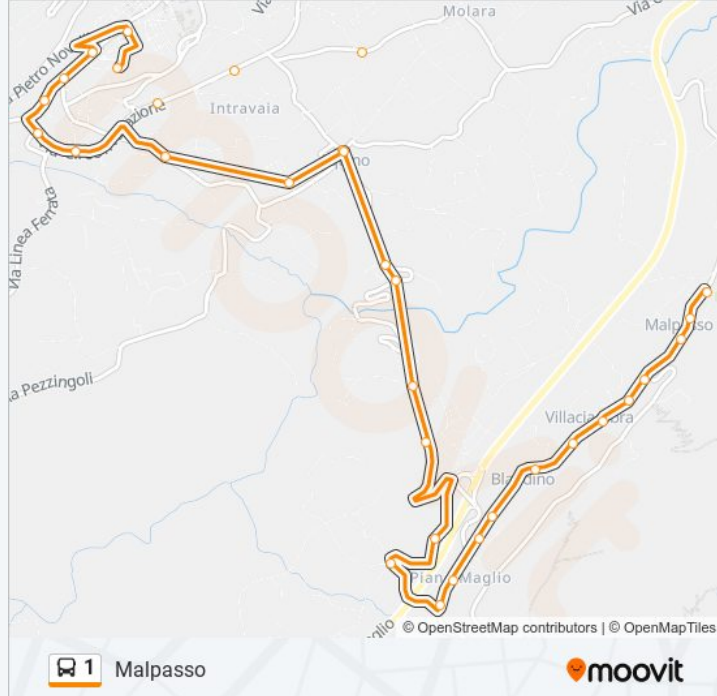

### Direzione: Malpasso

30 fermate

[VISUALIZZA GLI ORARI DELLA LINEA](#)

Monreale - Via Caruso Cap.  
Via Archimede, 9  
Via Venero, 73  
Via Venero, 153  
Via Venero, 232  
Circonvallazione - Linea Ferrata  
Circonvallazione - Prestituccio  
Via Circonvallazione, 69  
Circonvallazione - Liberata  
Corpo Di Guardia  
Piazza Aquino  
Aquino - Fondo Pasqualino  
Via Ponte Parco, 40  
Via Ponte Parco, 53  
Via Degli Astronauti, 90b  
Contrada Timpone  
Viale Degli Astronauti, 52  
Campi Sportivi  
Del Fante - Piano Maglio  
Del Fante - Del Bersagliere  
Del Fante - Degli Alpini

### Informazioni sulla linea bus 1

**Direzione:** Malpasso

**Fermate:** 30

**Durata del tragitto:** 25 min

**La linea in sintesi:**

Del Fante - Dei Corazzieri

Blandino

Piazza Villaciambra

Villaciambra 2

Villaciambra 1

Bivio Piana

Altofonte - Musso

Altofonte - Calvaruso

Altofonte - Ciraulo 2 Monte

### Direzione: Monreale - Via Caruso Cap.

27 fermate

[VISUALIZZA GLI ORARI DELLA LINEA](#)

Altofonte - Ciraulo 2 Valle

Altofonte - Calvaruso

Altofonte - Musso

Bivio Piana

Villaciambra 1