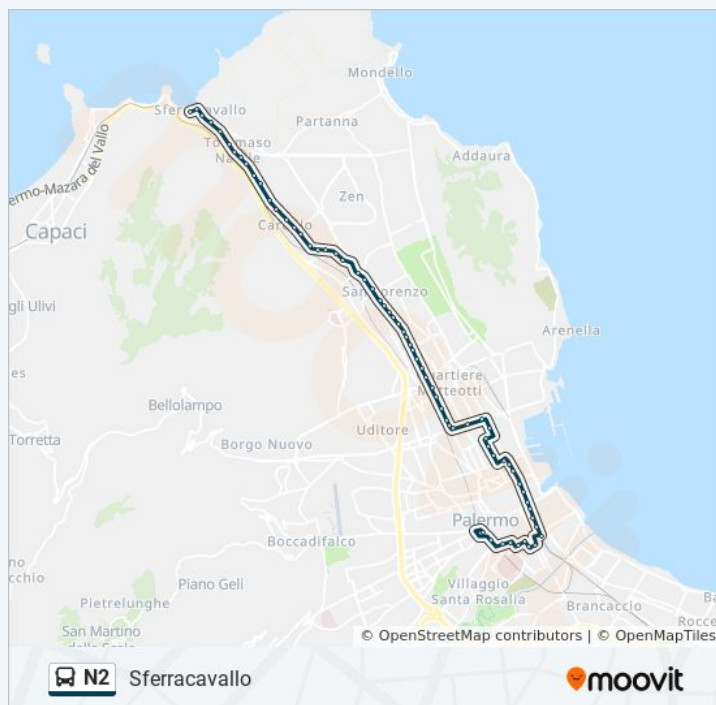

Salamone Marino

Pisacane

Marinuzzi - Pisacane

Errante - Perez

Stazione Centrale - Pensilina Esterna

Roma - FS

Roma - Palazzo Ganci

Roma - Lattarini

Roma - Vucciria

Roma - S. Domenico

Roma - Poste

Roma - Stabile

Roma - Belmonte

Politeama - Turati

Liberta' - Quintino Sella

Libertà - Archimede

Croci

Dalla Chiesa

Duca Della Verdura - Libertà

Notarbartolo - Petrarca

Notarbartolo - Sciuti

Sciuti - Notarbartolo

Sciuti - Rapisardi

Sciuti - Giusti

Sciuti - Principe Di Paterno'

Sciuti - Delle Magnolie

Restivo - Lazio

Restivo - Emilia

Restivo - Sardegna

Restivo - Delle Madonie

Strasburgo - De Gasperi

Strasburgo - Briuccia

Strasburgo - Belgio

domenica

00:20 - 22:20

Informazioni sulla linea bus N2

Direzione: Sferracavallo

Fermate: 67

Durata del tragitto: 40 min

La linea in sintesi: