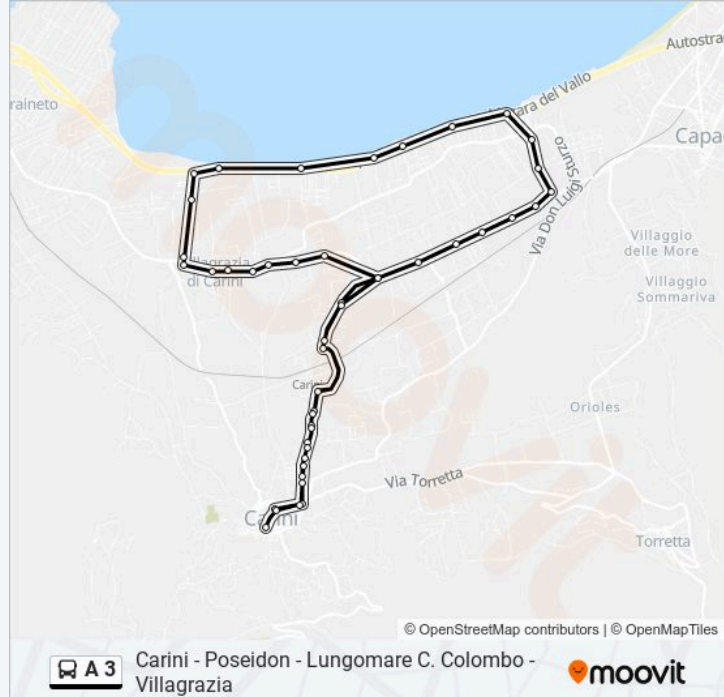

Lungomare Cristoforo Colombo, 31

Lungomare Cristoforo Colombo, 179/181

Lungomare Cristoforo Colombo, 295

Lungomare Cristoforo Colombo, 42

Lungomare Cristoforo Colombo (Ponte 2)

Lungomare Cristoforo Colombo, 829

Corso Bernardo Mattarella, 102

Corso Bernardo Mattarella, 70

Piazza Della Vittoria, 18

Via Nazionale, 21

Via Nazionale, 165

Via Nazionale, 229

Via Nazionale, 325

Via Nazionale, 381

Ss113, 397

Via Nazionale Km 283,7

Via Bivio Foresta, 1

Strada Provinciale, 66

Via Provinciale, 31

Corso Italia, 166

Corso Italia, 114

Corso Italia, 80

Corso Italia, 56

Corso Italia, 50

Via Garibaldi, 1

Via Palermo, 26

Orari, mappe e fermate della linea bus A 3 disponibili in un PDF su moovitapp.com. Usa App Moovit per ottenere tempi di attesa reali, orari di tutte le altre linee o indicazioni passo-passo per muoverti con i mezzi pubblici a Palermo.

© 2024 Moovit - Tutti i diritti riservati