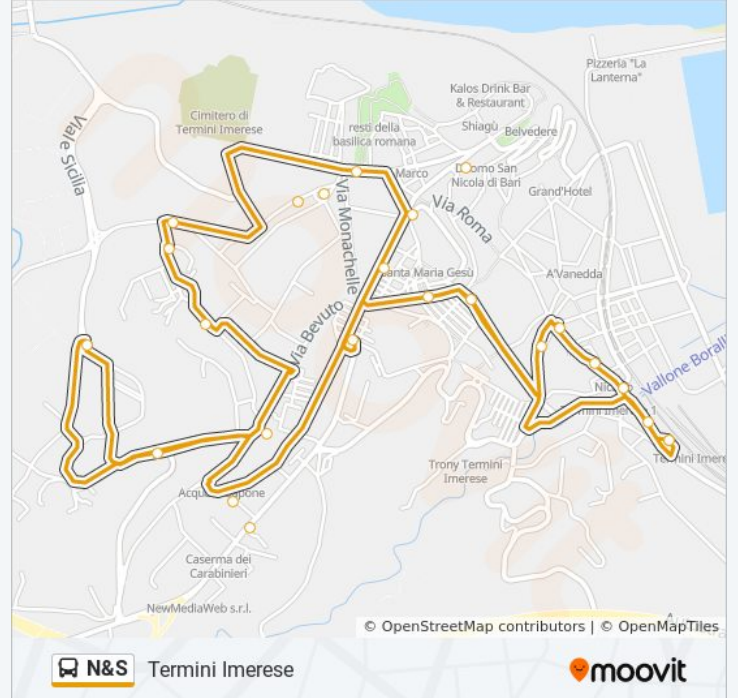

La linea bus N&S Termini Imerese ha una destinazione. Durante la settimana è operativa:

(1) Termini Imerese: 07:00 - 19:30

Usa Moovit per trovare le fermate della linea bus N&S più vicine a te e scoprire quando passerà il prossimo mezzo della linea bus N&S

Direzione: Termini Imerese

24 fermate

[VISUALIZZA GLI ORARI DELLA LINEA](#)

- Stazione Termini Imerese (Ss113)
- Via Aurora
- Piazza Della Vittoria
- Corso Umberto E Margherita, 20
- Corso Umberto E Margherita
- Via Stesicoro
- Piazza S. Carlo
- Via Armando Diaz
- Via Vittorio Amedeo II
- Piazza Umberto
- Piazza Duomo
- Via Garibaldi
- Piazza Generale Carlo Alberto Dalla Chiesa
- Via Emanuela Setti Carraro
- Via Novello Beato Agostino
- Via Salvatore Cimino
- Via F. Parri
- Piazza Giacomo Matteotti
- Zona Rocca Rossa
- Via Pietro Nenni
- Via Ugo La Malfa, 2

Informazioni sulla linea bus N&S

Direzione: Termini Imerese

Fermate: 24

Durata del tragitto: 16 min

La linea in sintesi:

Via Mazzarino

Piazza S. Antonio

Stazione Termini Imerese (Ss113)