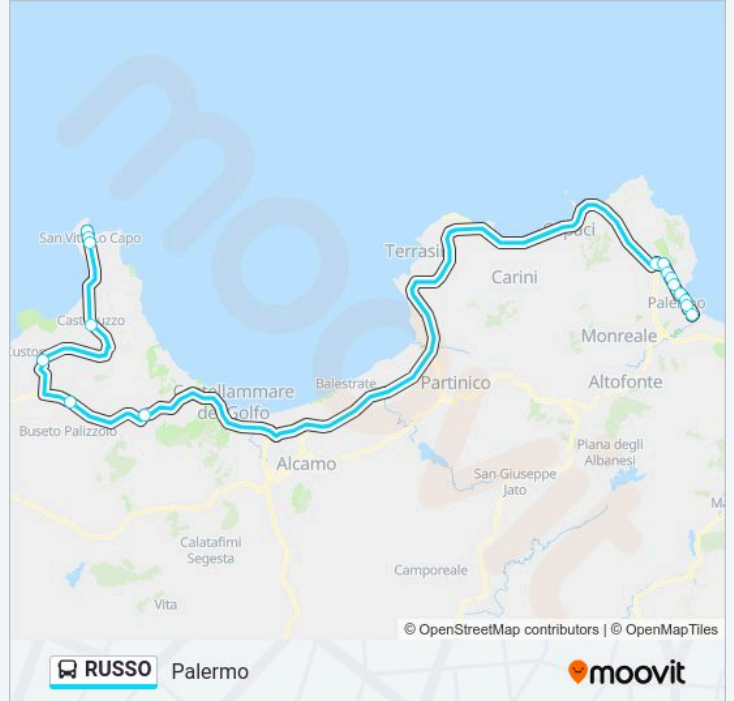

Linea RUSSO

Palermo

Scarica L'App

La linea bus RUSSO (Palermo) ha 2 percorsi. Durante la settimana è operativa:

(1) Palermo: 05:45(2) San Vito Lo Capo: 14:30

Usa Moovit per trovare le fermate della linea bus RUSSO più vicine a te e scoprire quando passerà il prossimo mezzo della linea bus RUSSO

Roma - Poste

Roma - Lattarini

Palermo - Piazza Cairoli

**Orari della linea bus RUSSO**

Orari di partenza verso Palermo:

lunedì	05:45
martedì	05:45
mercoledì	05:45
giovedì	05:45
venerdì	05:45
sabato	05:45
domenica	05:45 - 13:00

**Informazioni sulla linea bus RUSSO**

**Direzione:** Palermo

**Fermate:** 16

**Durata del tragitto:** 126 min

**La linea in sintesi:**

### Direzione: San Vito Lo Capo

15 fermate

[VISUALIZZA GLI ORARI DELLA LINEA](#)

Palermo - Piazza Cairoli

Roma - Lattarini

Roma - Poste

Politeama - Turati

Libertà - Notarbartolo