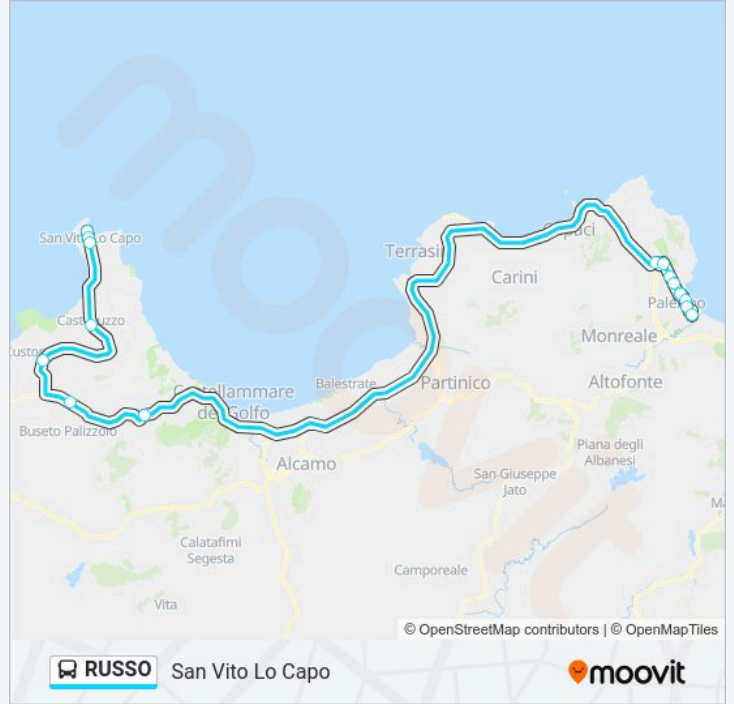

Linea RUSSO

Palermo

Scarica L'App

La linea bus RUSSO (Palermo) ha 2 percorsi. Durante la settimana è operativa:

(1) Palermo: 05:45(2) San Vito Lo Capo: 14:30

Usa Moovit per trovare le fermate della linea bus RUSSO più vicine a te e scoprire quando passerà il prossimo mezzo della linea bus RUSSO

### Direzione: San Vito Lo Capo

15 fermate

[VISUALIZZA GLI ORARI DELLA LINEA](#)

Palermo - Piazza Cairoli

Roma - Lattarini

Roma - Poste

Politeama - Turati

Libertà - Notarbartolo

### Orari della linea bus RUSSO

Orari di partenza verso San Vito Lo Capo:

lunedì	14:30
martedì	14:30
mercoledì	14:30
giovedì	14:30
venerdì	14:30
sabato	14:30
domenica	06:20 - 14:30

### Informazioni sulla linea bus RUSSO

**Direzione:** San Vito Lo Capo

**Fermate:** 15

**Durata del tragitto:** 135 min

**La linea in sintesi:**

Orari, mappe e fermate della linea bus RUSSO disponibili in un PDF su [moovitapp.com](https://moovitapp.com). Usa App Moovit per ottenere tempi di attesa reali, orari di tutte le altre linee o indicazioni passo-passo per muoverti con i mezzi pubblici a Palermo.