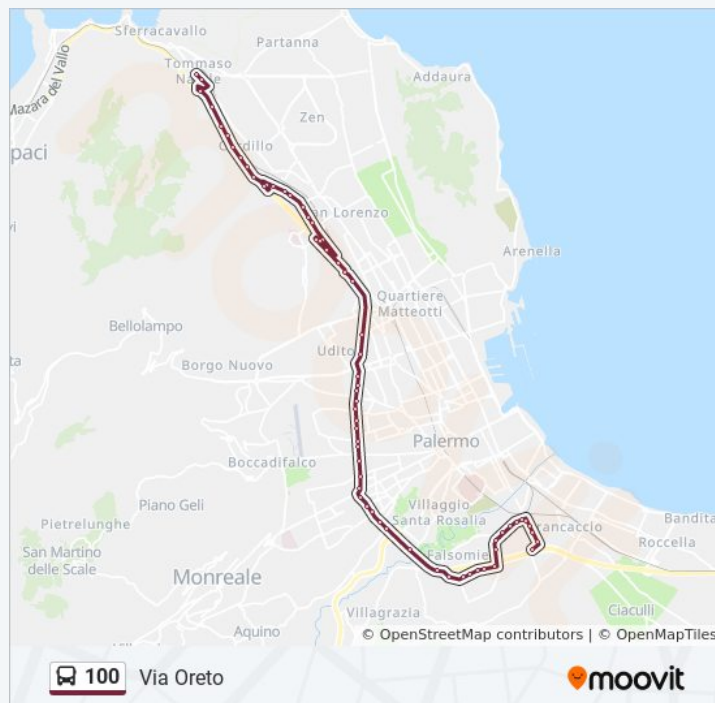

## Informazioni sulla linea bus 100

**Direzione:** Oreto <> Tommaso Natale

**Fermate:** 63

**Durata del tragitto:** 63 min

**La linea in sintesi:**

Pollaci

Regione Siciliana - Dei Fiori

Regione Siciliana - Villa Tasca