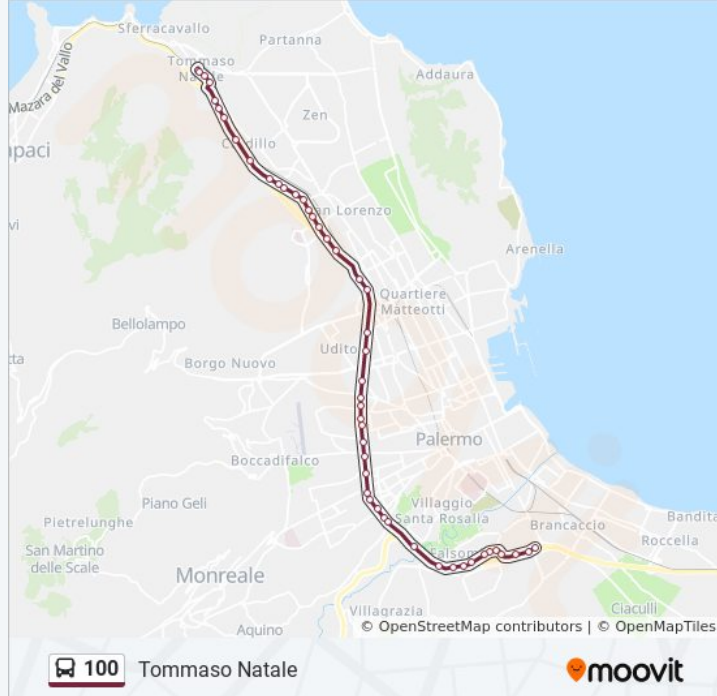

La Malfa - Acc. A29 Valle

Acc. A29 Valle - Poste

Acc. A29 Valle 1

Acc. A29 Valle - Costantino

Acc. A29 Valle 2

Acc. A29 Valle 3

Acc. A29 Valle 4

Tommaso Natale - Socrate

Piazza Tommaso Natale - Piazza Mandorle

Piazza Tommaso Natale - Stazione FS

Piazza Tommaso Natale - Stazione FS

Piazza Tommaso Natale - Piazza Mandorle

Regione Siciliana N.O.Monte - Socrate

Acc. A29 Monte 1

Acc. A29 Monte - Wells

Acc. A29 Monte 3

Acc. A29 Monte - Costantino

Acc. A29 Monte - Schelley

Acc. A29 Monte - Monte Rosa

Acc. A29 Monte - R.L 23

Acc. A29 Monte 4

Zona Industriale - Citta' Giardino