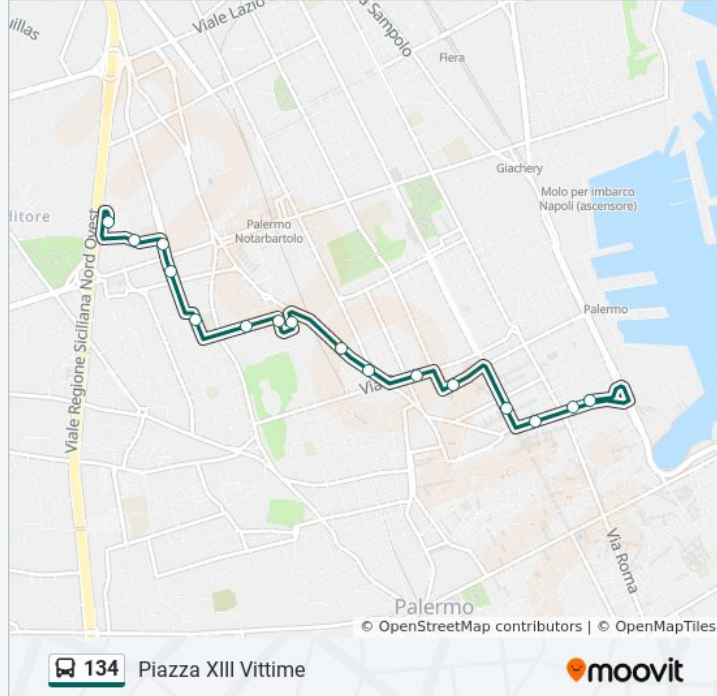

Usa Moovit per trovare le fermate della linea bus 134 più vicine a te e scoprire quando passerà il prossimo mezzo della linea bus 134

Direzione: John Lennon <> Piazza XIII Vittime

36 fermate

[VISUALIZZA GLI ORARI DELLA LINEA](#)

Informazioni sulla linea bus 134

Direzione: John Lennon <> Piazza XIII Vittime

Fermate: 36

Durata del tragitto: 39 min

La linea in sintesi:

Politeama - Turati

Dante - XX Settembre

Dante - Villafranca

Dante - Sammartino

Dante - Piazza Virgilio

Dante - Stazione Loli

Parlatore - Dante

Parlatore - Adria

Aurispa - Merenda

Pariso - Falcando

Pariso - Lancia Di Brolo

Holm - Gualtiero

Montuoro

Regione Siciliana - De Saliba

Piazzale John Lennon 134

Orari, mappe e fermate della linea bus 134 disponibili in un PDF su moovitapp.com. Usa [App Moovit](#) per ottenere tempi di attesa reali, orari di tutte le altre linee o indicazioni passo-passo per muoverti con i mezzi pubblici a Palermo.