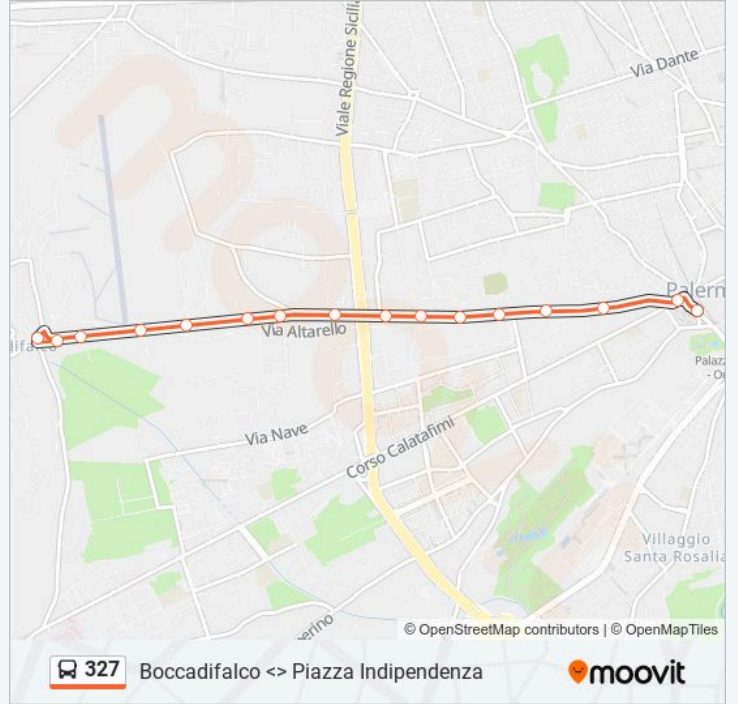

Usa Moovit per trovare le fermate della linea bus 327 più vicine a te e scoprire quando passerà il prossimo mezzo della linea bus 327

**Direzione: Boccadifalco <> Piazza Indipendenza**

35 fermate

[VISUALIZZA GLI ORARI DELLA LINEA](#)

Pitre' - Aeroclub

Piazza Micca

Pitre' - Piazza Micca

**Direzione: Boccadifalco <> Piazza Indipendenza**

16 fermate

[VISUALIZZA GLI ORARI DELLA LINEA](#)

Indipendenza - Palazzo Reale

Indipendenza

### Orari della linea bus 327

Orari di partenza verso Boccadifalco <> Piazza Indipendenza:

lunedì	06:55 - 20:10
martedì	06:55 - 20:10
mercoledì	06:55 - 20:10
giovedì	06:55 - 20:10
venerdì	06:55 - 20:10
sabato	06:55 - 20:10
domenica	Non in Servizio

### Informazioni sulla linea bus 327

**Direzione:** Boccadifalco <> Piazza Indipendenza

**Fermate:** 16

**Durata del tragitto:** 16 min

**La linea in sintesi:**

Orari, mappe e fermate della linea bus 327 disponibili in un PDF su [moovitapp.com](https://moovitapp.com). Usa App Moovit per ottenere tempi di attesa reali, orari di tutte le altre linee o indicazioni passo-passo per muoverti con i mezzi pubblici a Palermo.