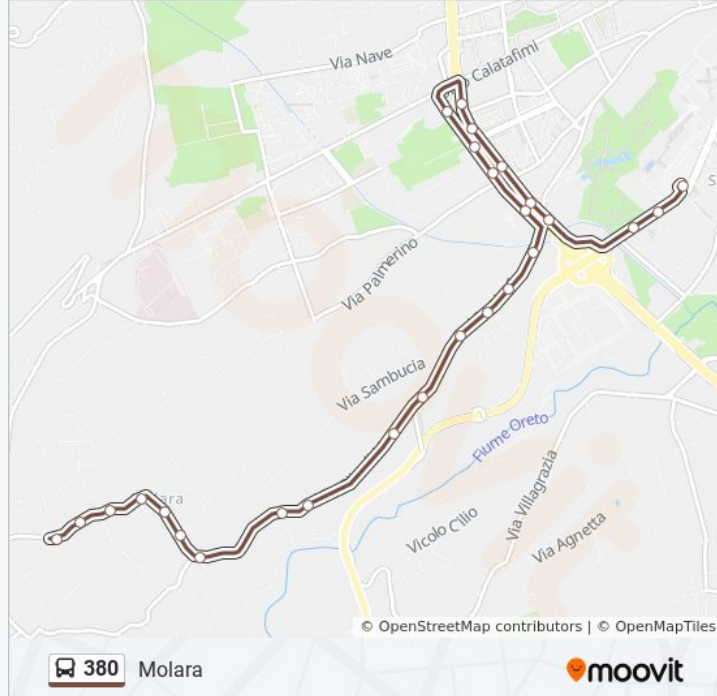

 380

Parcheggio Basile <> Molara

Scarica L'App

La linea bus 380 Parcheggio Basile <> Molara ha una destinazione. Durante la settimana è operativa:

(1) Parcheggio Basile <> Molara: 06:10 - 21:20

Usa Moovit per trovare le fermate della linea bus 380 più vicine a te e scoprire quando passerà il prossimo mezzo della linea bus 380

Aquino Molara - Decano

Aquino Molara - Galati

Corpo Di Guardia

Aquino Molara - Galati

Aquino Molara - Decano

Piazza Molara

Molara - Piazza Molara

Molara - Mimosa

Olio Di Lino - Molara

Olio Di Lino 11

Olio Di Lino 14

Bachelet 1

Bachelet 2

Bachelet 3

Basile - Anelli

Basile - Raiti

Parcheggio Basile Corsia Interna

Orari, mappe e fermate della linea bus 380 disponibili in un PDF su [moovitapp.com](https://moovitapp.com). Usa [App Moovit](#) per ottenere tempi di attesa reali, orari di tutte le altre linee o indicazioni passo-passo per muoverti con i mezzi pubblici a Palermo.