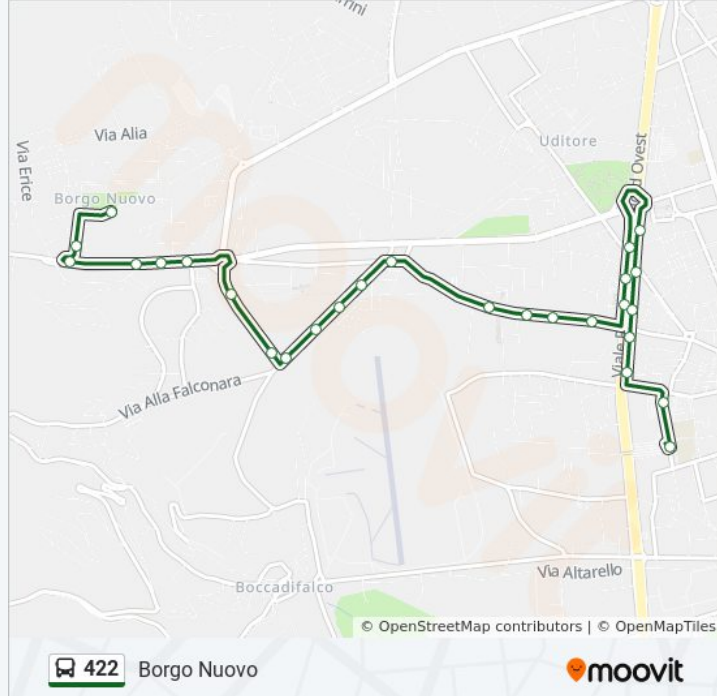

Castellana - Lercara

Castellana - Modica

Castellana - Villa Delle Ginestre

Castellana - Pantalica

Pantalica - Zancle

Tindari - Cefalu'

Acireale - Piazza S.Cristina

Centuripe - Acireale

Centuripe - Mozia

Centuripe - Alia

Centuripe - Augusta

Augusta - Centuripe

Augusta - Piazza S. Paolo

Pantalica - Tindari

Pantalica - Zancle

Castellana - Bronte

Castellana - Montevago

Castellana - Bronte

Castellana - S. Isidoro

Castellana - Rogazionisti

Castellana - Cartagine

Castellana - Tembien

Castellana - Roccazzo

Di Blasi - Passo Di Rigano

Ruggeri - Leonardo Da Vinci

Ruggeri - Di Blasi

Di Blasi - Savonarola

Di Blasi - Corradini

Di Blasi - Regione Siciliana

Regione Siciliana - Mazzarello

Regione Siciliana - Perpignano

Regione Siciliana - Pergusa

Tascalanza - Balestrate