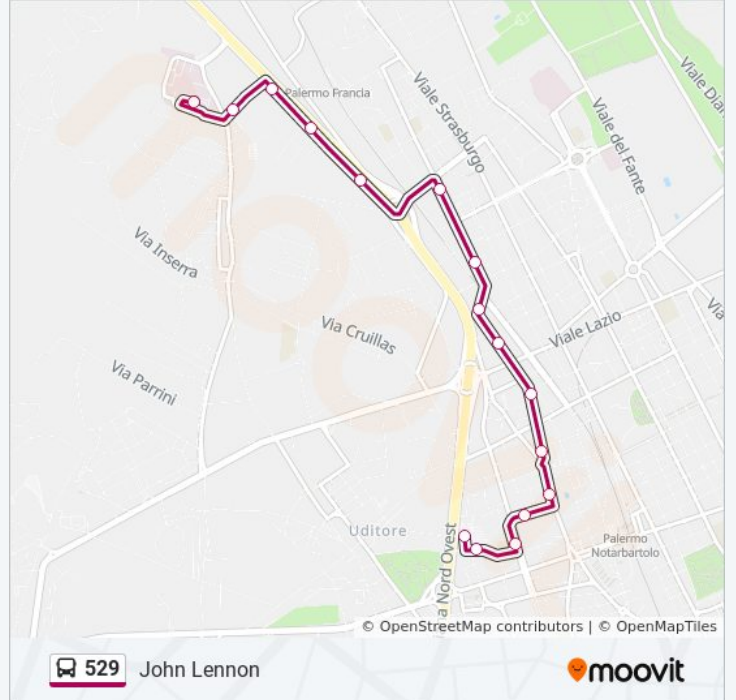

Galilei - Giotto

Giotto - Regione Siciliana

Piazzale John Lennon 529

Direzione: John Lennon <> Ospedale Cervello

16 fermate

[VISUALIZZA GLI ORARI DELLA LINEA](#)

Ospedale Cervello

Trabucco - Ospedale Cervello

Liszt

Principe Di Palagonia - Carcere Minorile

Borremans - Rubens

Galilei - Giotto

Giotto - Regione Siciliana

Orari della linea bus 529

Orari di partenza verso John Lennon <> Ospedale Cervello:

lunedì	05:10 - 06:55
martedì	05:10 - 06:55
mercoledì	05:10 - 06:55
giovedì	05:10 - 06:55
venerdì	05:10 - 06:55
sabato	05:10 - 06:55
domenica	05:55 - 06:15

Informazioni sulla linea bus 529

Direzione: John Lennon <> Ospedale Cervello

Fermate: 16

Durata del tragitto: 11 min

La linea in sintesi:

Orari, mappe e fermate della linea bus 529 disponibili in un PDF su moovitapp.com. Usa [App Moovit](#) per ottenere tempi di attesa reali, orari di tutte le altre linee o indicazioni passo-passo per muoverti con i mezzi pubblici a Palermo.