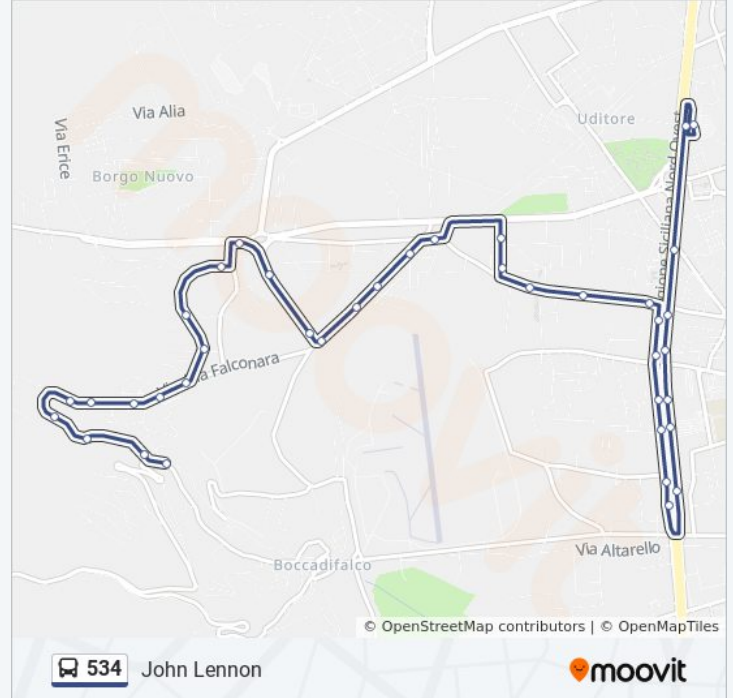

Informazioni sulla linea bus 534

Direzione: John Lennon <> Baida

Fermate: 39

Durata del tragitto: 20 min

La linea in sintesi:

Roccazzo - Dogali

Di Blasi - Passo Di Rigano

Ruggeri - Leonardo Da Vinci

Tascalanza - Portello

Tascalanza - Amap

Regione Siciliana - Portello

Regione Siciliana - Parcheggio "Degli Emiri"

Regione Siciliana - Perpignano

Regione Siciliana - La Manna

Regione Siciliana - Di Blasi

Regione Siciliana - Nazario Sauro

Regione Siciliana - De Saliba

Piazzale John Lennon 534

Orari, mappe e fermate della linea bus 534 disponibili in un PDF su moovitapp.com. Usa [App Moovit](https://moovitapp.com) per ottenere tempi di attesa reali, orari di tutte le altre linee o indicazioni passo-passo per muoverti con i mezzi pubblici a Palermo.