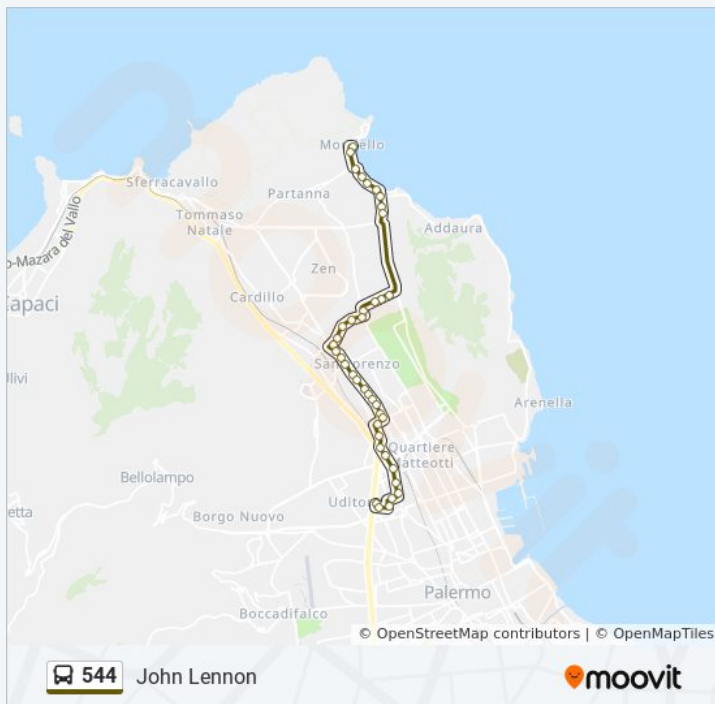

Duca Degli Abruzzi - Pallavicino

Mater Dolorosa - Petrosino

Mater Dolorosa - Barbadoro

Mater Dolorosa - Camarina

Margherita Di Savoia - Venere

Margherita Di Savoia - Piazza Caboto

Margherita Di Savoia - Delle Palme

Galilei - Giotto

Giotto - Regione Siciliana

Informazioni sulla linea bus 544

Direzione: John Lennon <> Mondello

Fermate: 40

Durata del tragitto: 35 min

La linea in sintesi:

Orari, mappe e fermate della linea bus 544 disponibili in un PDF su moovitapp.com. Usa [App Moovit](#) per ottenere tempi di attesa reali, orari di tutte le altre linee o indicazioni passo-passo per muoverti con i mezzi pubblici a Palermo.