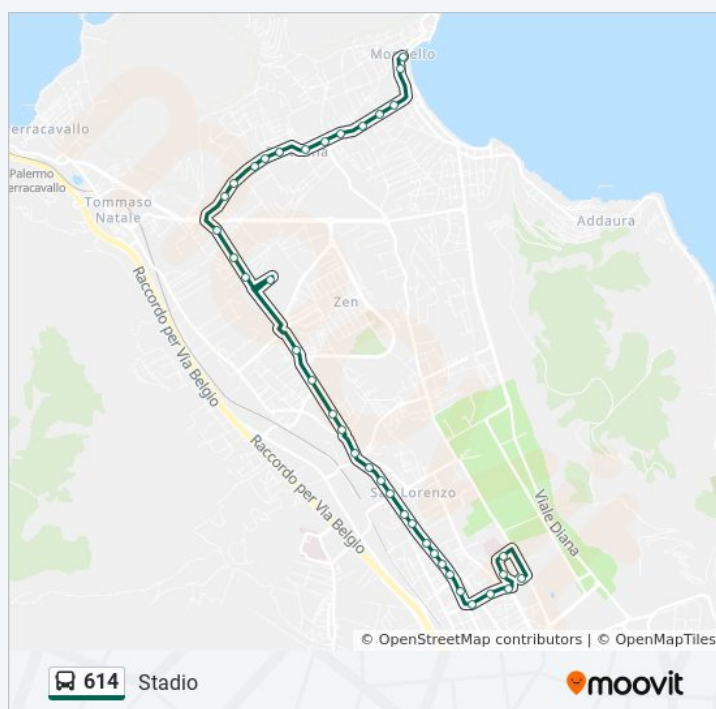

lunedì	06:20 - 07:35
martedì	06:20 - 07:35
mercoledì	06:20 - 07:35
giovedì	06:20 - 07:35
venerdì	06:20 - 07:35
sabato	06:20 - 07:35
domenica	Non in Servizio

Informazioni sulla linea bus 614

Direzione: Stadio <> Mondello

Fermate: 37

Durata del tragitto: 40 min

La linea in sintesi:

De Gasperi - Ausonia

Trinacria

Piazza Papa Giovanni Paolo II

Villa Sofia - Croce Rossa

Cassarà