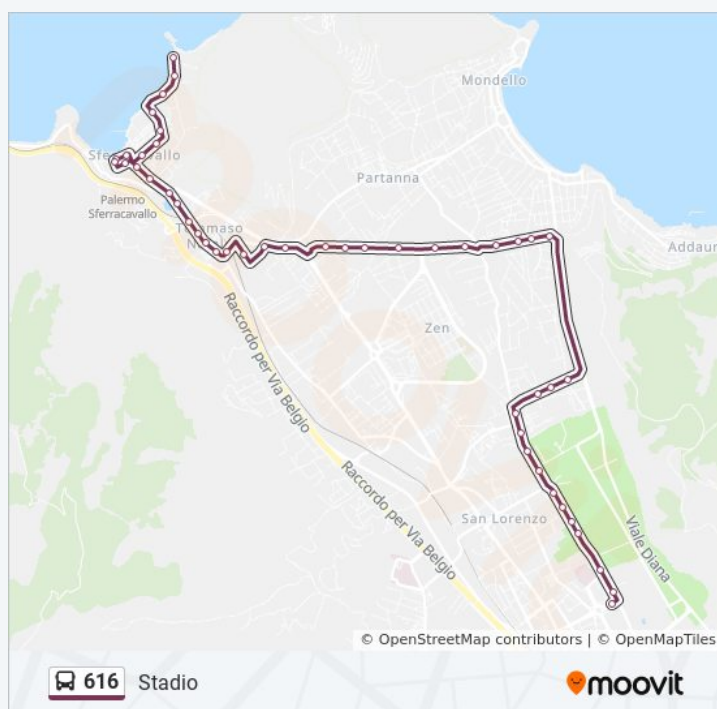

### Informazioni sulla linea bus 616

**Direzione:** Stadio <> Sferracavallo

**Fermate:** 47

**Durata del tragitto:** 30 min

**La linea in sintesi:**

Mater Dolorosa - Barbadoro

Mater Dolorosa - Mercadante

Duca Degli Abruzzi - Pallavicino