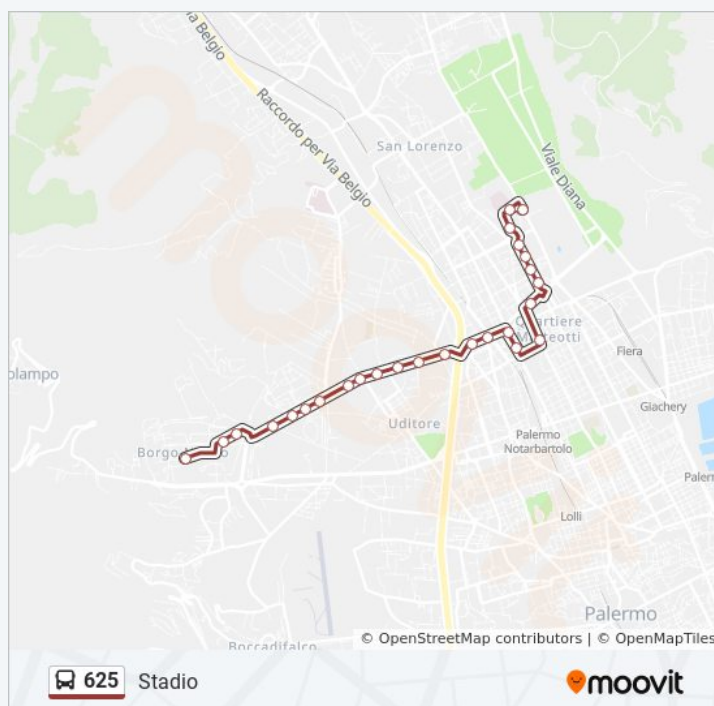

Centuripe - Alia

Centuripe - Augusta

Augusta - Centuripe

Augusta - Piazza S. Paolo

Tindari - Pantalica

Tindari - Cefalu'

Acireale - Piazza S.Cristina

Acireale - Bisacchino

Croce Rossa - Valdemone

Croce Rossa - De Gasperi

Piazza Papa Giovanni Paolo II

Villa Sofia - Croce Rossa

Del Fante - Stadio Delle Palme

Direzione: Stadio <> Borgo Nuovo

26 fermate

[VISUALIZZA GLI ORARI DELLA LINEA](#)

Orari della linea bus 625

Orari di partenza verso Stadio <> Borgo Nuovo:

lunedì	05:35 - 21:00
martedì	05:35 - 21:00
mercoledì	05:35 - 21:00
giovedì	05:35 - 21:00
venerdì	05:35 - 21:00
sabato	05:35 - 21:00
domenica	05:55 - 07:15

Informazioni sulla linea bus 625

Direzione: Stadio <> Borgo Nuovo

Fermate: 26

Durata del tragitto: 25 min

La linea in sintesi:

Orari, mappe e fermate della linea bus 625 disponibili in un PDF su [moovitapp.com](#). Usa [App Moovit](#) per ottenere tempi di attesa reali, orari di tutte le altre linee o indicazioni passo-passo per muoverti con i mezzi pubblici a Palermo.