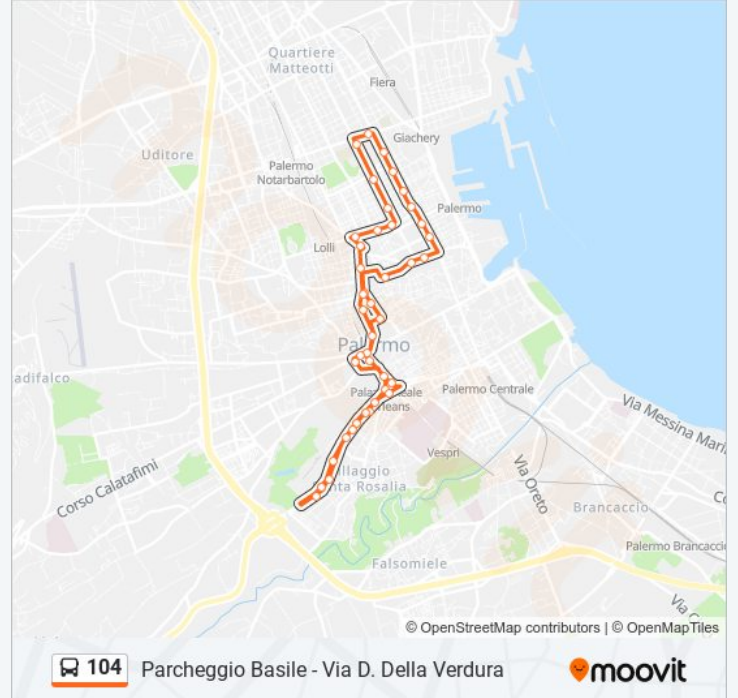

Dalla Chiesa

Duca Della Verdura - Libertà

Libertà - Notarbartolo

Libertà - Croci

Libertà - Quintino Sella

Dante - XX Settembre

Dante - Villafranca

Dante - Sammartino

Latini

Goethe

A. Amedeo - Lascaris

A. Amedeo - Mercato Delle Pulci

A. Amedeo - Colonna Rotta

Indipendenza

Indipendenza - Pisani

Re Ruggero

Brasa

Basile - Università Segreterie

Basile - Facoltà Di Ingegneria

Basile - Facoltà Di Economia E Commercio

Basile - Facoltà Di Lettere

Basile - Artale

Parcheggio Basile Corsia Esterna

Orari, mappe e fermate della linea bus 104 disponibili in un PDF su moovitapp.com. Usa [App Moovit](#) per ottenere tempi di attesa reali, orari di tutte le altre linee o indicazioni passo-passo per muoverti con i mezzi pubblici a Palermo.

[Scopri Moovit](#) • [Soluzioni MaaS](#) • [Paesi disponibili](#) • [Mooviter Community](#)

© 2024 Moovit - Tutti i diritti riservati

Controlla gli orari di arrivo in tempo reale