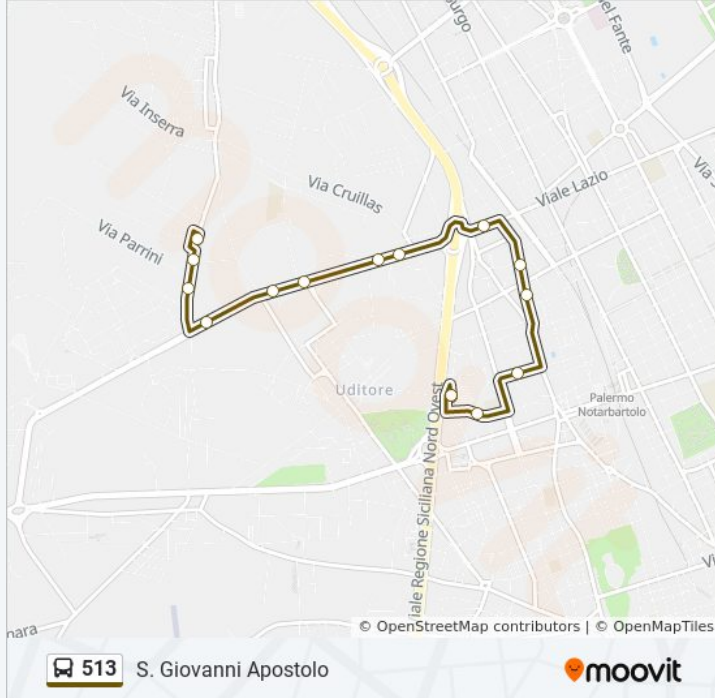

### Informazioni sulla linea bus 513

**Direzione:** John Lennon <> S. Giovanni Apostolo

**Fermate:** 44

**Durata del tragitto:** 33 min

**La linea in sintesi:**

Cosenz 2

Zumbo - Cosenz

Zumbo

Carreca - Celona

Centorbe

Michelangelo - Cava

Michelangelo 4

Michelangelo 5

Michelangelo - Frontini

Michelangelo - Paladini

Michelangelo - Casalini

Michelangelo 6

Michelangelo - Badia

Michelangelo 7

Bernini 2

Tiepolo - Uditore

Uditore - Piazza Alfonso De' Liguori

Uditore - Serio

Uditore - Aci

Uditore - Cimabue

Uditore - Leonardo Da Vinci

Regione Siciliana - Giotto

Regione Siciliana - De Saliba

Piazzale John Lennon 513

**Direzione: John Lennon <> S. Giovanni Apostolo**

30 fermate

[VISUALIZZA GLI ORARI DELLA LINEA](#)