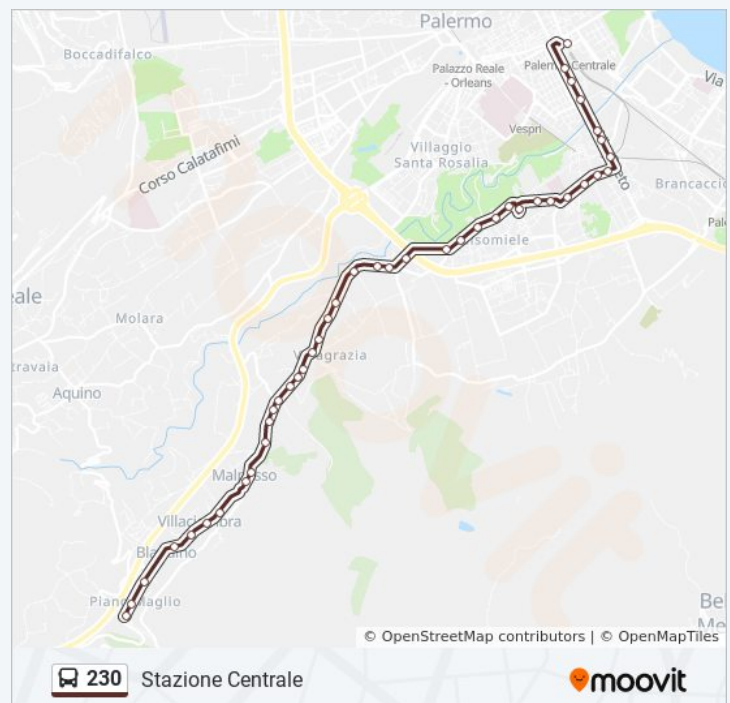

Orsa Minore - S. M. Di Gesu'

Orsa Minore - Oreto

Oreto - Concordia

Oreto - Buonriposo

Oreto - La Colla

Oreto - Bergamo

Oreto - Mendola

Oreto - Errante

Direzione: Staz. Centrale <> Villa Ciambra

43 fermate

[VISUALIZZA GLI ORARI DELLA LINEA](#)

Del Fante - Piano Maglio
 Del Fante - Del Bersagliere
 Del Fante - Degli Alpini
 Blandino
 Piazza Villaciambra
 Villaciambra 2
 Villaciambra 1
 Altofonte - Musso
 Altofonte - Calvaruso
 Altofonte - Ciraulo 1 Monte
 Altofonte - Mollo
 Altofonte - Montagna
 Villagrazia - Catena
 Villagrazia - Bell'Alba
 Villagrazia 9
 Villagrazia - Villa Fernandez
 Villagrazia - Zuppetta
 Villagrazia - Agnetta
 Villagrazia 10
 Villagrazia - Cilio
 Villagrazia - Etna
 Villagrazia - Girgenti
 Villagrazia - Della Visitazione
 Emily Balch - Villagrazia
 Emily Balch 3
 Villagrazia - Dell'Usignolo
 Villagrazia - Folaga
 Villagrazia - Eraclea Minoa

Informazioni sulla linea bus 230**Direzione:** Staz. Centrale <> Villa Ciambra**Fermate:** 43**Durata del tragitto:** 30 min**La linea in sintesi:**

Villagrazia - S. Filippo

S. Filippo - Orsa Maggiore

Orsa Maggiore - Capricorno