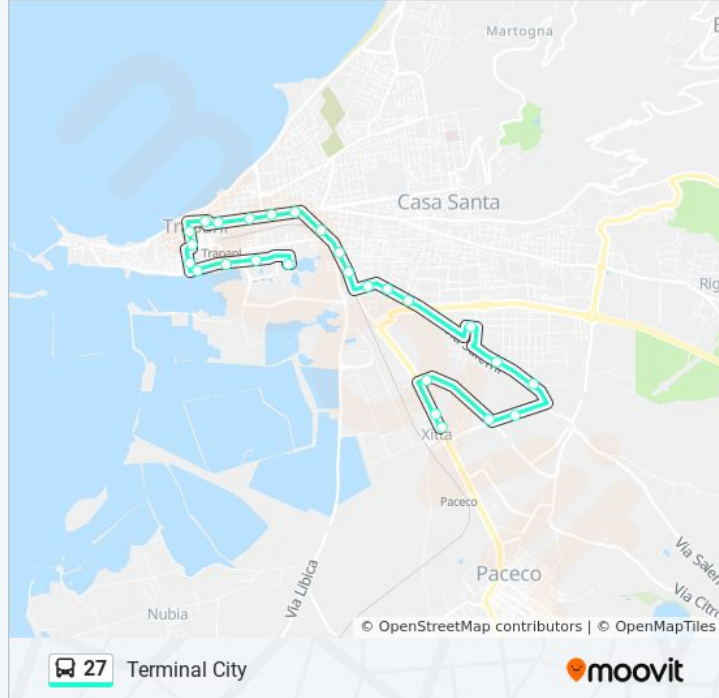

Informazioni sulla linea bus 27

Direzione: 271

Fermate: 31

Durata del tragitto: 30 min

La linea in sintesi:

Via Salemi D.F. 110

Via Salemi D.F. 71

Via Giove

Via Proserpina 24

Via Ferrante 7

Via B. Sardo 2/A

Via B. Sardo - 2° Fermata

Via Triolo

Via Salemi D.F. Via L. B.

Via Ponte Salemi

Via Ponte Salemi 37

Via Ponte Salemi 15

Xitta Via Marsala 110

Orari, mappe e fermate della linea bus 27 disponibili in un PDF su moovitapp.com. Usa [App Moovit](#) per ottenere tempi di attesa reali, orari di tutte le altre linee o indicazioni passo-passo per muoverti con i mezzi pubblici a Palermo.