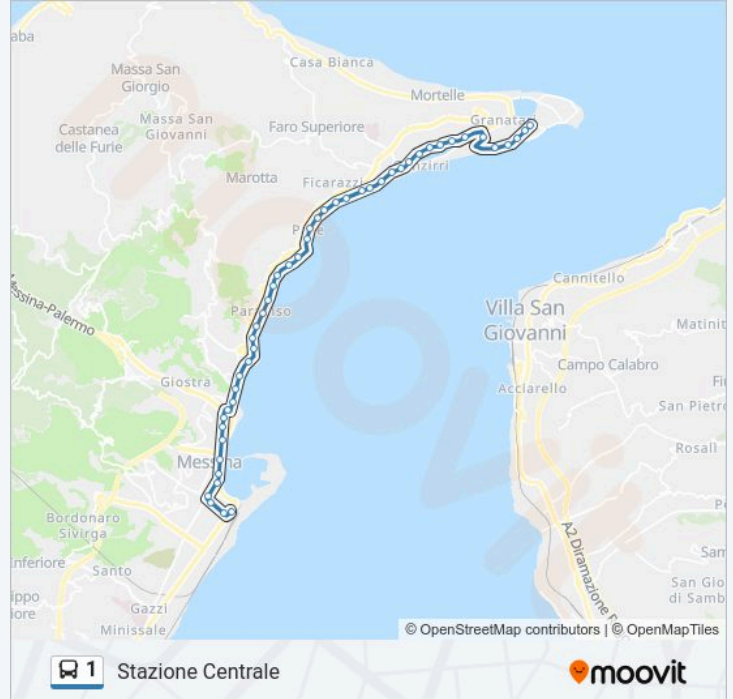

Via Garibaldi; Torr. Trapani

Via Garibaldi; P.Zza Juvarra

Via Garibaldi; Via F. Crispi

Via Garibaldi; Is. 371

Via Garibaldi; Piazza Unione Europea

Via Cesare Battisti; P.Zza Lepanto

Via Cesare Battisti; Università

Via Cannizzaro - Via Centonze

Via T. Cannizzaro; Via Ugo Bassi

Stazione Centrale

Direzione: Torre Faro

99 fermate

[VISUALIZZA GLI ORARI DELLA LINEA](#)

Giampilieri Sup

Giampilieri Sup.; Coop. La Sorgiva