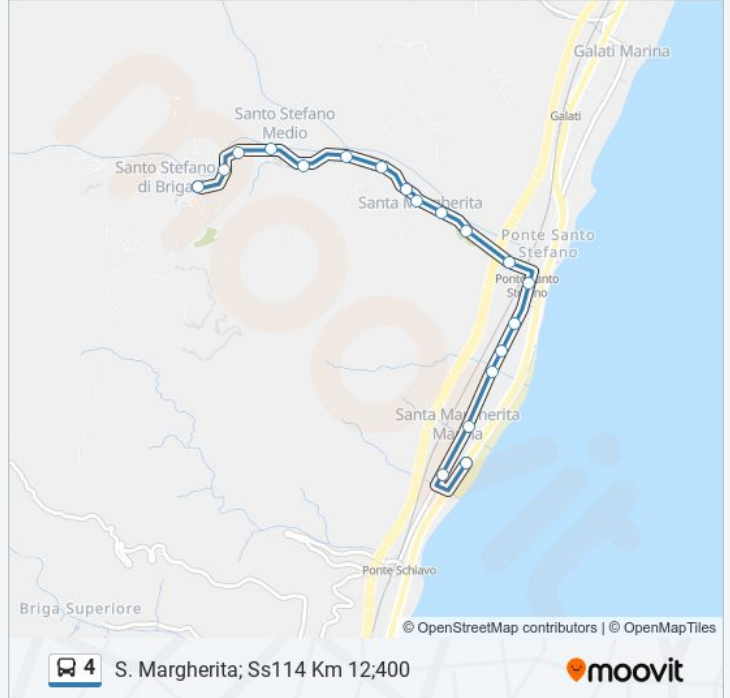

S. Margherita; Ss114 Km 12;400

### Orari della linea bus 4

Orari di partenza verso S. Margherita; Ss114 Km 12;400:

lunedì	06:05 - 20:54
martedì	06:05 - 20:54
mercoledì	06:05 - 20:54
giovedì	06:05 - 20:54
venerdì	06:05 - 20:54
sabato	06:05 - 20:54
domenica	Non in Servizio

### Informazioni sulla linea bus 4

**Direzione:** S. Margherita; Ss114 Km 12;400

**Fermate:** 19

**Durata del tragitto:** 15 min

**La linea in sintesi:**

Porto Tremestieri

Tremestieri; Ss114 Km 7;200

Tremestieri; Ss114 Km 7;600

Mil Marina; Ss114 Km 7;900

Mili Marina; Ss114 Km 8;300