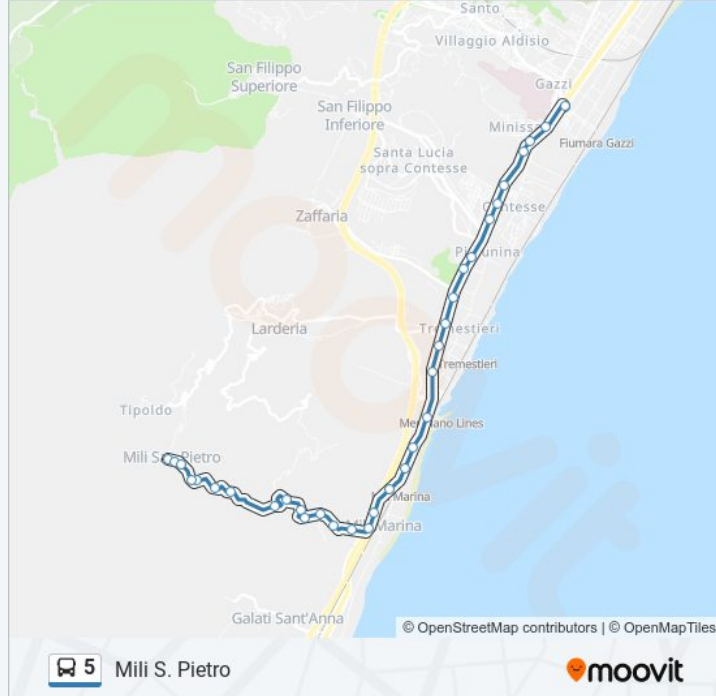

Porto Tremestieri

Tremestieri; Ss114 Km 7;200

Tremestieri; Ss114 Km 7;600

Mil Marina; Ss114 Km 7;900

Mili Marina; Ss114 Km 8;300

Bivio Mili Marina

Mili S. Marco; Sp38 Km 0;150

Mili S. Marco; Sp38 Km 0;390

### Informazioni sulla linea bus 5

**Direzione:** Mili S. Pietro

**Fermate:** 33

**Durata del tragitto:** 18 min

**La linea in sintesi:**

Mili S. Marco; Sp38 Km 0;600

Mili S. Marco; Sp38 Km 0;930

Mili S. Marco; Sp38 Km 1;100

Mili S. Marco; Sp38 Km 1;200

Mili S. Marco; Sp38 Km 1;500

Mili S. Marco; Sp38 Km 2;200

Mili S. Marco; Sp38 Km 2;400

Mili S. Pietro; Sp38 Km 2;600

Mili S. Pietro; Sp38 Km 2;700

Mili S. Pietro; Sp38 Km 2;900

Mili S. Pietro; Sp38 Km 3;000

Mili S. Pietro

**Direzione: Tremestieri; Ss114 Km 6,000**

22 fermate

[VISUALIZZA GLI ORARI DELLA LINEA](#)

Mili S. Pietro

Mili S. Pietro - Sp38 Km 3;000

Mili S. Pietro Sp38 Km 2 900

Mili S. Pietro - Sp38 Km 2;700